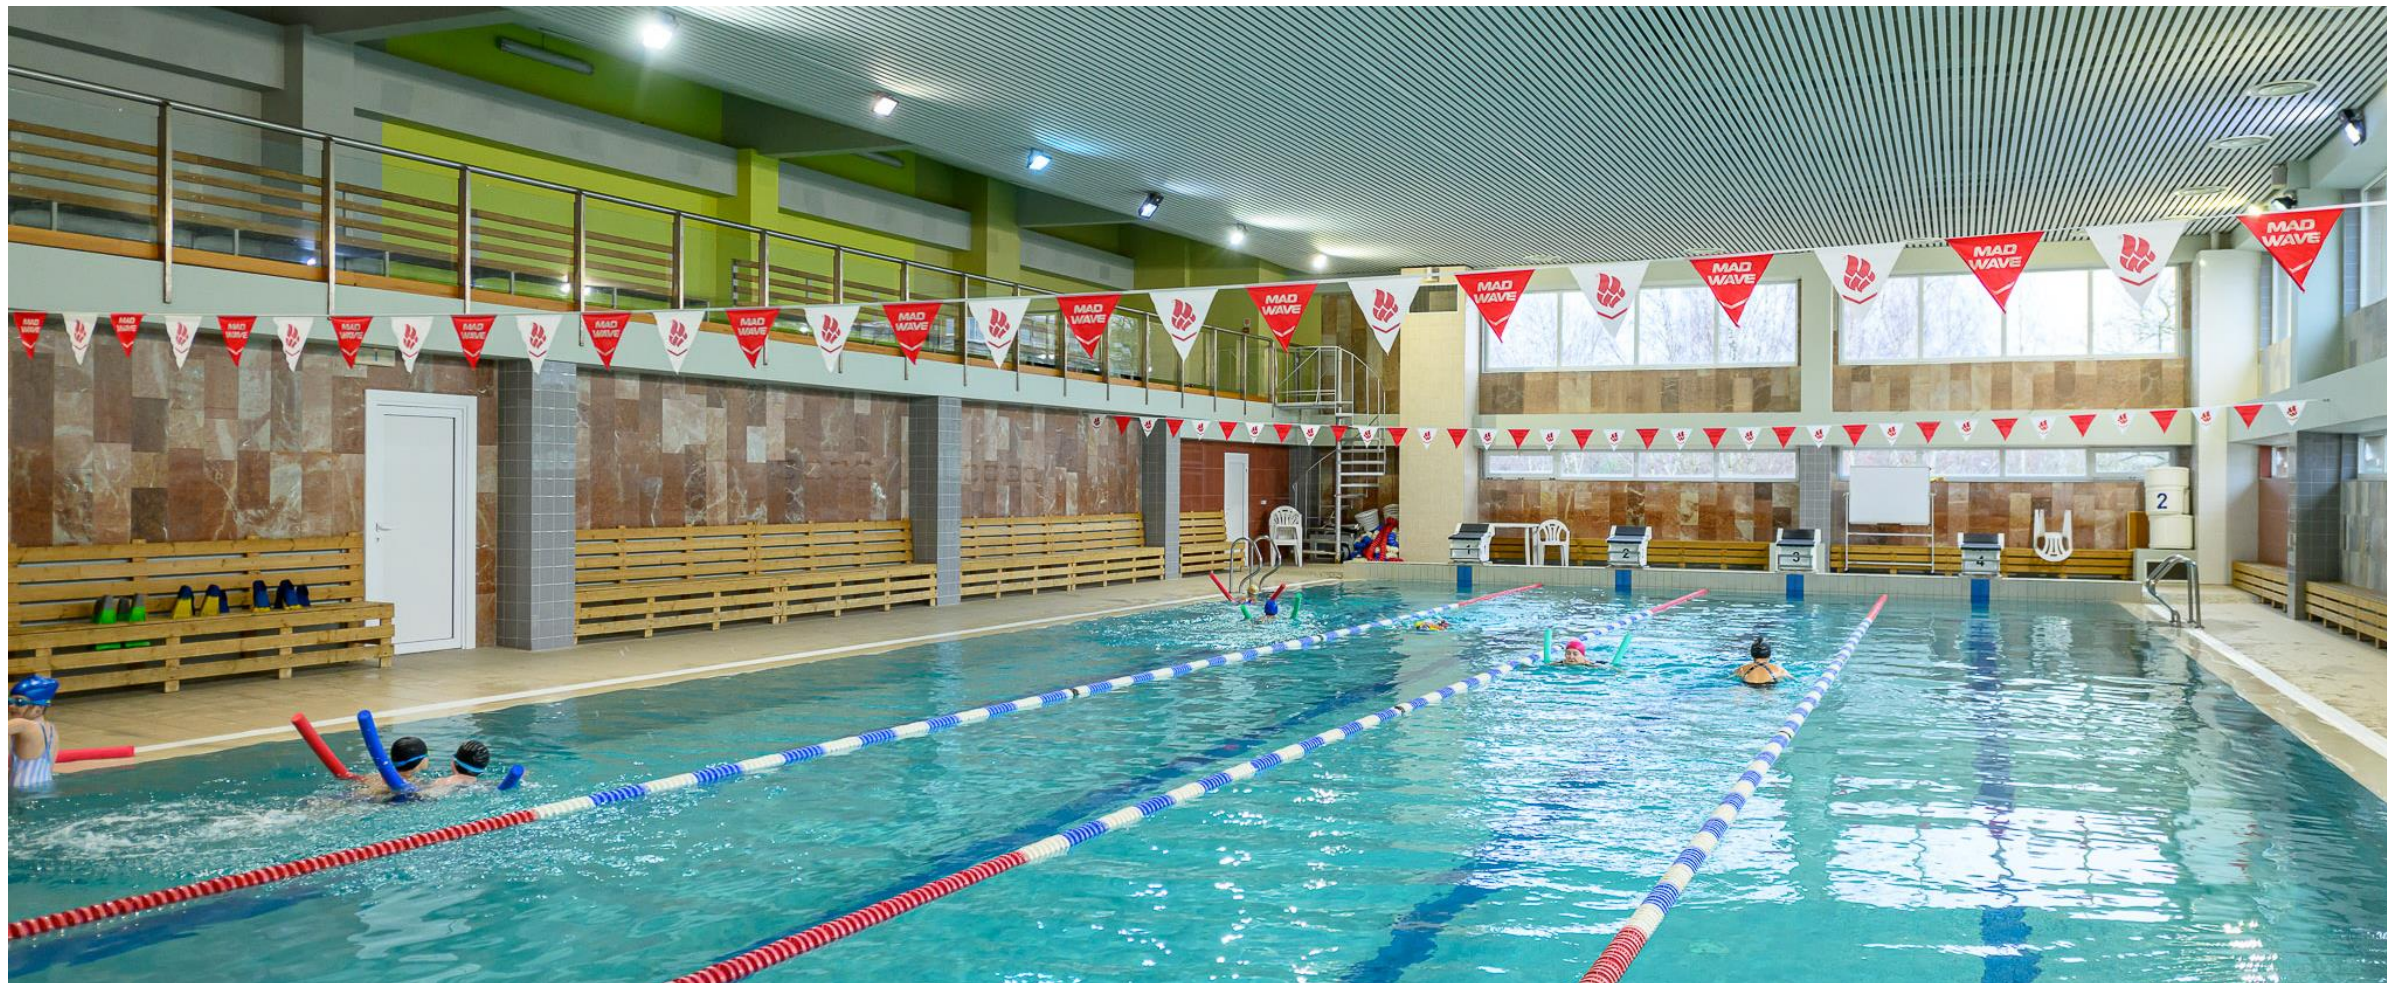

Liels peldbaseins [8]

Liepāja