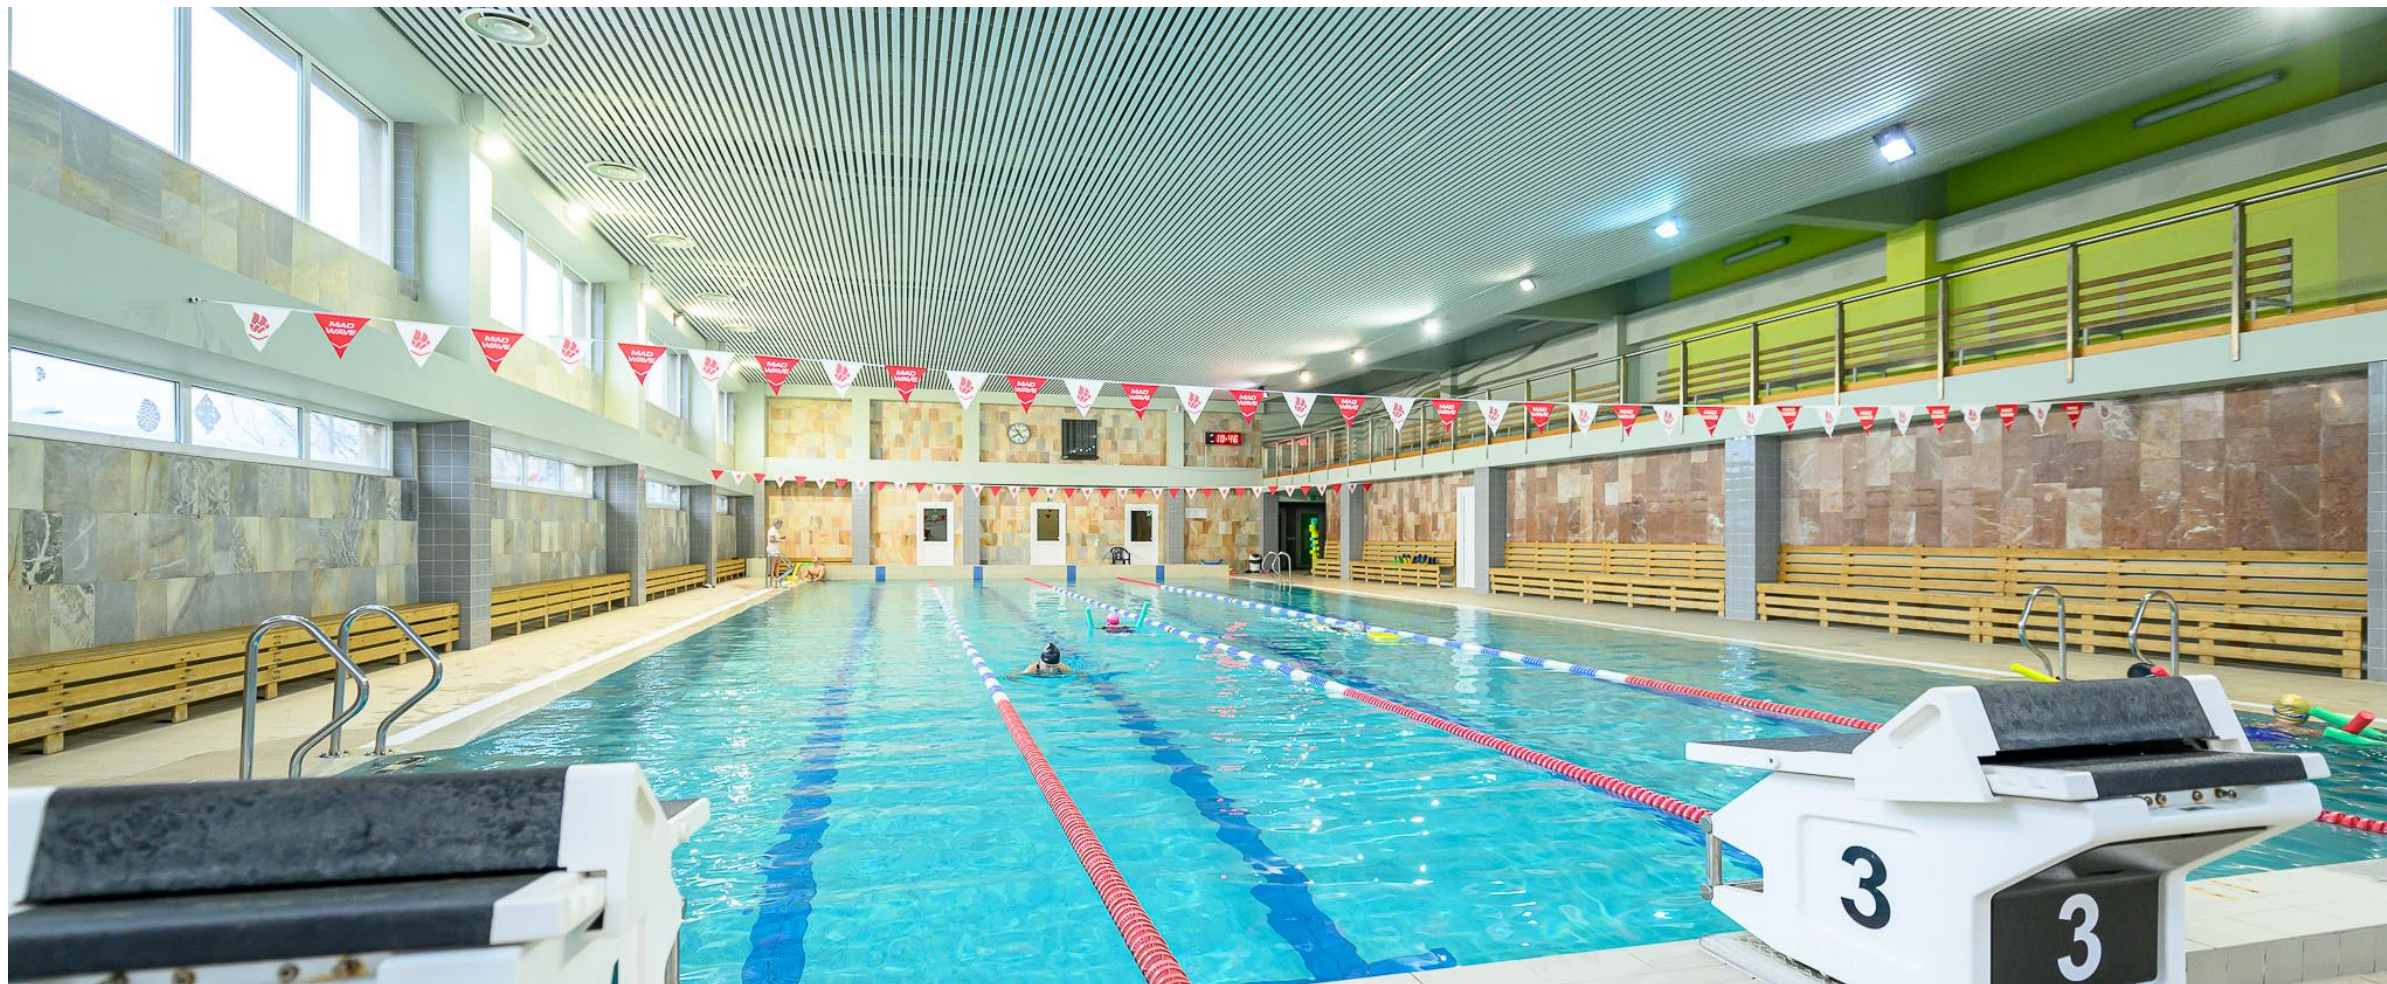

Liels peldbaseins [3]

Lielpāja