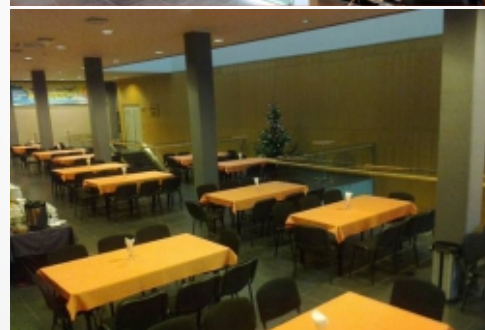

3
Mobilie
LED monitori
Telefunken
TK2FX275DLP

10
A2

10
A4

Restorāns "TINTO"

Nodrošina:

- kafijas paužu piedāvājumu
- banketu un korporatīvo pasākumu apkalpošanu
- ikdienas kafejnīcas piedāvājumu koncertzāles 1. stāvā
- restorāna darbību koncertzāles 7. stāvā

Piedāvā:

- pasākumu apkalpošanu līdz pat 1000 viesiem
- plašus personāla un inventāra resursus
- spēju pielāgoties pasākuma tematikai

LOCC

LIEPĀJAS
OLIMPISKAIS
CENTRS

LOC konferenču telpas

**Tango
zāle**

**Rožu
zāle**

**Komforta
loža**

**Saules
zāle**

Expo/servisa zonas

**Rožu zāles
vestibils**

**1. stāva
vestibils**

**2. stāva
vestibils**

"Lotte caffe"

LOC