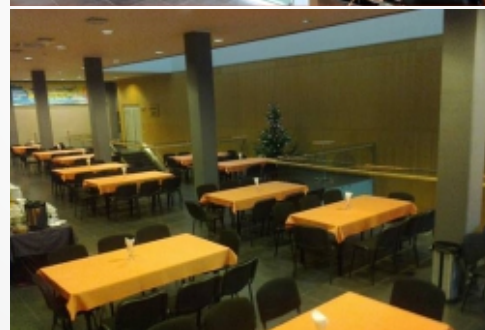

3

**Mobilieji
LED monitoriai
Telefunken
TK2FX275DLP**

10
A2

10
A4

Restoranas "TINTO"

Teikia šias paslaugas:

- pasiūlymą kavos pertraukėlėms
- banketų ir kolektyvinių renginių aptarnavimą
- kavinės darbą kasdien koncertų salės 1-ame aukšte
- restorano darbą koncertų salės 7-ame aukšte

**Rožių
salė**

**Komfortinė
ložė**

**Saulės
salės**

Eksponavimo/aparnavimo zona

LOC

**Rožių salės
vestibiulis**

**1 aukšto
vestibiulis**

**2 aukšto
vestibiulis**

"Lotte caffe"

LOC

LOC
arena

LOC arena / techniniai duomenys

Salė:

- bendras plotas – 2900 m²
- grindų plotas – 2300 m²
- lubų aukštis – 11,50 m

★ Papildomai:

- WiFi bevielis ryšys
- oro kondicionavimas
- pranešėjo tribūna
- vėliavų stovas
- Flip Chart lenta ir popierius
- didelio formato lenta (1,20 m x 1,5 m)
- A4 popierius ir rašikliai
- vaizdo projektoriai:
 - šviesos srautas – 4500 ANSI liumenų
 - šviesos srautas – 5200 ANSI liumenų
 - šviesos srautas – 15 000 ANSI liumenų
- stacionari garso sistema