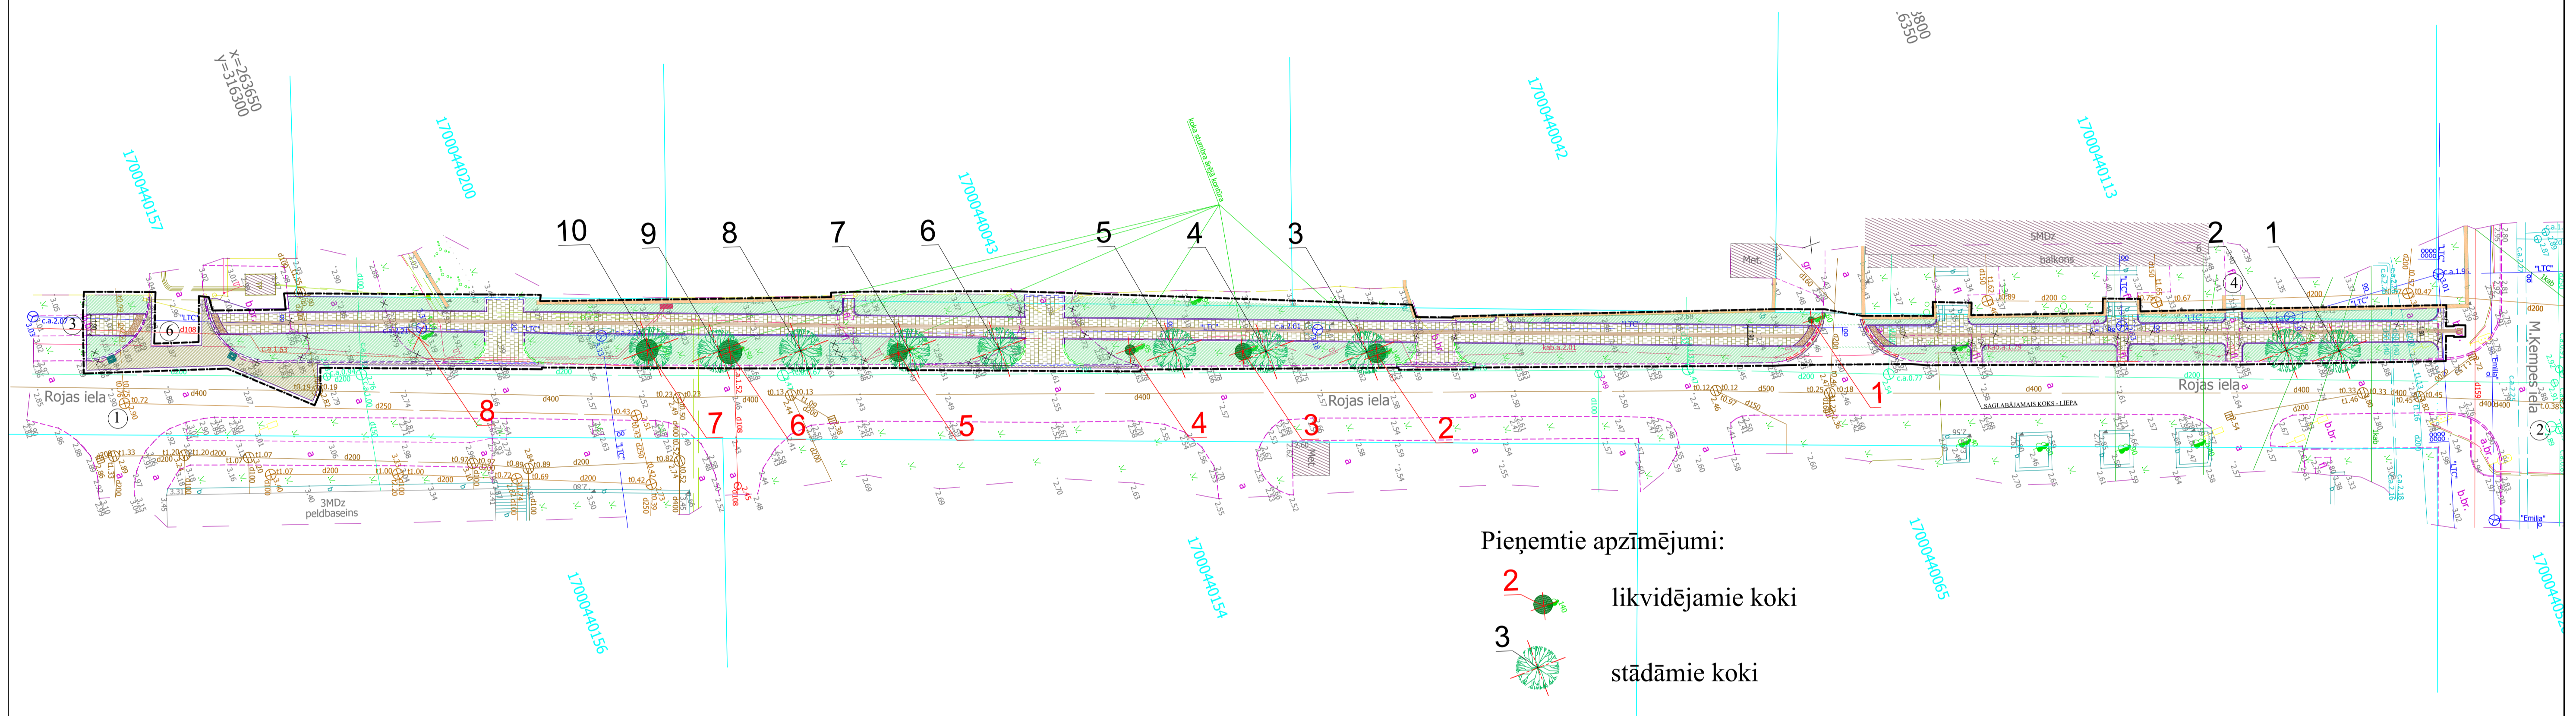

# Rojas ielas ietves pārbūve posmā no Mirdzas Ķempes ielas līdz zemesgabalam Rojas ielā 36, Liepājā Likvidējamo un jaunu koku stādījumu plāns

## Piezīmes:

Koku ciršanas ierosinātājs: Liepājas pilsētas pašvaldības iestāde "Komunālā pārvalde" reģ. Nr. 90010879256  
 adrese: Ūliha iela 44, Liepāja, LV 3401

Koku ciršanas adrese: Rojas ielas pāra apbūves puses ietve no krustojuma ar Mirdzas Ķempes ielu līdz zemesgabalam Rojas ielā 36, Liepājā

Būvniecības iecerē "Rojas ielas ietves pārbūve posmā no Mirdzas Ķempes ielas līdz zemesgabalam Rojas ielā 36, Liepājā" paredzēts ierīkot jaunu gājēju ietvi gar Rojas ielas pāra apbūves pusi posmā no Mirdzas Ķempes ielas līdz zemesgabalam Rojas ielā 36 ar betona bruģa segumu. Jaunais ietves posms būtiski uzlabos gājēju ērtības un drošību nokļūšanai līdz Liepājas 8. vidusskolei, baseinam un dzīvojamajam rajonam. Iecerē paredzēts sakārtot ietvei piegulošos zālienus, nobrauktuves uz apbūvi, pazemināt esošās telekomunikāciju sakaru akas un uzlabot lietus ūdens savākšanu Rojas ielā.

## Likvidējamo koku saraksts

Nr.p.k.	Koka suga	Ø,cm	Skaitis	Piezīmes
1.	Liepa	60	1	Nokaltusi
2.	Papele	140	1	
3.	Papele	115	1	
4.	Papele	95	1	
5.	Papele	115	1	
6.	Papele	150	1	
7.	Papele	150	1	
8.	Goba	4x10	1	