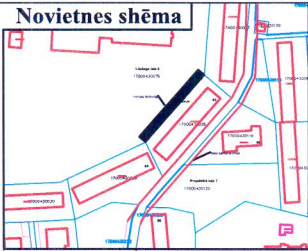

Novietnes shēma

Pielikums
 Liepājas pilsētas domes
 2020.gada 23.aprīļa
 lēmumam Nr. 198/7

| | | | |
|---|--|-------------------------|--|
| Liepājas pilsētas pašvaldības iestāde "Nekustamā īpašuma pārvalde" | | SIA "Namu serviss APSE" | |
| Speciāliste | | I.GULBE | Z.v. Liedaga iela 5, Liepāja, daļas nomas plāns |
| Sagatavoja: | | | ZEMESGABALA PLĀNS |