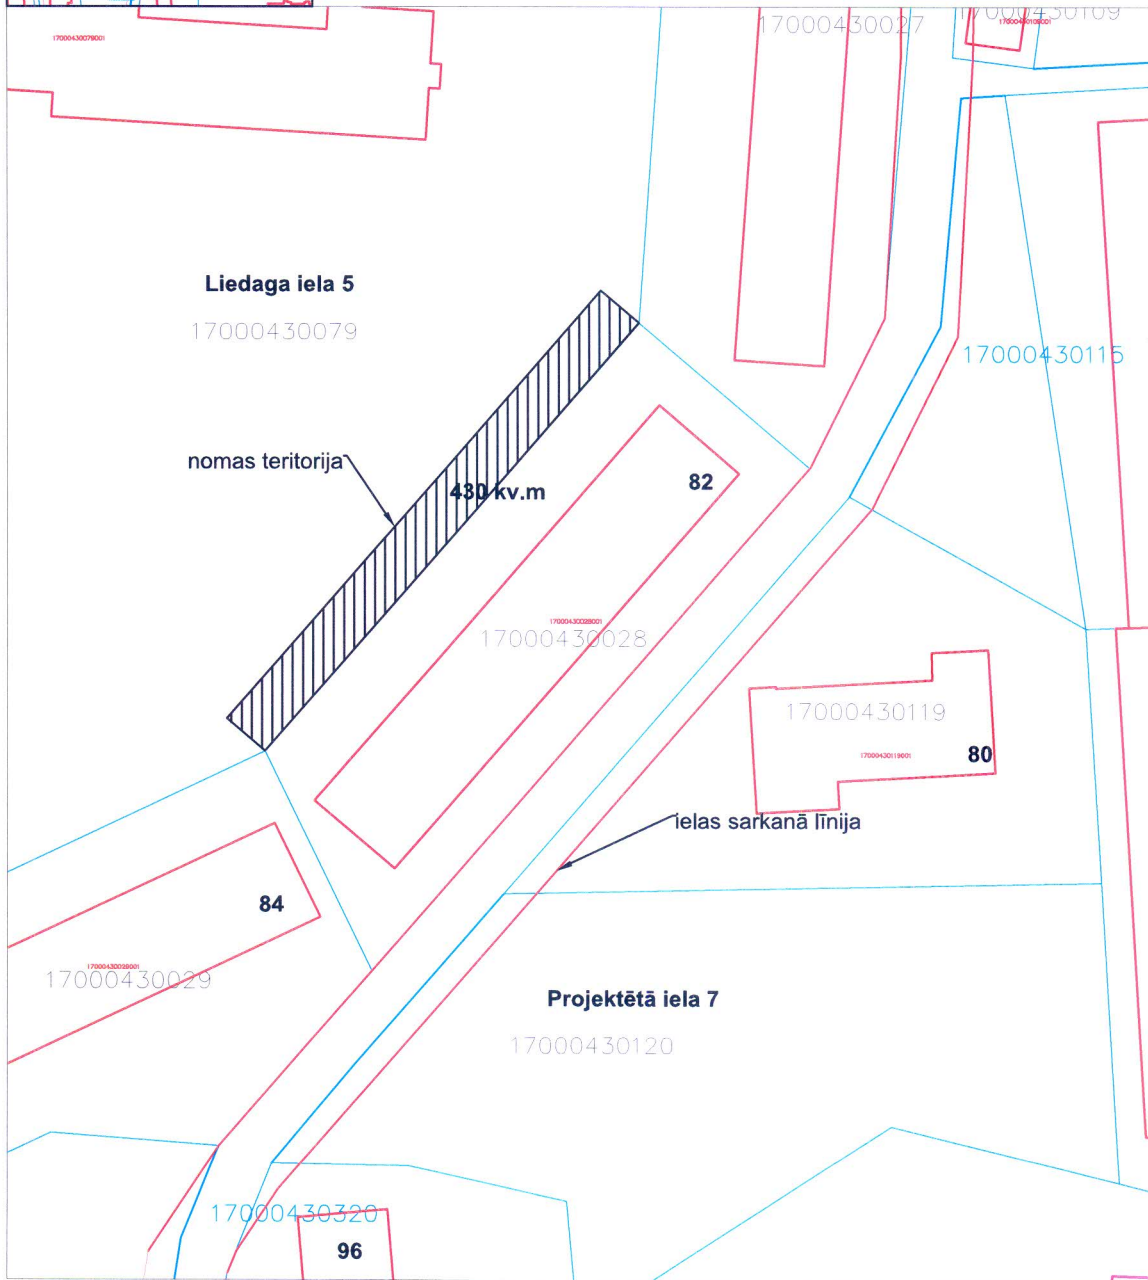

Novietnes shēma

Pielikums
 Liepājas pilsētas domes
 2020.gada 23.aprīļa
 lēmumam Nr. 198/7

| | | | |
|---|--|-------------------------|--|
| Liepājas pilsētas pašvaldības iestāde "Nekustamā īpašuma pārvalde" | | SIA "Namu serviss APSE" | |
| Speciāliste | | I.GULBE | Z.v. Liedaga iela 5, Liepāja, daļas nomas plāns |
| Sagatavoja: | | | ZEMESGABALA PLĀNS |