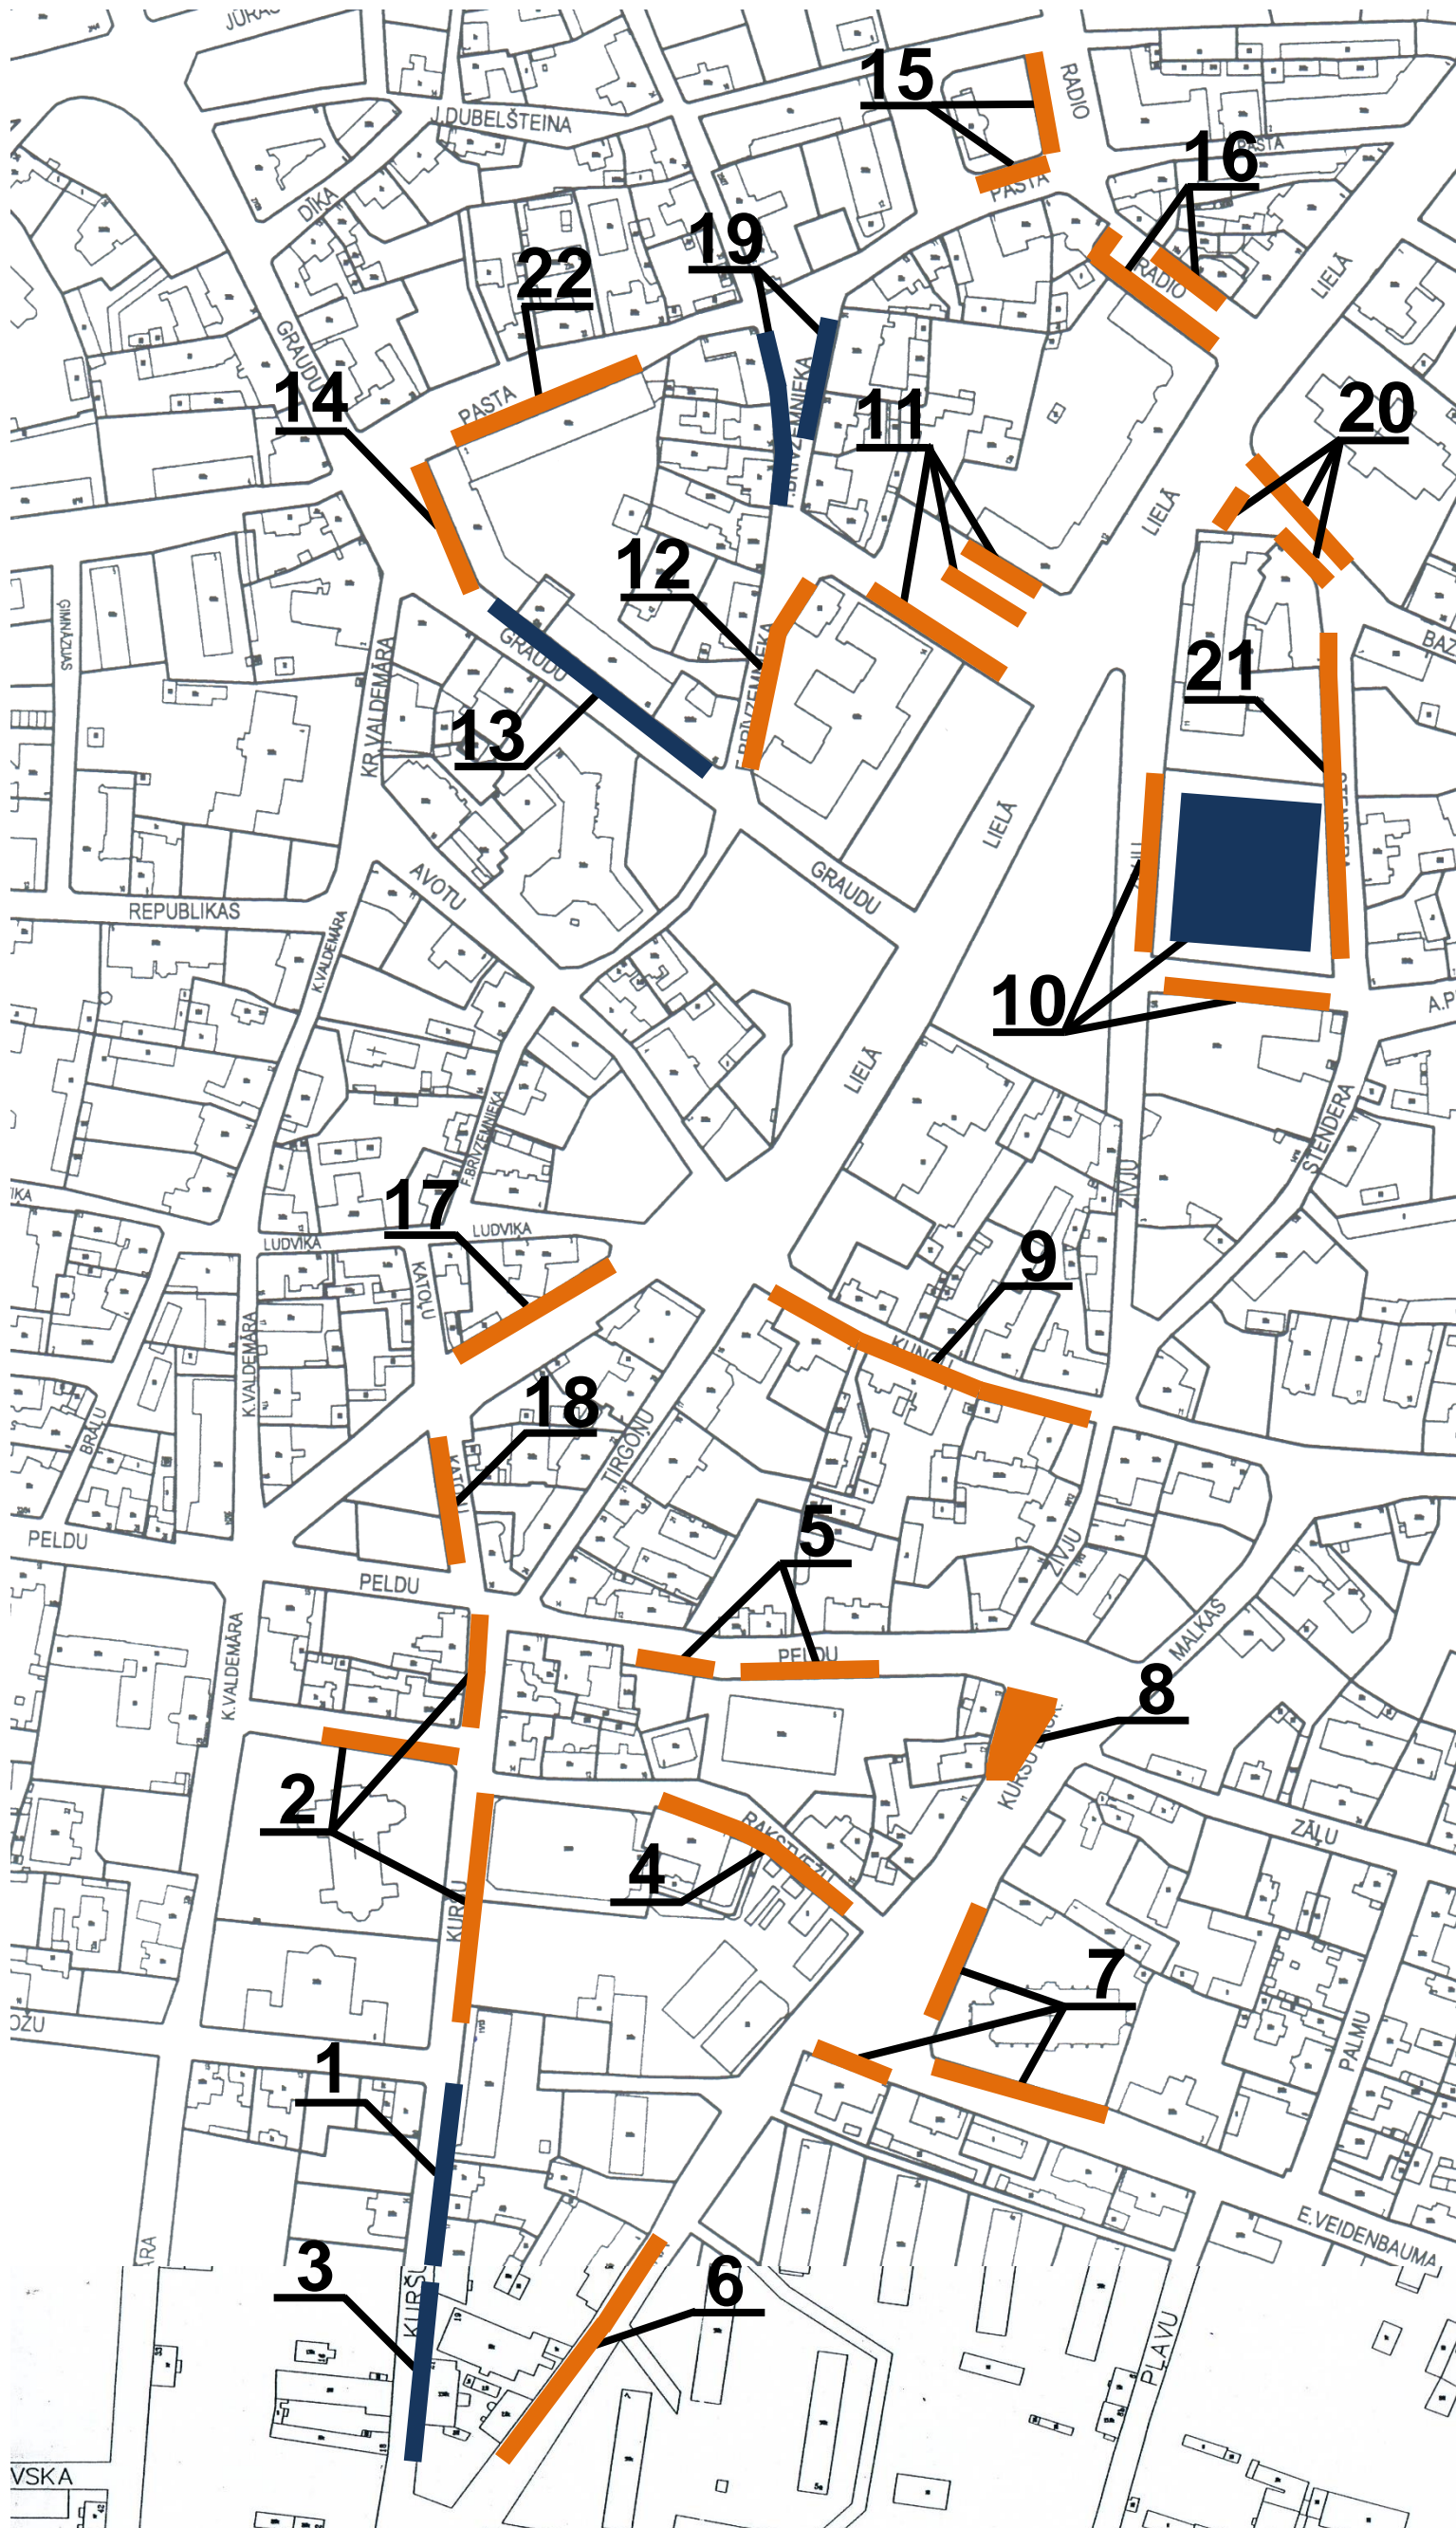

MAKSAS AUTOSTĀVVIETAS IZVIETOJUMS

1. Kuršu iela, Nr. 1
13 stāvvietas
2. Kuršu iela, Nr. 2
33 stāvvietas
3. Kuršu iela, Nr. 3
13 stāvvietas
4. Pētertirgus, Nr. 4
14 stāvvietas
5. Peldu iela, Nr. 5
20 stāvvietas
6. Siena iela, Nr. 6
14 stāvvietas
7. Annas baznīca, Nr. 7
32 stāvvietas
8. Kuršu laukums, Nr. 8
32 stāvvietas
9. Kungu iela, Nr. 9
19 stāvvietas
10. Biedrības nams, Nr. 10
101 stāvvietas
11. LU 1, Nr. 11
32 stāvvietas
12. LU 2, Nr. 12
11 stāvvietas
13. Graudu iela, Nr. 13
20 stāvvietas
14. Graudu 43, Nr. 14
12 stāvvietas
15. Pasta nams, Nr. 15
17 stāvvietas
16. Radio iela, Nr. 16
26 stāvvietas
17. Lielā iela, Nr. 17
12 stāvvietas
18. Katoļu iela, Nr. 18
8 stāvvietas
19. Brīvēmnieka iela, Nr. 19
20 stāvvietas
20. Baznīcas iela, Nr. 20
17 stāvvietas
21. Stendera iela, Nr. 21
24 stāvvietas
22. Pasta iela, Nr. 22
30 stāvvietas

KOPĀ: 520

-  pirmās 5 min bezmaksas
-  pirmās 30 min bezmaksas