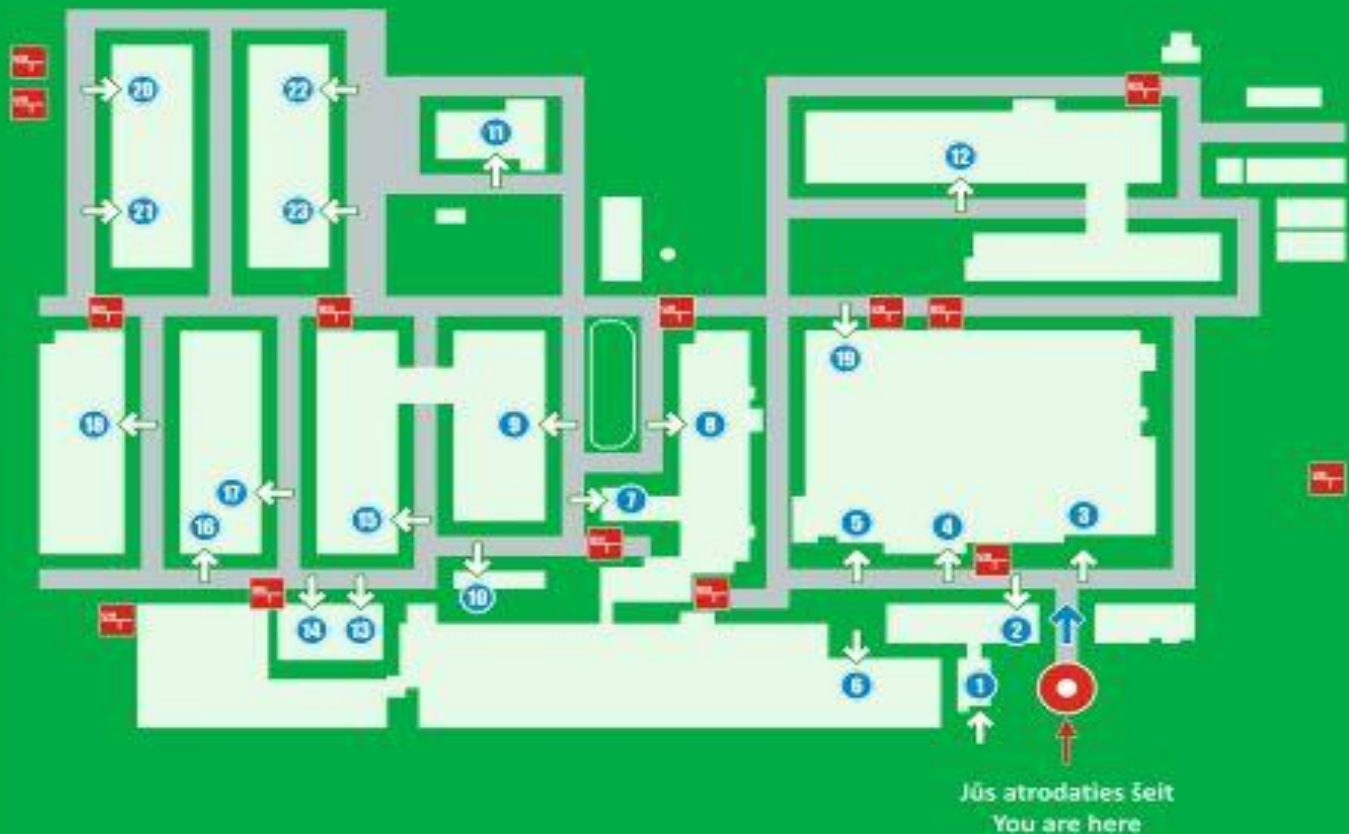

## Apzīmējumi / Nomenclature:

- ↑ Ieeja uzņēmumā  
Firm entrance
- ↑ Galvenā ieeja  
Main entrance

1. LSEZ SIA „PUMAC LIEPAJA”,  
LSEZ SIA „TRELLEBORG WHEEL SYSTEM LIEPAJA” ofiss
2. SIA ICoton noliktava
3. SIA BALTIC RIM-ražotne
4. SIA „BALTIC RIM”-ofiss, ražotne
5. SIA „SILKEBORG SPAANTAGNING BALTIC,,
6. LSEZ SIA „TRELLEBORG WHEEL SYSTEM LIEPAJA”
7. LSEZ SIA „META PLAST”
8. SIA AE Partner ražotne
9. Brīvas telpas
10. LSEZ SIA „META PLAST „metālu zāģētavas cehs”
11. SIA TINBY -papildus telpas
12. LSEZ SIA „FTS BALTIC,,
13. LSEZ SIA „TRELLEBORG WHEEL SYSTEM LIEPAJA” , ražotne
14. LSEZ SIA „TRELLEBORG WHEEL SYSTEM LIEPAJA” , ražotne
15. LSEZ SIA „TRELLEBORG WHEEL SYSTEM LIEPAJA” ražošanas angārs
16. SIA „ EXPEDIT BALTIC” , ražotne
17. SIA „N2 GLOBAL MANUFACTURING”
18. SIA „ EXPEDIT BALTIC” , ofiss
19. SIA TINBY- ofiss un ražotne
20. SIA ISC STEEL
21. LSEZ SIA FINESTRA SULUTION
22. LSEZ SIA LPSP, ofiss, ražotne
23. Swedan Parner, ofiss, ražotne