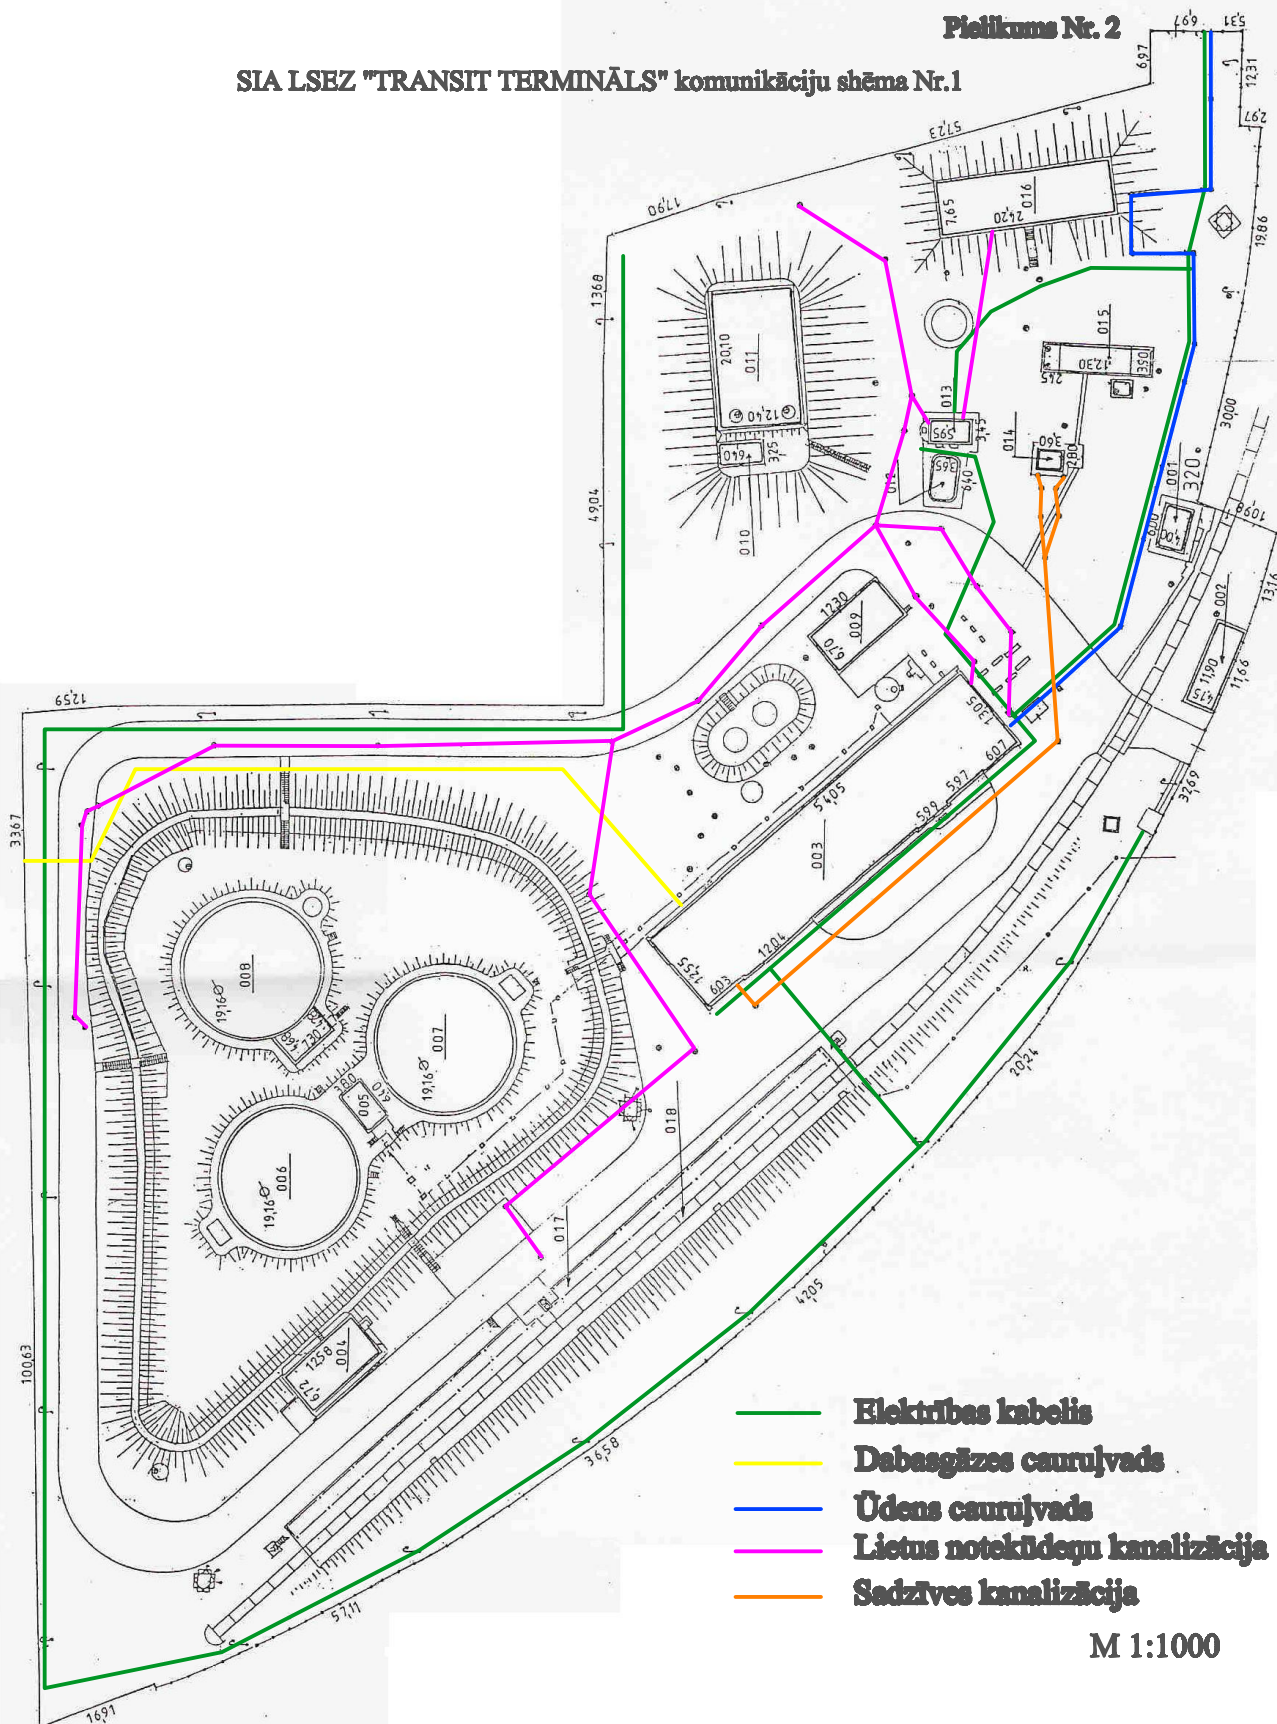

SIA LSEZ "TRANSIT TERMINĀLS" komunikāciju shēma Nr.1

Pielikums Nr. 2

- **Elektrības kabelis**
- **Dabaszāzes cauruļvads**
- **Ūdens cauruļvads**
- **Lietus notekūdeņu kanalizācija**
- **Sadzīves kanalizācija**

M 1:1000