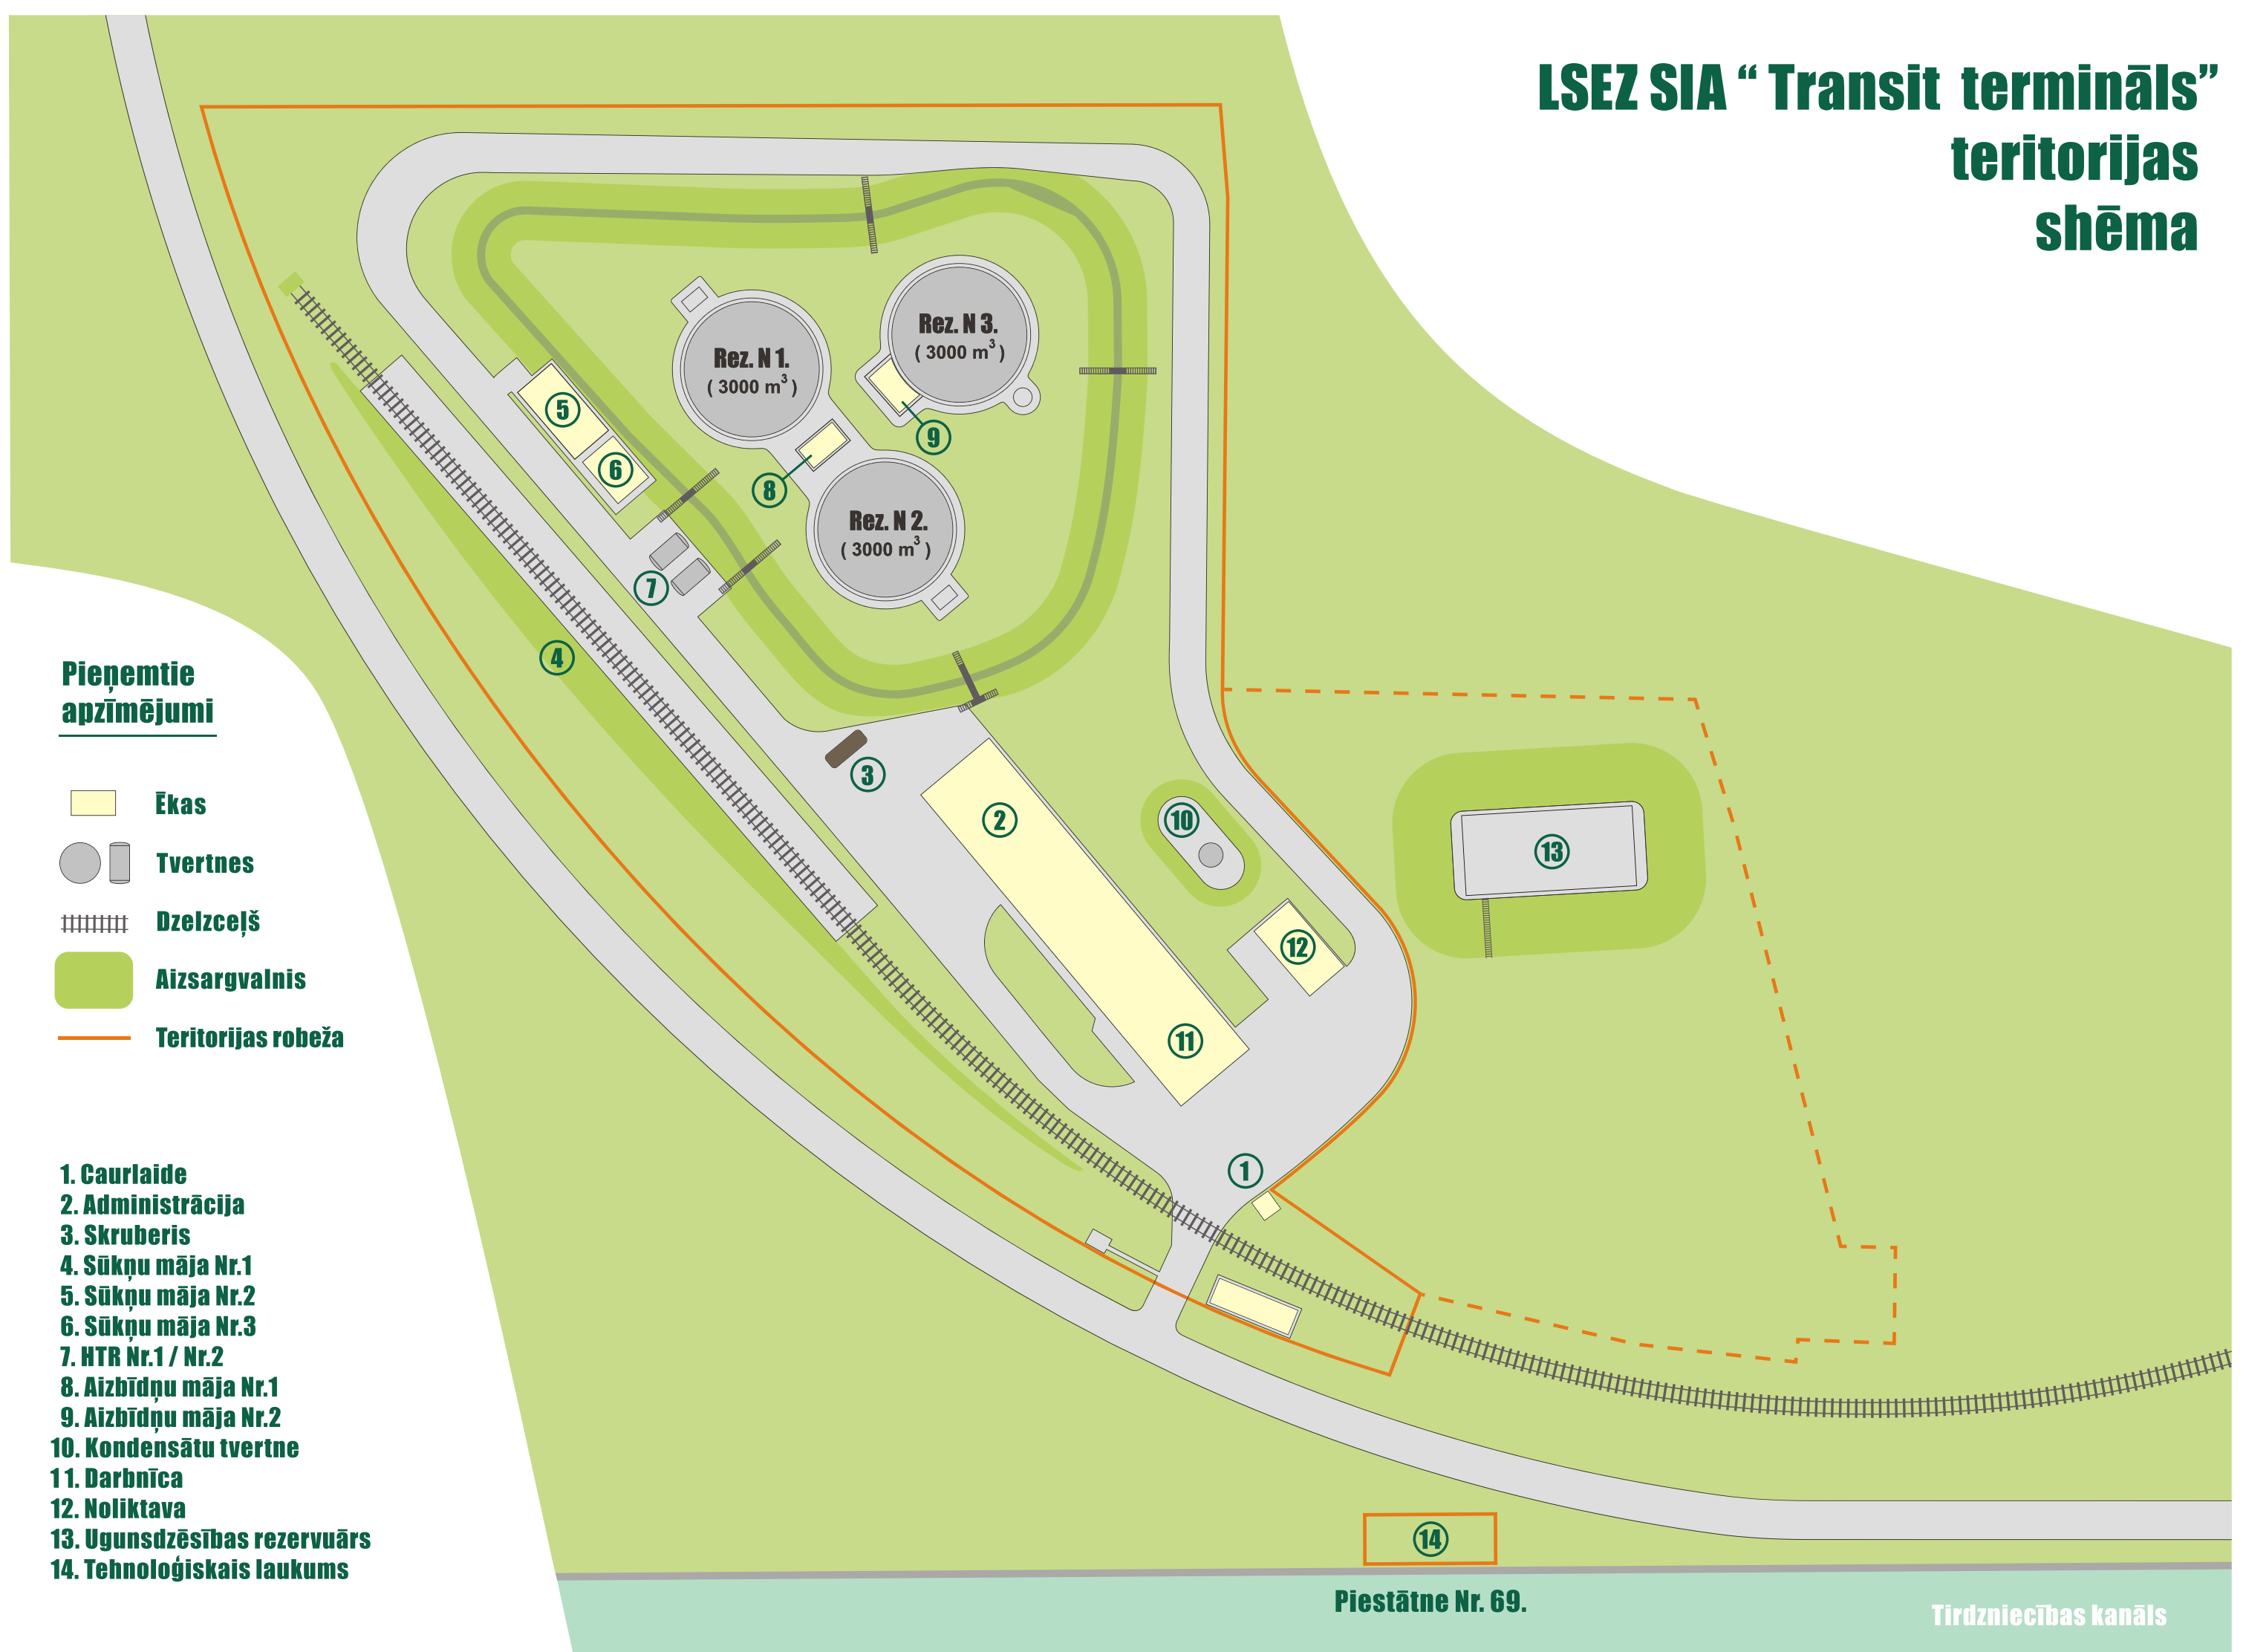

LSEZ SIA "Transit termināls" teritorijas shēma

Pieņemtie apzīmējumi

-  Ēkas
-  Tvertnes
-  Dzelzceļš
-  Aizsargvalnis
-  Teritorijas robeža

1. Caurlaide
2. Administrācija
3. Skruberis
4. Sūkņu māja Nr.1
5. Sūkņu māja Nr.2
6. Sūkņu māja Nr.3
7. HTR Nr.1 / Nr.2
8. Aizbīdņu māja Nr.1
9. Aizbīdņu māja Nr.2
10. Kondensātu tvertne
11. Darbnīca
12. Noliktava
13. Ugunsdzēsības rezervuārs
14. Tehnoloģiskais laukums

Piestātne Nr. 69.

Tirdzniecības kanāls