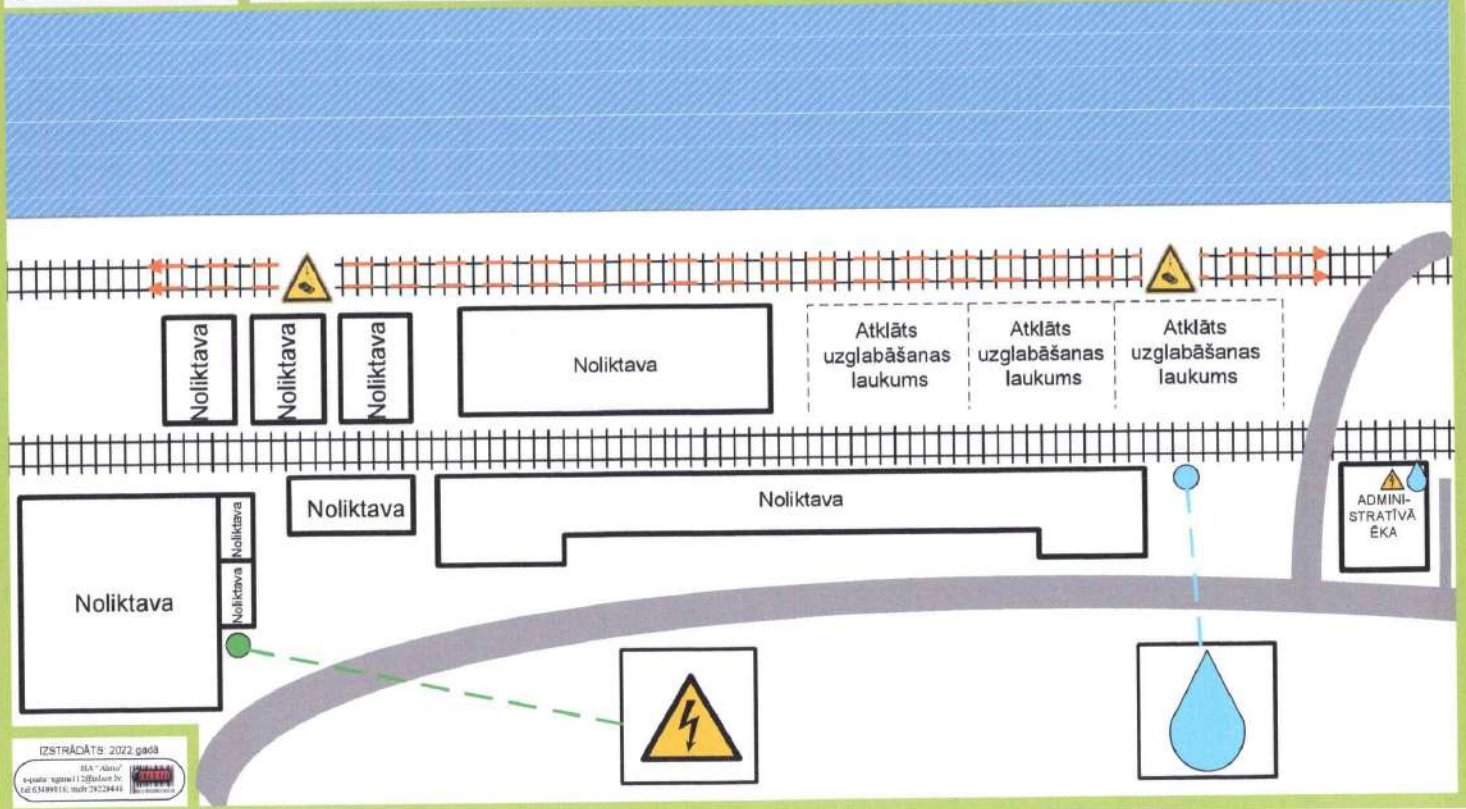

PULCĒŠANĀS VIETA

CIVILĀS AIZSARDZĪBAS PLĀNOJUMA SHĒMA

CA PLĀNĀ LIETOTIE APZĪMĒJUMI

APSTIPRINĀ:
[Signature]

LSEZ «DUNĀ» SIA NOLIKTAVU KOMPLEKSS

ATSLĒDZNIEKU IELA 29, LIEPĀJA

ELEKTRĪBAS ATSLĒGŠANAS VIETA

ŪDENS APGĀDES ATSLĒGŠANAS VIETA

KRAVAS CELTĪŅI

IZSTRĀDĀTS 2022. gadā