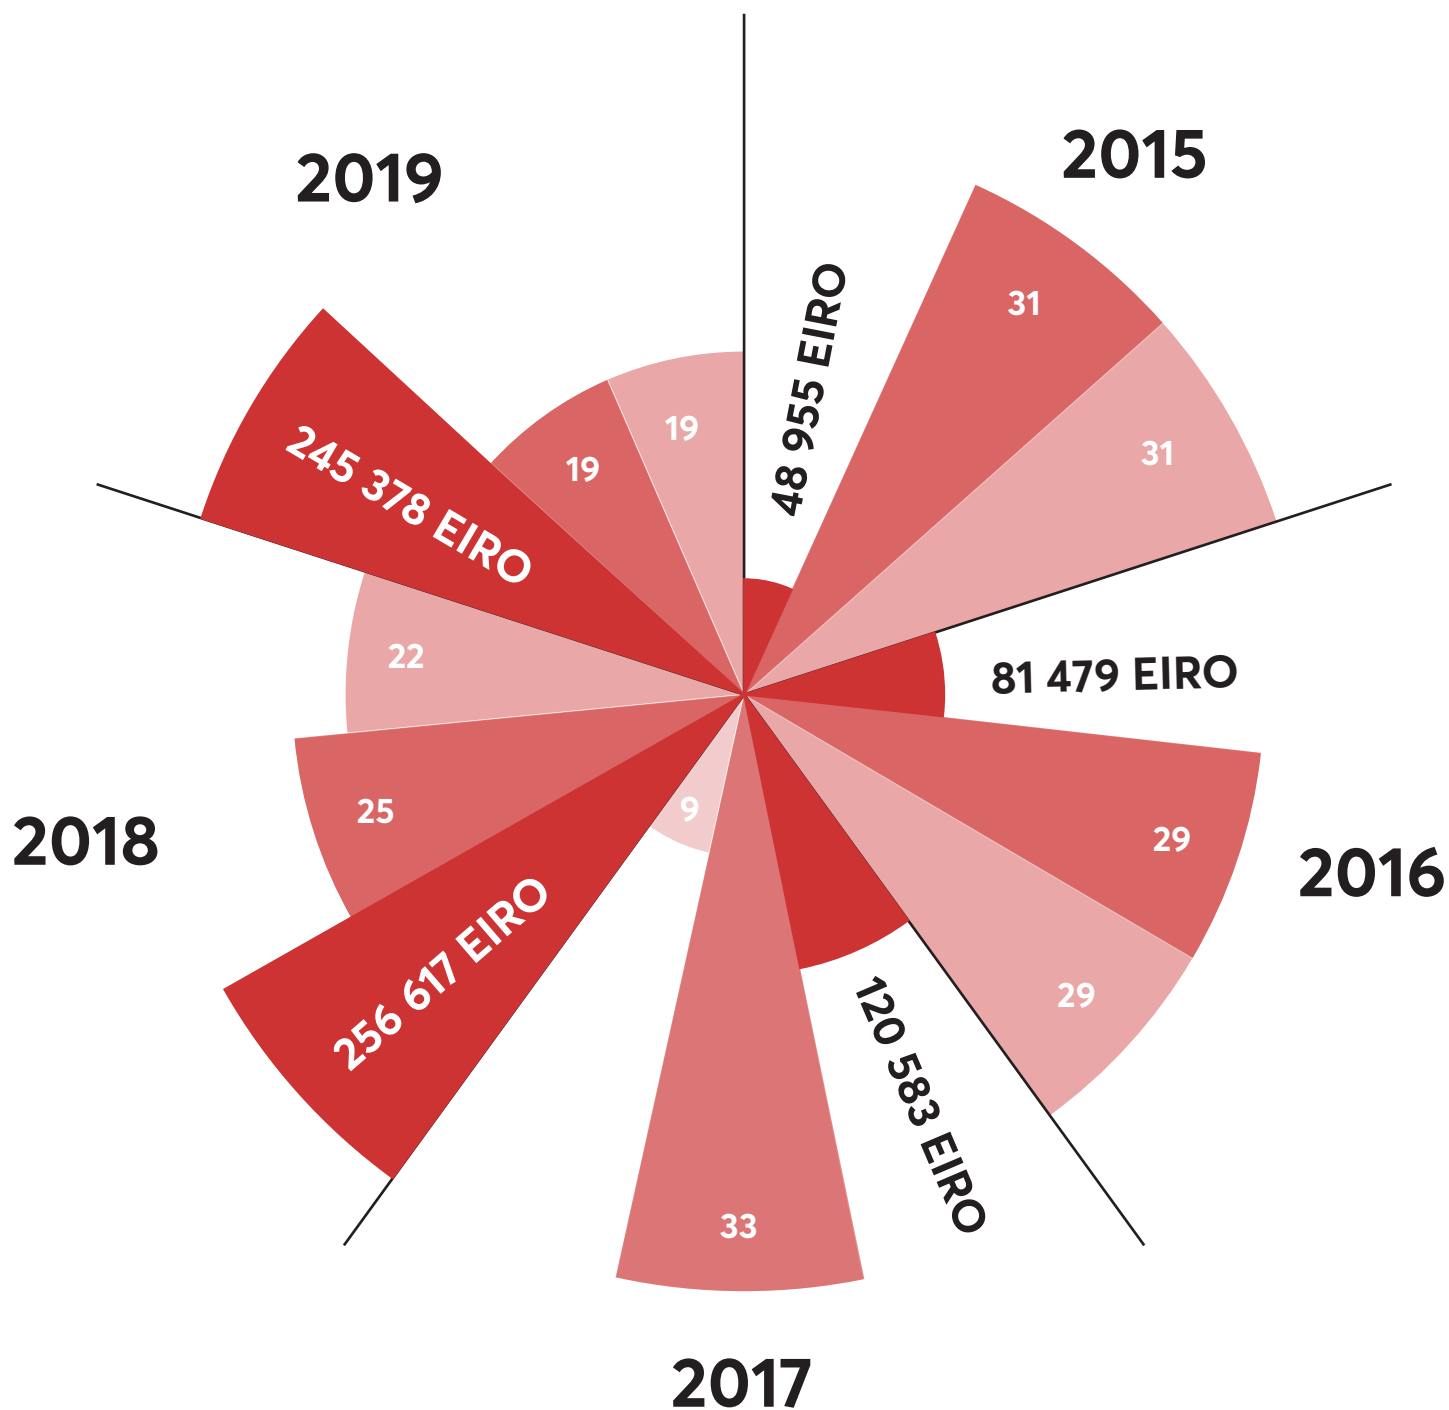

Atbalsts kultūras pieminekļu saglabāšanai Liepājā 2015.–2019.

● Pašvaldības piešķirtā kopējā līdzfinansējuma summa (eiro)

● lesniegtie projektu pieteikumi

● Atbalstīto projektu skaits