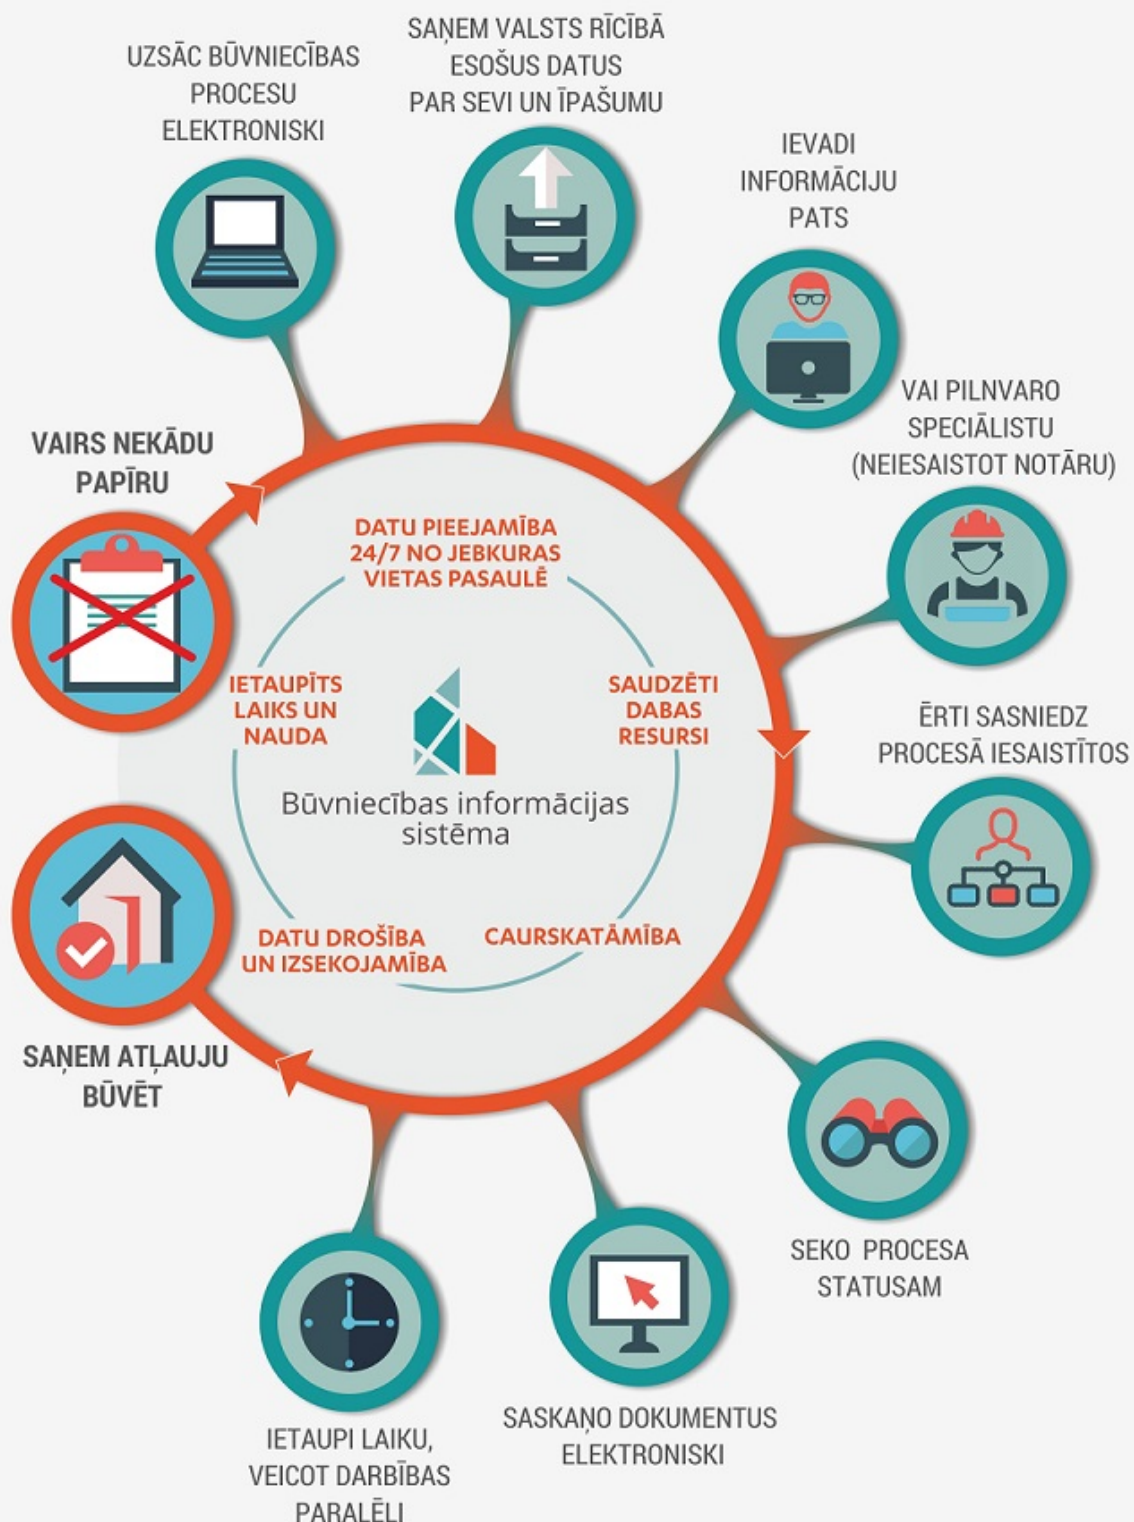

INFORMĀCIJAS APRITE BIS – NO IECERES LĪDZ BŪVDARBIEM

RADĪTA NOZAREI, PIEMĒROTA TEV!

☎ 62004010
www.bis.gov.lv