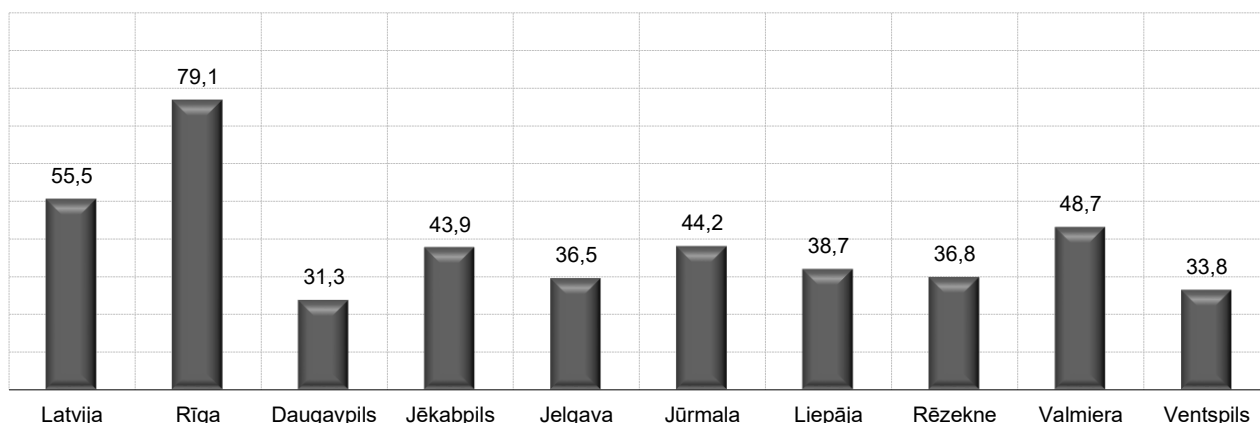

Liepājā reģistrēto ekonomiski aktīvo uzņēmumu skaits perioda beigās²⁶

2022. gadā Liepājā ekonomiski aktīvi bija 2 599 uzņēmumi, kas ir par 59 uzņēmumiem jeb 2,2% mazāk nekā 2021. gadā.

Liepājas ekonomiski aktīvo uzņēmumu skaita īpatsvars Latvijas kopējā ekonomiski aktīvo uzņēmumu skaitā ir 2,5%.

²⁵ SIA "Lursoft IT"

²⁶ Centrālā statistikas pārvalde

Ekonomiski aktīvo uzņēmumu skaits uz 1000 iedzīvotājiem 2022. gadā²⁷

2022. gadā, rēķinot uz 1000 iedzīvotājiem, visvairāk ekonomiski aktīvo uzņēmumu bija Rīgā (79,1), bet vismazāk ekonomiski aktīvo uzņēmumu bijis Daugavpilī (31,3). Starp deviņām valstspilsētām Liepājā bijis piektais augstākais (arī zemākais) zemākais ekonomiski aktīvo uzņēmumu skaits uz 1000 iedzīvotājiem – 38,7.