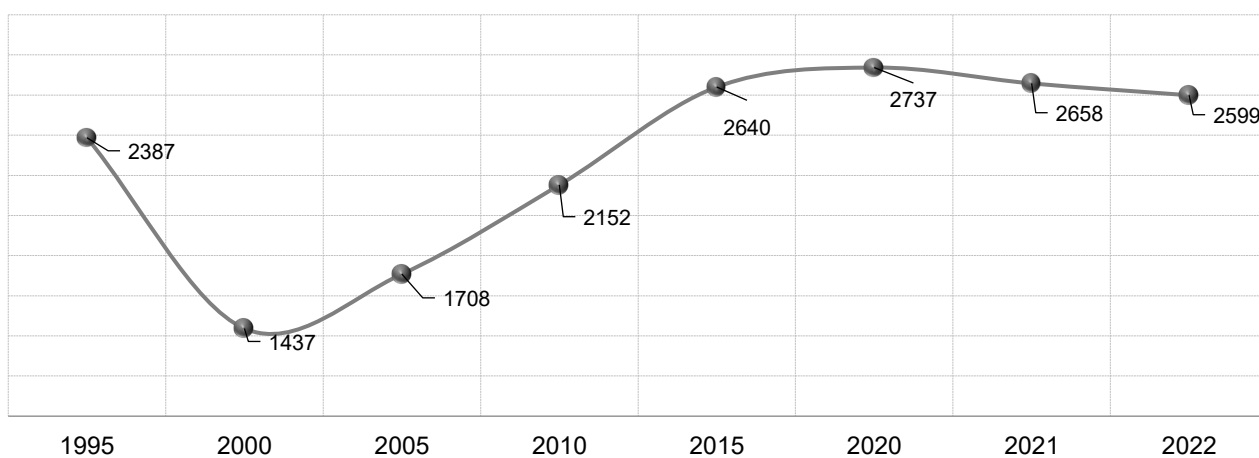

UZŅĒMUMI

Liepājā reģistrēto uzņēmumu skaits perioda beigās²⁵

2022. gadā Komercreģistrā ierakstīti 214 jauni Liepājas uzņēmumi, kas ir tik par 8,5% mazāk nekā 2021. gadā.

Likvidēto uzņēmumu skaits 2022. gadā bija 216, kas ir par 41,3% mazāk nekā 2021. gadā.

Liepājā reģistrēto ekonomiski aktīvo uzņēmumu skaits perioda beigās²⁶

2022. gadā Liepājā ekonomiski aktīvi bija 2 599 uzņēmumi, kas ir par 59 uzņēmumiem jeb 2,2% mazāk nekā 2021. gadā.

Liepājas ekonomiski aktīvo uzņēmumu skaita īpatsvars Latvijas kopējā ekonomiski aktīvo uzņēmumu skaitā ir 2,5%.