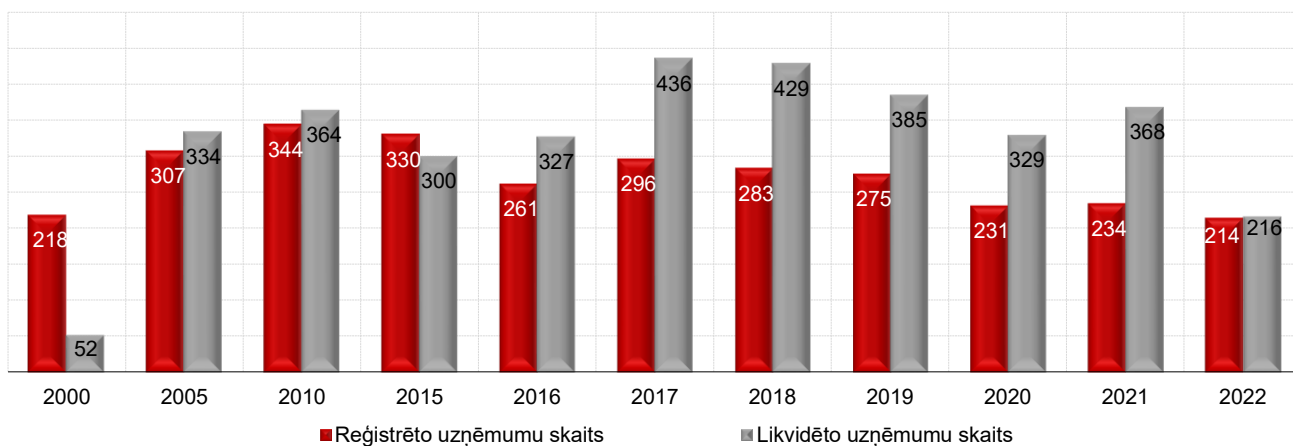

UZŅĒMUMI

Liepājā reģistrēto uzņēmumu skaits perioda beigās²⁵

2022. gadā Komercreģistrā ierakstīti 214 jauni Liepājas uzņēmumi, kas ir tik par 8,5% mazāk nekā 2021. gadā.

Likvidēto uzņēmumu skaits 2022. gadā bija 216, kas ir par 41,3% mazāk nekā 2021. gadā.

Liepājā reģistrēto ekonomiski aktīvo uzņēmumu skaits perioda beigās²⁶

2022. gadā Liepājā ekonomiski aktīvi bija 2 599 uzņēmumi, kas ir par 59 uzņēmumiem jeb 2,2% mazāk nekā 2021. gadā.

Liepājas ekonomiski aktīvo uzņēmumu skaita īpatsvars Latvijas kopējā ekonomiski aktīvo uzņēmumu skaitā ir 2,5%.

²⁵ SIA "Lursoft IT"

²⁶ Centrālā statistikas pārvalde

Ekonomiski aktīvo uzņēmumu skaits uz 1000 iedzīvotājiem 2022. gadā²⁷

2022. gadā, rēķinot uz 1000 iedzīvotājiem, visvairāk ekonomiski aktīvo uzņēmumu bija Rīgā (79,1), bet vismazāk ekonomiski aktīvo uzņēmumu bijis Daugavpilī (31,3). Starp deviņām valstspilsētām Liepājā bijis piektais augstākais (arī zemākais) zemākais ekonomiski aktīvo uzņēmumu skaits uz 1000 iedzīvotājiem – 38,7.