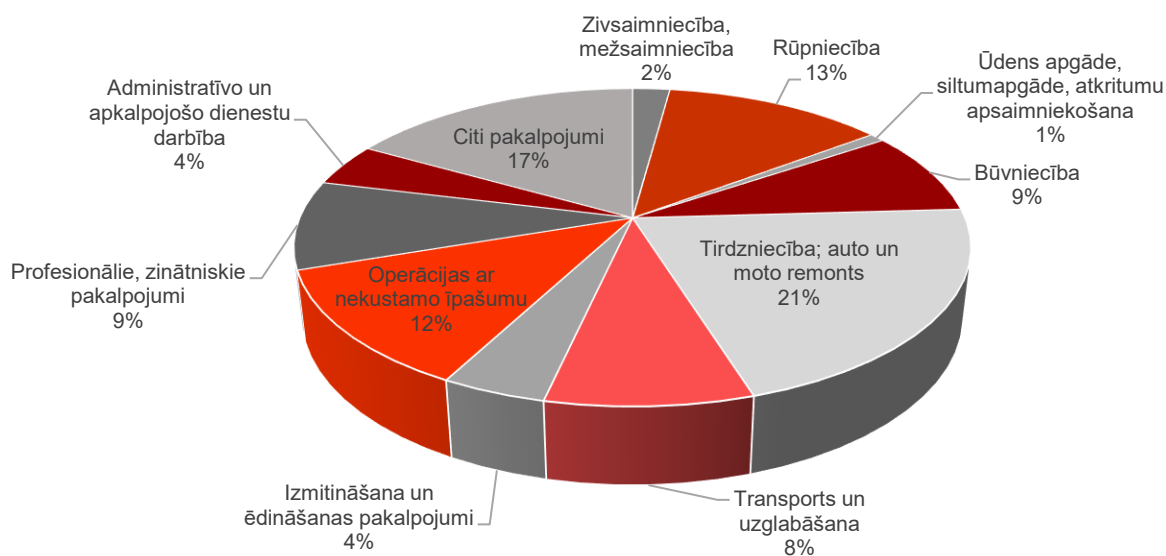

Liepājā reģistrēto ekonomiski aktīvo uzņēmumu skaits perioda beigās²⁶

2022. gadā Liepājā ekonomiski aktīvi bija 2 599 uzņēmumi, kas ir par 59 uzņēmumiem jeb 2,2% mazāk nekā 2021. gadā.

Liepājas ekonomiski aktīvo uzņēmumu skaita īpatsvars Latvijas kopējā ekonomiski aktīvo uzņēmumu skaitā ir 2,5%.

²⁵ SIA "Lursoft IT"

²⁶ Centrālā statistikas pārvalde

Ekonomiski aktīvo uzņēmumu skaits uz 1000 iedzīvotājiem 2022. gadā²⁷

2022. gadā, rēķinot uz 1000 iedzīvotājiem, visvairāk ekonomiski aktīvo uzņēmumu bija Rīgā (79,1), bet vismazāk ekonomiski aktīvo uzņēmumu bijis Daugavpilī (31,3). Starp deviņām valstspilsētām Liepājā bijis piektais augstākais (arī zemākais) zemākais ekonomiski aktīvo uzņēmumu skaits uz 1000 iedzīvotājiem – 38,7.

2022. gadā ekonomiski aktīvo uzņēmumu skaits samazinājās visās deviņās valsts pilsētās.

Liepājā reģistrēto aktīvo uzņēmumu struktūra pa darbības veidiem 2022. gada beigās²⁸

2022. gadā tāpat kā iepriekšējos gados, Liepājā pozīcijas saglabāja trīs nozares, kurās reģistrēts vislielākais aktīvo uzņēmumu skaits –