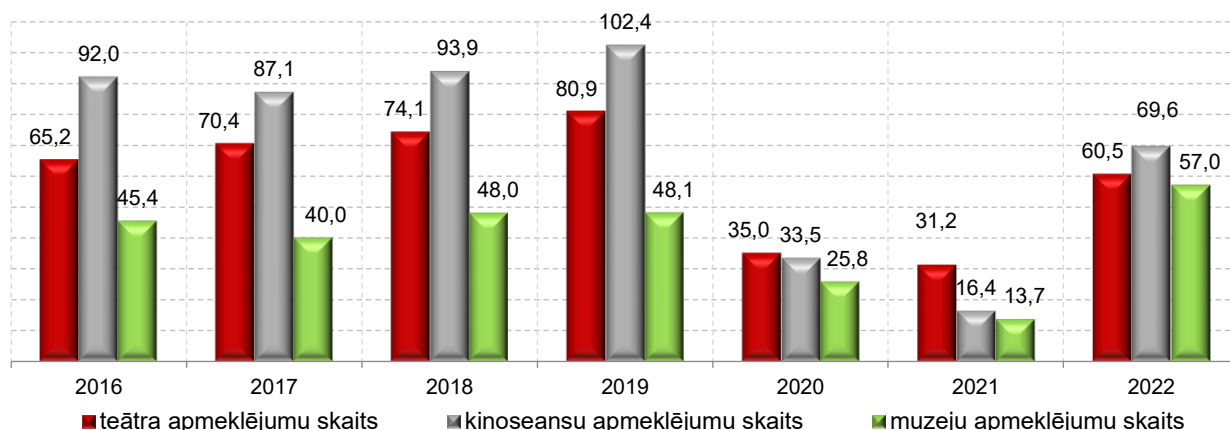

## KULTŪRA

Liepājas pilsētas teātra, kinoteātra un muzeju apmeklējumu skaits (tūkst)<sup>1</sup>

2021. gadā no kultūras iestādēm apmeklētākais bija kinoteātris – 37,2% no apmeklētāju kopskaita. Liepājas teātru apmeklējumi bija 32,3% no kultūras iestāžu (kinoteātris, teātris, muzeji) apmeklējumu kopskaita, muzeju apmeklējumi – 30,5%.

2022. gadā, salīdzinot ar 2021.gadu, Liepājas teātru apmeklējumu skaits palielinājās par 93,9%, kinoteātra apmeklējumu skaits palielinājās 3,2 reizes un Liepājas muzeju apmeklējumu skaits arī palielinājies 3,2 reizes.

Pēdējo septiņu gadu laikā Liepājas kultūras iestāžu (kino, teātra, muzeja) apmeklētāju skaits samazinājies par 7,7%.

Kinoteātra apmeklējumu skaits uz 100 iedzīvotājiem<sup>2</sup>

2020. un 2021. gadā Liepājā kinoteātra apmeklējumu skaits, rēķinot uz 100 iedzīvotājiem, būtiski samazinājies. Tas saistīts ar Covid-19 pandēmijas ierobežošanai veiktajiem pasākumiem. 2022. gadā bijis būtisks kinoteātru apmeklētāju skaita pieaugums. Liepājā kinoteātra apmeklētāju skaits, rēķinot uz 100 iedzīvotājiem, bijis augstāks nekā kopā valstī.