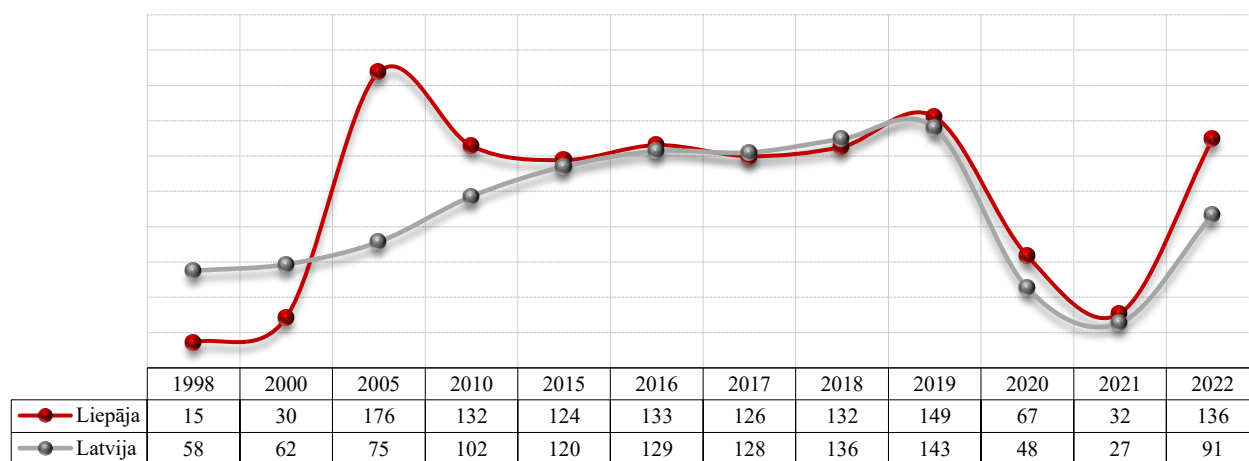

## KULTŪRA

Liepājas pilsētas teātra, kinoteātra un muzeju apmeklējumu skaits (tūkst)<sup>1</sup>

2021. gadā no kultūras iestādēm apmeklētākais bija kinoteātris – 37,2% no apmeklētāju kopskaita. Liepājas teātru apmeklējumi bija 32,3% no kultūras iestāžu (kinoteātris, teātris, muzeji) apmeklējumu kopskaita, muzeju apmeklējumi – 30,5%.

2022. gadā, salīdzinot ar 2021.gadu, Liepājas teātru apmeklējumu skaits palielinājās par 93,9%, kinoteātra apmeklējumu skaits palielinājās 3,2 reizes un Liepājas muzeju apmeklējumu skaits arī palielinājies 3,2 reizes.

Pēdējo septiņu gadu laikā Liepājas kultūras iestāžu (kino, teātra, muzeja) apmeklētāju skaits samazinājies par 7,7%.

Kinoteātra apmeklējumu skaits uz 100 iedzīvotājiem<sup>2</sup>

2020. un 2021. gadā Liepājā kinoteātra apmeklējumu skaits, rēķinot uz 100 iedzīvotājiem, būtiski samazinājies. Tas saistīts ar Covid-19 pandēmijas ierobežošanai veiktajiem pasākumiem. 2022. gadā bijis būtisks kinoteātru apmeklētāju skaita pieaugums. Liepājā kinoteātra apmeklētāju skaits, rēķinot uz 100 iedzīvotājiem, bijis augstāks nekā kopā valstī.