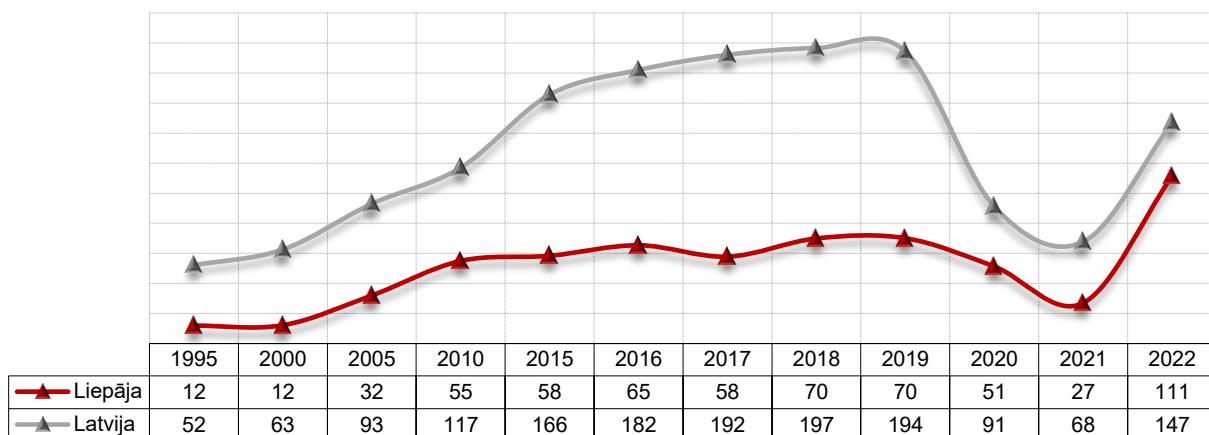

Muzeju apmeklējumu skaits uz 100 iedzīvotājiem³

Gan Liepājā, gan Latvijā vidēji muzeju apmeklējumu skaits kopš 1995. gada ir pakāpeniski palielinājies. 2020. un 2021. gadā muzeju apmeklējumu skaits, rēķinot uz 100 iedzīvotājiem, gan Liepājā, gan valstī kopumā, būtiski samazinājies. Tas saistīts ar Covid-19 pandēmijas ierobežošanai veiktajiem pasākumiem.

2022. gadā muzeju apmeklētāju skaits, rēķinot uz 100 iedzīvotājiem, palielinājies gan Liepājā, gan valstī kopumā. Liepājas muzeju apmeklētāju skaits uz 100 iedzīvotājiem bijis zemāks nekā valstī kopā, rēķinot uz 100 iedzīvotājiem.