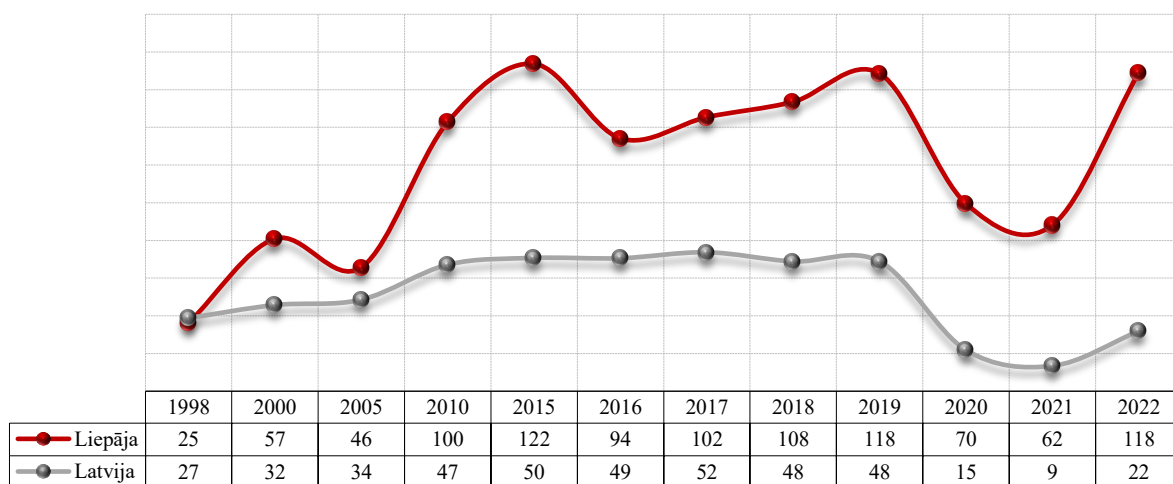

Teātra apmeklējumu skaits uz 100 iedzīvotājiem⁴

Teātra nozari 2020. un 2021. gadā, tāpat kā visu pārējo kultūras nozari, ietekmēja Covid-19 pandēmijas ierobežošanai veiktie pasākumi. 2022. gadā, rēķinot uz 100 iedzīvotājiem, bijis ievērojams teātra apmeklētāju skaita pieaugums.

Datos par teātru apmeklējumu valstī kopumā, iekļauti dati tikai par valsts teātriem.

³ Liepājas reģiona tūrisma informācijas birojs; Centrālā statistikas pārvalde

⁴ Liepājas reģiona tūrisma informācijas birojs; Centrālā statistikas pārvalde