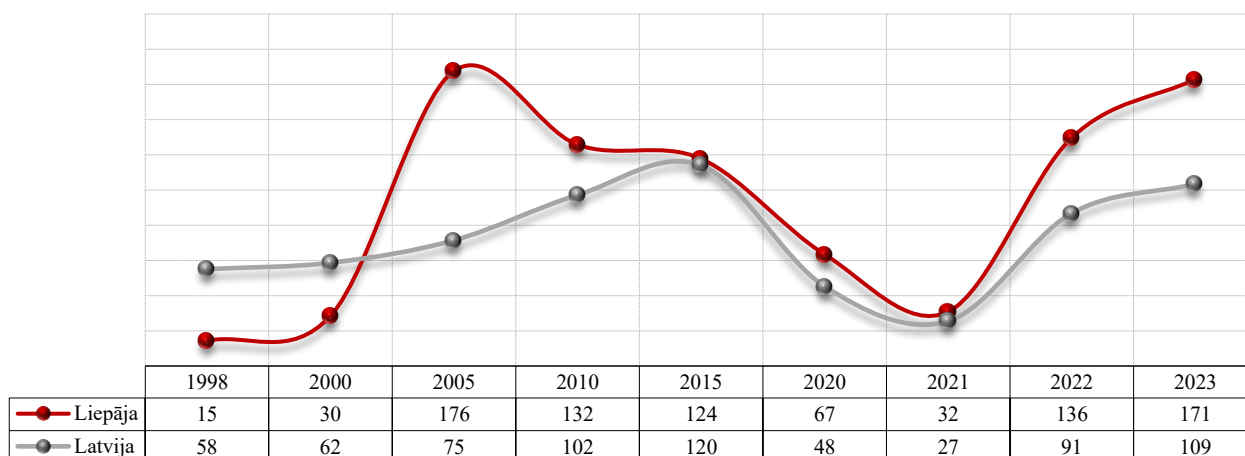

KULTŪRA

Liepājas pilsētas teātra, kinoteātra un muzeju apmeklējumu skaits (tūkst)¹

2023. gadā no kultūras iestādēm apmeklētākais bija kinoteātris – 39,4% no apmeklētāju kopskaita. Liepājas teātru apmeklējumi bija 34,6% no kultūras iestāžu (kinoteātris, teātris, muzeji) apmeklējumu kopskaita, muzeju apmeklējumi – 26,0%.

2023. gadā, salīdzinot ar 2022.gadu, Liepājas teātru apmeklējumu skaits palielinājās par 29,3%, kinoteātra apmeklējumu skaits palielinājās par 28,1% un Liepājas muzeju apmeklējumu skaits palielinājies par 3,1%.

Pēdējo septiņu gadu laikā Liepājas kultūras iestāžu (kino, teātra, muzeja) apmeklētāju skaits palielinājies par 14,5%.

Kinoteātra apmeklējumu skaits uz 100 iedzīvotājiem²

2020. un 2021. gadā Liepājā kinoteātra apmeklējumu skaits, rēķinot uz 100 iedzīvotājiem, būtiski samazinājies. Tas saistīts ar Covid-19 pandēmijas ierobežošanai veiktajiem pasākumiem. 2022. gadā bijis būtisks kinoteātru apmeklētāju skaita pieaugums un 2023. gadā Liepājā kinoteātra apmeklētāju skaits turpina pieaugt. 2023. gadā kinoteātri balle apmeklējuši 89,2 tūkst. apmeklētāju. Rēķinot uz 100 iedzīvotājiem, Liepājas kinoteātra apmeklējums bijis augstāks nekā kopā valstī.