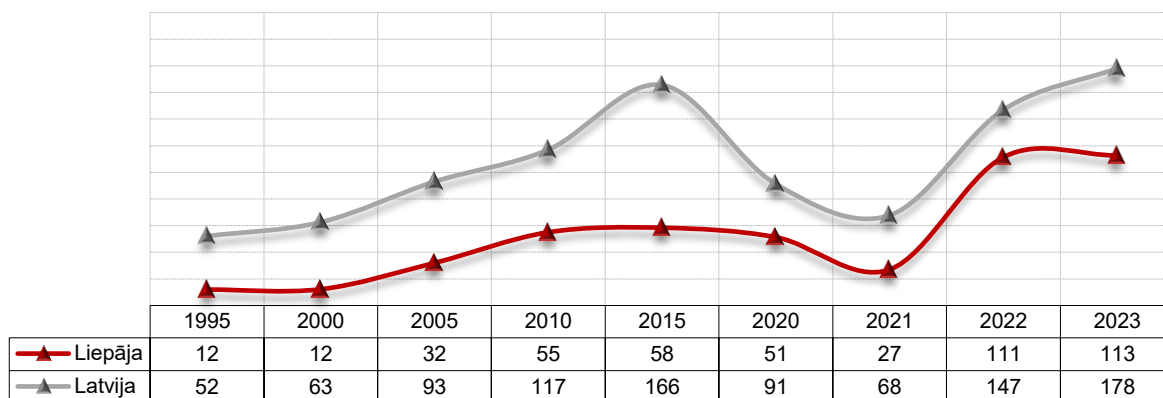

2023. gadā, salīdzinot ar 2022.gadu, Liepājas teātru apmeklējumu skaits palielinājās par 29,3%, kinoteātra apmeklējumu skaits palielinājās par 28,1% un Liepājas muzeju apmeklējumu skaits palielinājies par 3,1%.

Pēdējo septiņu gadu laikā Liepājas kultūras iestāžu (kino, teātra, muzeja) apmeklētāju skaits palielinājies par 14,5%.

Kinoteātra apmeklējumu skaits uz 100 iedzīvotājiem²

2020. un 2021. gadā Liepājā kinoteātra apmeklējumu skaits, rēķinot uz 100 iedzīvotājiem, būtiski samazinājies. Tas saistīts ar Covid-19 pandēmijas ierobežošanai veiktajiem pasākumiem. 2022. gadā bijis būtisks kinoteātru apmeklētāju skaita pieaugums un 2023. gadā Liepājā kinoteātra apmeklētāju skaits turpina pieaugt. 2023. gadā kinoteātri balle apmeklējuši 89,2 tūkst. apmeklētāju. Rēķinot uz 100 iedzīvotājiem, Liepājas kinoteātra apmeklējums bijis augstāks nekā kopā valstī.

¹ SIA "Cinamon Operations Latvia"; Liepājas Kultūras pārvalde

² SIA "Cinamon Operations Latvia"; Centrālā statistikas pārvalde

Muzeju apmeklējumu skaits uz 100 iedzīvotājiem³

Gan Liepājā, gan Latvijā vidēji muzeju apmeklējumu skaits kopš 1995. gada ir pakāpeniski palielinājies. 2020. un 2021. gadā muzeju apmeklējumu skaits, rēķinot uz 100 iedzīvotājiem, gan Liepājā, gan valstī kopumā, būtiski samazinājies. Tas saistīts ar Covid-19 pandēmijas ierobežošanai veiktajiem pasākumiem.