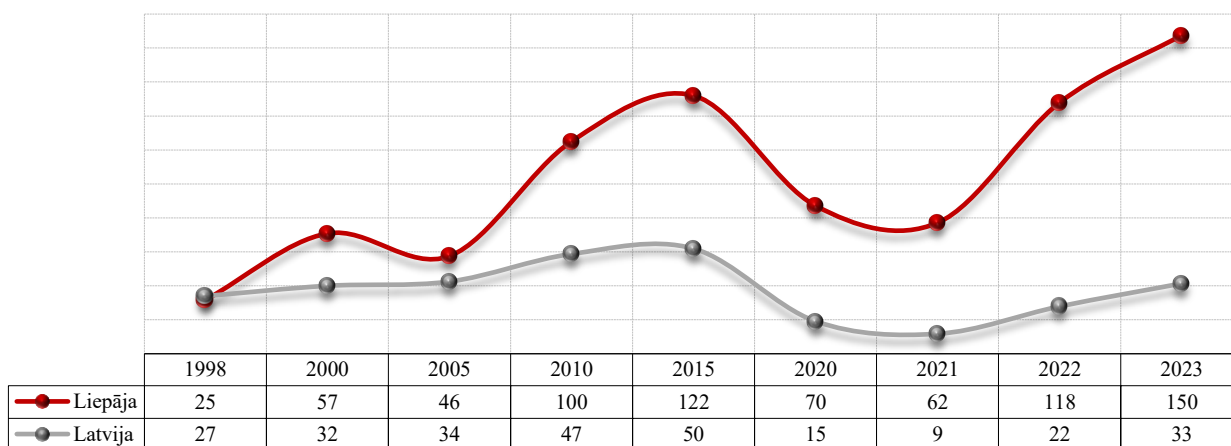

Teātra apmeklējumu skaits uz 100 iedzīvotājiem⁴

Teātra nozari 2020. un 2021. gadā, tāpat kā visu pārējo kultūras nozari, ietekmēja Covid-19 pandēmijas ierobežošanai veiktie pasākumi. 2022. gadā, rēķinot uz 100 iedzīvotājiem, bijis ievērojams teātra apmeklētāju skaita pieaugums un 2023. gadā Liepājas teātru apmeklētāju skaits turpina pieaugt.

Datos par teātru apmeklējumu valstī kopumā, iekļauti dati tikai par valsts teātriem.

³ Liepājas Kultūras pārvalde; Centrālā statistikas pārvalde

⁴ Liepājas kultūras pārvalde; Centrālā statistikas pārvalde