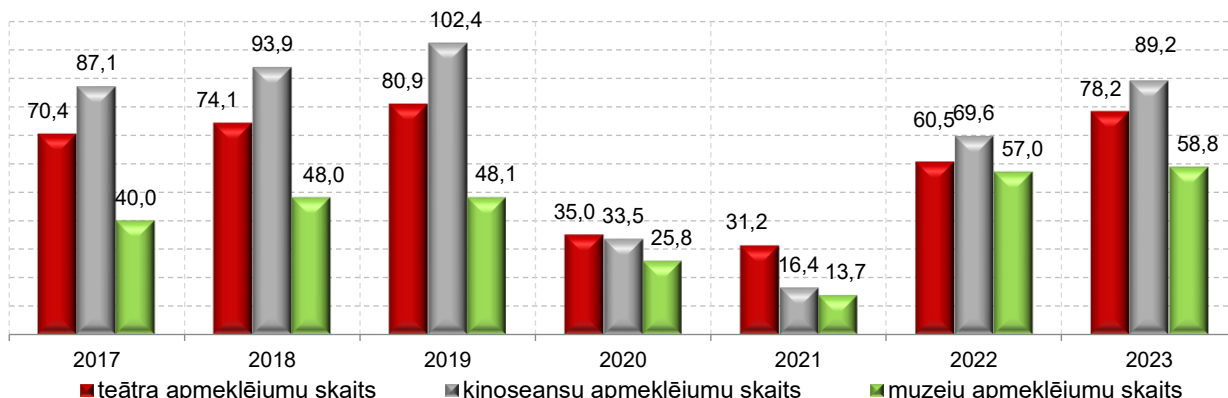

KULTŪRA

Liepājas pilsētas teātra, kinoteātra un muzeju apmeklējumu skaits (tūkst)¹

2023. gadā no kultūras iestādēm apmeklētākais bija kinoteātris – 39,4% no apmeklētāju kopskaita. Liepājas teātru apmeklējumi bija 34,6% no kultūras iestāžu (kinoteātris, teātris, muzeji) apmeklējumu kopskaita, muzeju apmeklējumi – 26,0%.

2023. gadā, salīdzinot ar 2022.gadu, Liepājas teātru apmeklējumu skaits palielinājās par 29,3%, kinoteātra apmeklējumu skaits palielinājās par 28,1% un Liepājas muzeju apmeklējumu skaits palielinājies par 3,1%.

Pēdējo septiņu gadu laikā Liepājas kultūras iestāžu (kino, teātra, muzeja) apmeklētāju skaits palielinājies par 14,5%.

Kinoteātra apmeklējumu skaits uz 100 iedzīvotājiem²

2020. un 2021. gadā Liepājā kinoteātra apmeklējumu skaits, rēķinot uz 100 iedzīvotājiem, būtiski samazinājies. Tas saistīts ar Covid-19 pandēmijas ierobežošanai veiktajiem pasākumiem. 2022. gadā bijis būtisks kinoteātru apmeklētāju skaita pieaugums un 2023. gadā Liepājā kinoteātra apmeklētāju skaits turpina pieaugt. 2023. gadā kinoteātri balle apmeklējuši 89,2 tūkst. apmeklētāju. Rēķinot uz 100 iedzīvotājiem, Liepājas kinoteātra apmeklējums bijis augstāks nekā kopā valstī.