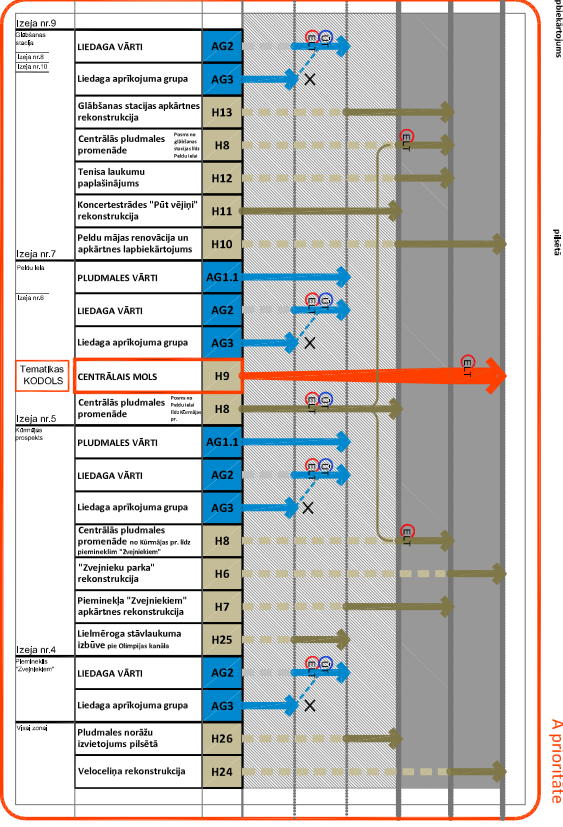

D3

CENTRĀLĀS PLUDMALES ZONA A Ziļā karoga pludmale

Rekonstruējamās un plānotās apbūves, labiekārtojuma kartoshēma

Zonas tematika:
 D3 zona ir Liepājas pilsētas galvenā "Ziļā karoga" pludmale ar Centra molu un liegāda promenādi. Tā ir visatraktīvākā pludmales zona ar lielu piedāvātu tematisko pasākumu klāstu un vēsturiski izteiktu kūrortoloģijas un augsta servisa pakalpojumu attīstības nozīmi. Zona ir kā pilsētas centra turpinājums Jūrmalas parkā un pludmalē. Ar pilsētas centru to pa kūrmaļas prospektu un Peldu ielu vieno marķēts gājēju kustības loks, kas kulinārijas Centa mājā.
 D3 zona atbilstoši peldsezonas tematiskajam zoneļumam un stacionāram aprīkojumam ir plaši izmantojama arī reversajā sezonā.

Būvobjektu un aprīkojumu grupu attīstības laika grafiks

Shēmas apzīmējumi:

	Stāvējošā ēka	Atbilstošā grupa "Liedaga vārti"	Atbilstošā grupa "Liedaga vārti"
	Uzdeva zona	Atbilstošā grupa "Centrālās pludmales vārti"	Atbilstošā grupa "Centrālās pludmales vārti"
	Kopīga ar citu zonu	Atbilstošā grupa "Pludmales vārti"	Atbilstošā grupa "Pludmales vārti"
	Madu un parku zona	Atbilstošā grupa "Ziemeļnieku parks vārti"	Atbilstošā grupa "Ziemeļnieku parks vārti"
	Izveidājamā zona	Atbilstošā grupa "Ziemeļnieku parks vārti"	Atbilstošā grupa "Ziemeļnieku parks vārti"

Detalizētu lielo būvobjektu (H) un aprīkojumu grupu (AG) aprakstu saraksts iekšējā pielikumos Nr.10., 11.

Tematiskais plānojums "LIEPĀJAS PILSĒTAS PLUDMALES UN PIERAKSTES ATTĪSTĪBA" DIENVIDU PLUDMALE, D3 ZONAS DETALIZĀCIJA