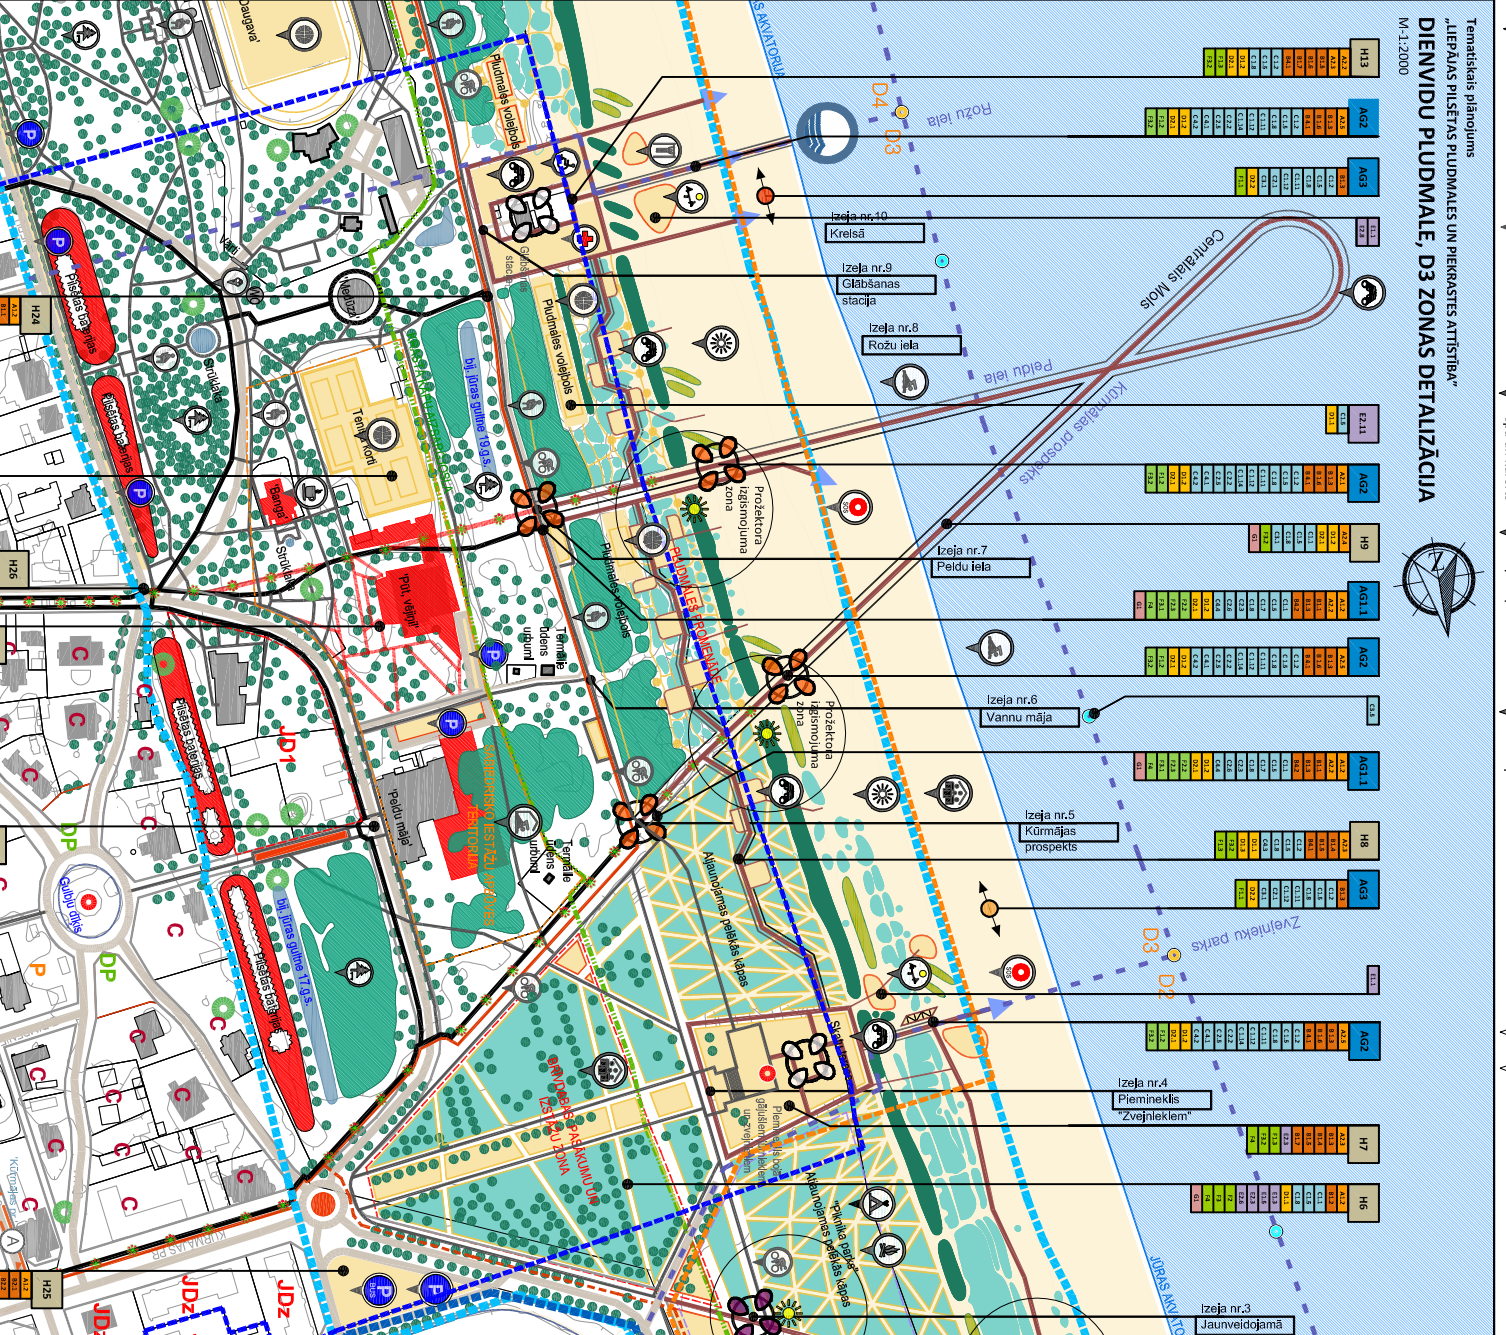

D3

CENTRĀLĀS PLUDMALES ZONA A Ziļā karoga pludmale

Rekonstruējamās un plānotās apbūves, labiekārtojuma kartoshēma

Zonas tematika:
 D3 zona ir Liepājas pilsētas galvenā "Ziļā karoga" pludmale ar Centra molu un liegāda promenādi. Tā ir visatraktīvākā pludmales zona ar lielu piedāvātu tematisko pasākumu klāstu un vēsturiski izteiktu kūrortoloģijas un augsta servisa pakalpojumu attīstības nozīmi. Zona ir kā pilsētas centra turpinājums Jūrmalas parkā un pludmalē. Ar pilsētas centru to pa kūrmaļas prospektu un Peldu ielu vieno marķēts gājēju kustības loks, kas kulinārijas Centa mājā.
 D3 zona atbilstoši peldsezonas tematiskajam zoneļumam un stacionāram aprīkojumam ir plaši izmantojama arī reversajā sezonā.

Būvobjektu un aprīkojumu grupu attīstības laika grafiks

Shēmas apzīmējumi:

	Stāvējošā ēka	Atbilstošā grupa "Liedaga vārti"	Atbilstošā grupa "Liedaga vārti"
	Uzdeva zona	Atbilstošā grupa "Centrālās pludmales vārti"	Atbilstošā grupa "Centrālās pludmales vārti"
	Kopīga ar citu zonu	Atbilstošā grupa "Pludmales vārti"	Atbilstošā grupa "Pludmales vārti"
	Madu un parku zona	Atbilstošā grupa "Ziemeļnieku parks vārti"	Atbilstošā grupa "Ziemeļnieku parks vārti"
	Izveidājamā zona	Atbilstošā grupa "Ziemeļnieku parks vārti"	Atbilstošā grupa "Ziemeļnieku parks vārti"

Detalizētu lielo būvobjektu (H) un aprīkojumu grupu (AG) aprakstu saraksts iekšējā pielikumos Nr.10., 11.

Tematiskais plānojums "LIEPĀJAS PILSĒTAS PLUDMALES UN PIERAKSTES ATTĪSTĪBA" DIENVIDU PLUDMALE, D3 ZONAS DETALIZĀCIJA