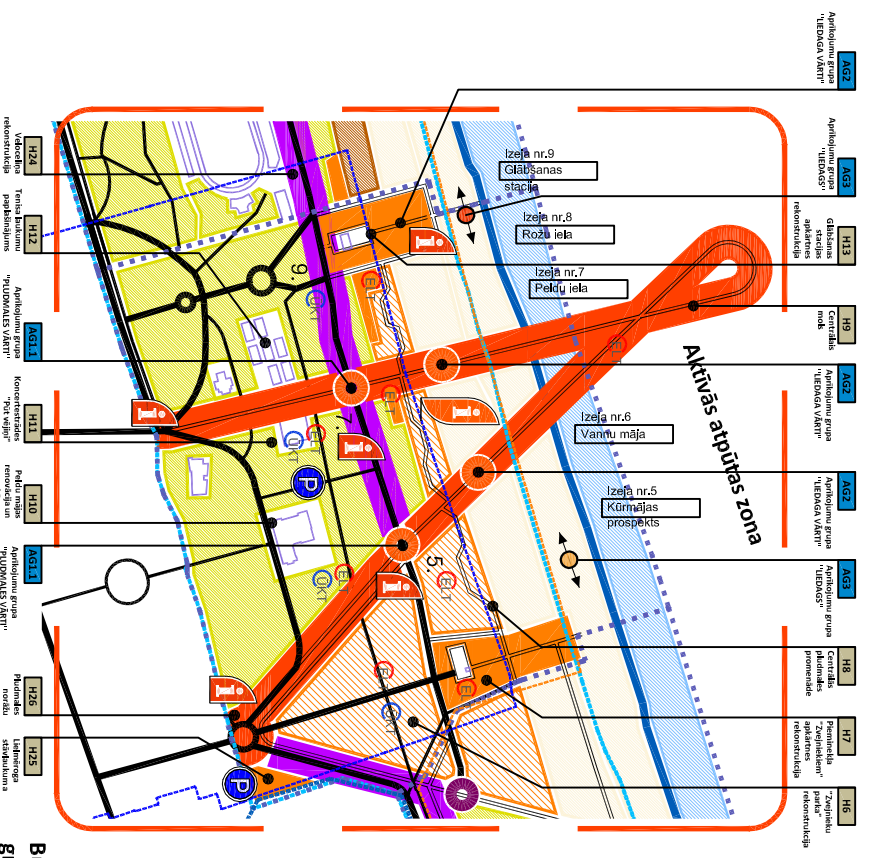

D3

CENTRĀLĀS PLUDMALES ZONA A Ziļā karoga pludmale

Rekonstruējamās un plānotās apbūves, labiekārtojuma kartoshēma

Zonas tematika:
 D3 zona ir Liepājas pilsētas galvenā "Ziļā karoga" pludmale ar Centra molu un liegāda promenādi. Tā ir visatraktīvākā pludmales zona ar lielu piedāvātu tematisko pasākumu klāstu un vēsturiski izteiktu kūrortoloģijas un augsta servisa pakalpojumu attīstības nozīmi. Zona ir kā pilsētas centra turpinājums Jūrmalas parkā un pludmalē. Ar pilsētas centru to pa kūrmaļas prospektu un Peldu ielu vieno marķēts gājēju kustības loks, kas kulinārijas Centa mājā.
 D3 zona atbilstoši peldsezonas tematiskajam zoneļumam un stacionāram aprīkojumam ir plaši izmantojama arī reversajā sezonā.

Būvobjektu un aprīkojumu grupu attīstības laika grafiks

Shēmas apzīmējumi:

	Stāvējošā ēka	Atbilstošā grupa "Liedaga vārti"	Atbilstošā grupa "Liedaga vārti"
	Uzdeva zona	Atbilstošā grupa "Centrālās pludmales vārti"	Atbilstošā grupa "Centrālās pludmales vārti"
	Kopīga ar citu zonu	Atbilstošā grupa "Pludmales vārti"	Atbilstošā grupa "Pludmales vārti"
	Madu un parku zona	Atbilstošā grupa "Ziemeļnieku parks vārti"	Atbilstošā grupa "Ziemeļnieku parks vārti"
	Izveidājamā zona	Atbilstošā grupa "Ziemeļnieku parks vārti"	Atbilstošā grupa "Ziemeļnieku parks vārti"

Detalizētu lielo būvobjektu (H) un aprīkojumu grupu (AG) aprakstu saraksts iekšējā pielikumos Nr.10., 11.

Tematiskais plānojums "LIEPĀJAS PILSĒTAS PLUDMALES UN PIERAKSTES ATTĪSTĪBA" DIENVIDU PLUDMALE, D3 ZONAS DETALIZĀCIJA