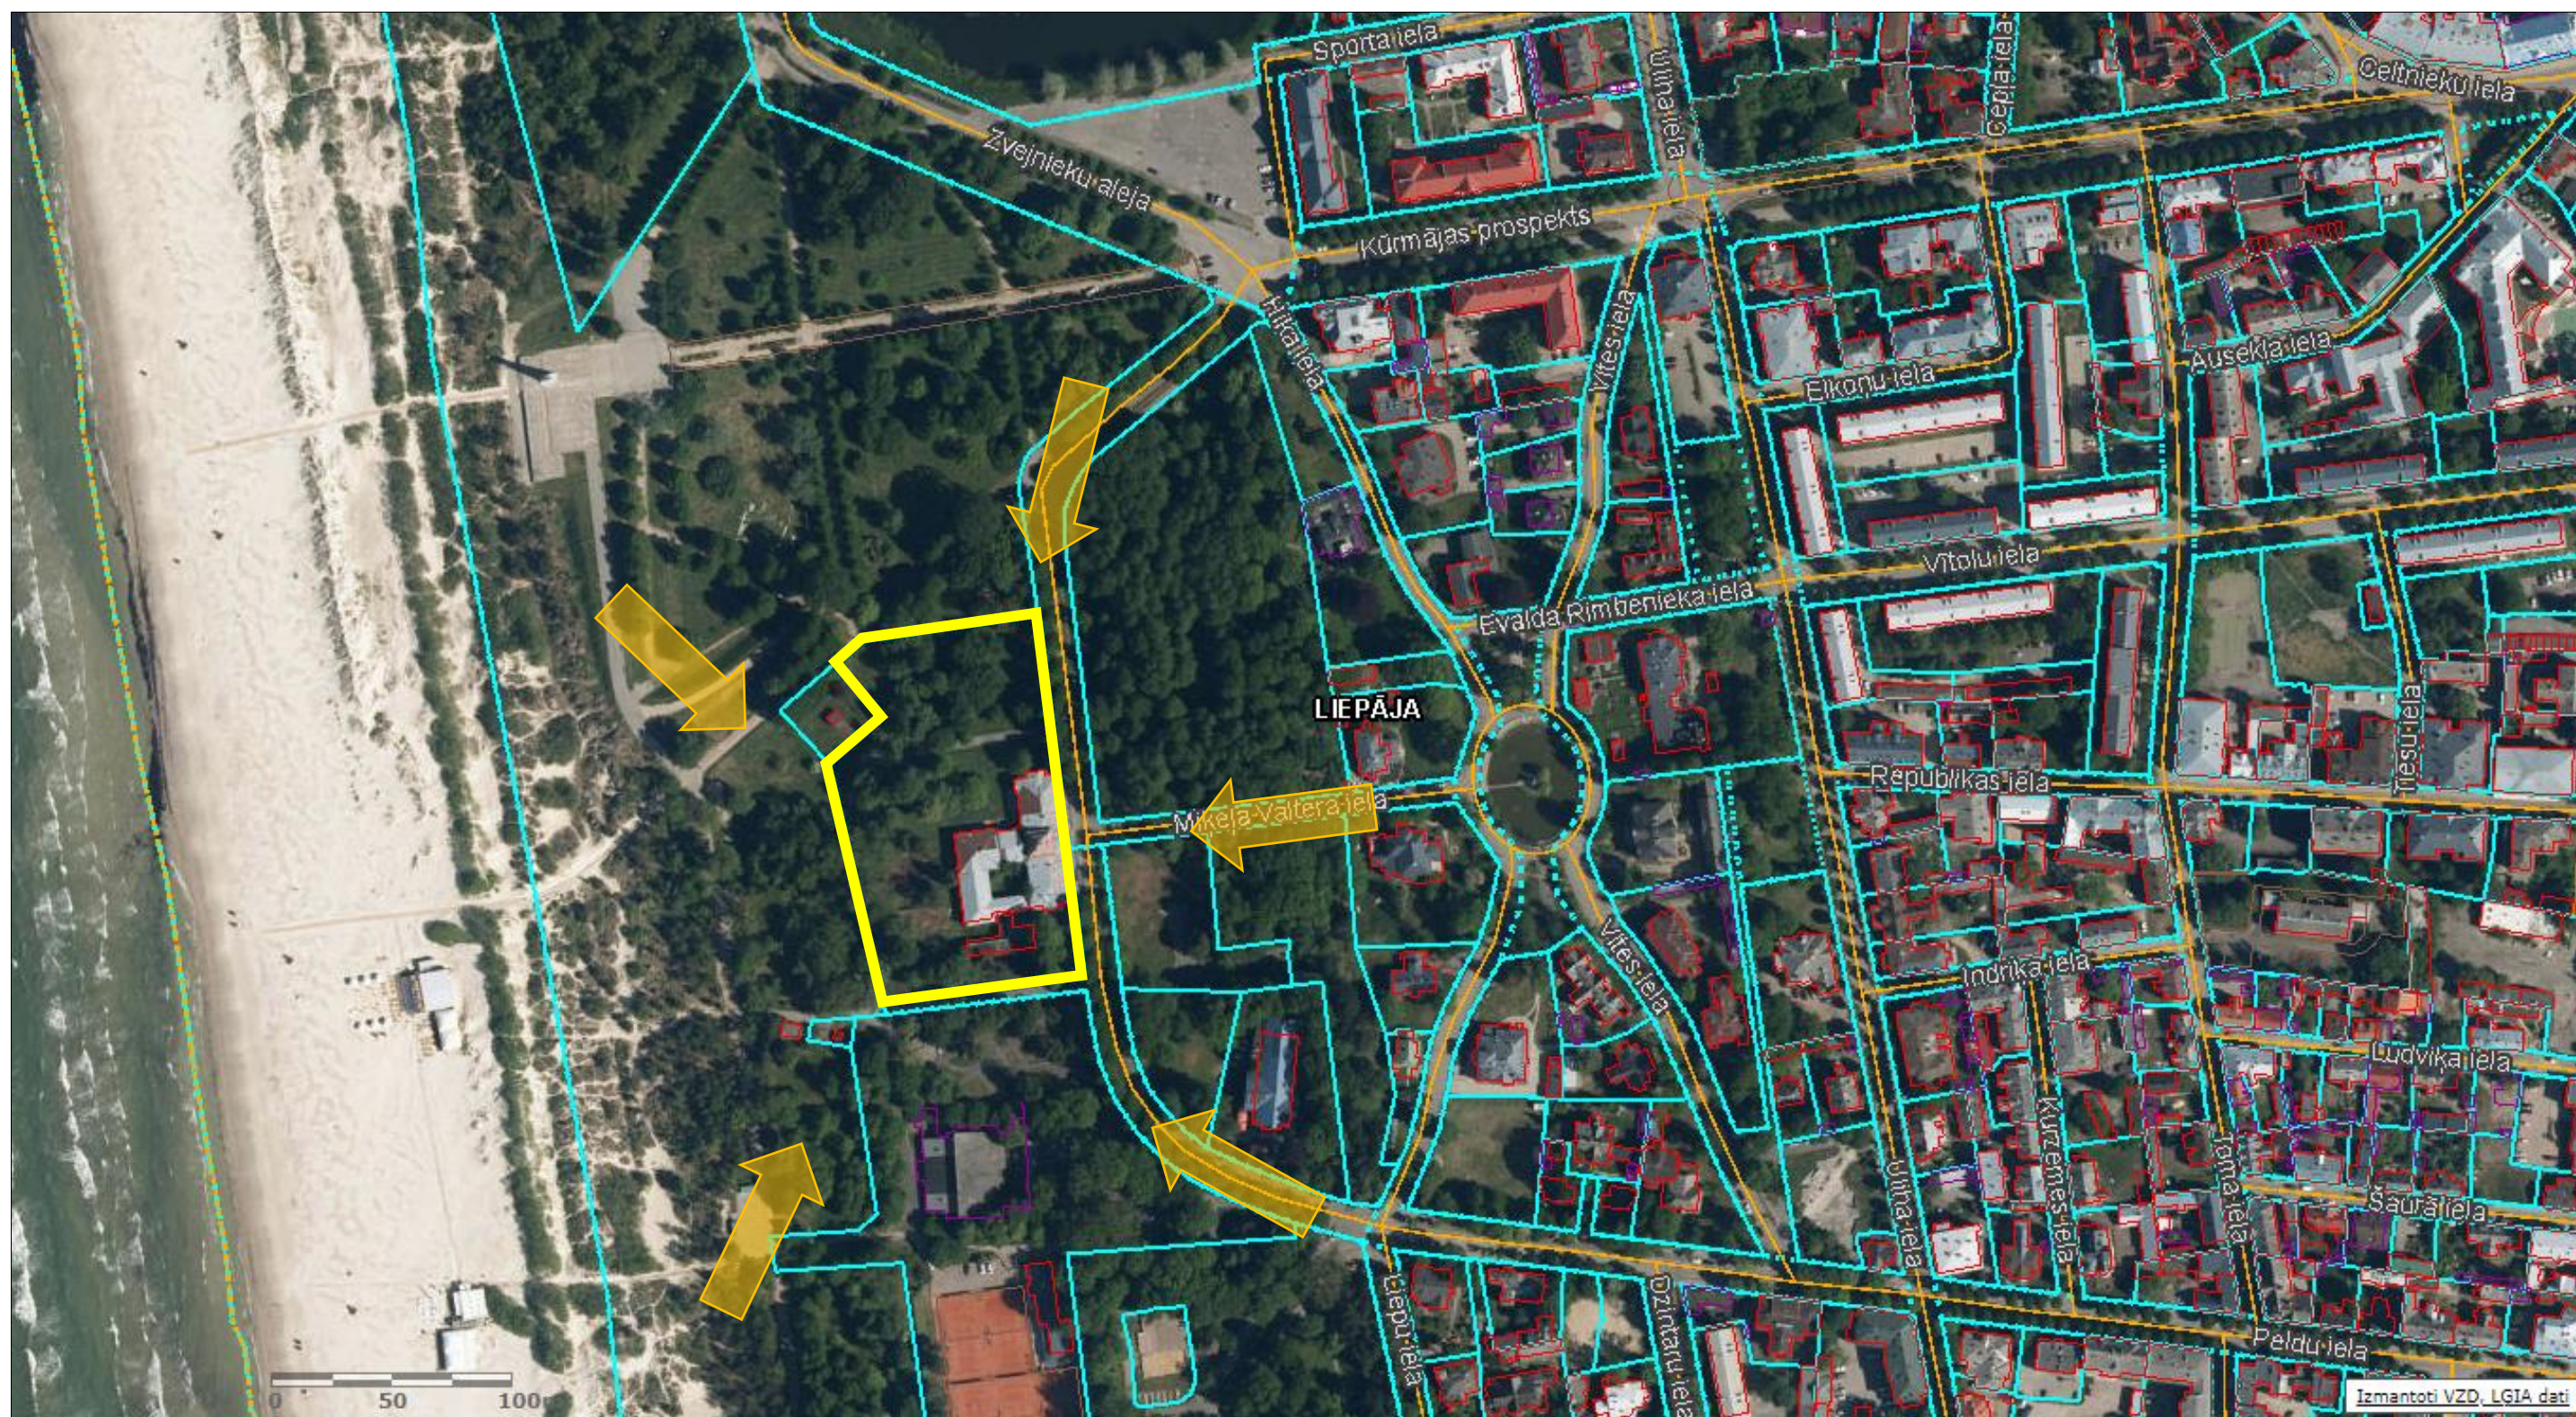

Vēsturiskās Peldu iestādes pārbūvei par SPA centru un teritorijas labiekārtošanai Miķeļa Valtera ielā 13, Liepājā.
SITUĀCIJAS PLĀNS, ORIENTĒJOŠĀS SPA KOMPLEKSA ĒKU UN LABIEKĀRTOJUMA PROJEKTĒŠANAS DARBU ROBEŽAS UN OBLIGĀTO VIZUALIZĀCIJU SKATU PUNKTI

Zemesgabala M.Valtera 13 robeža

Obligāto vizualizāciju skatu punkti