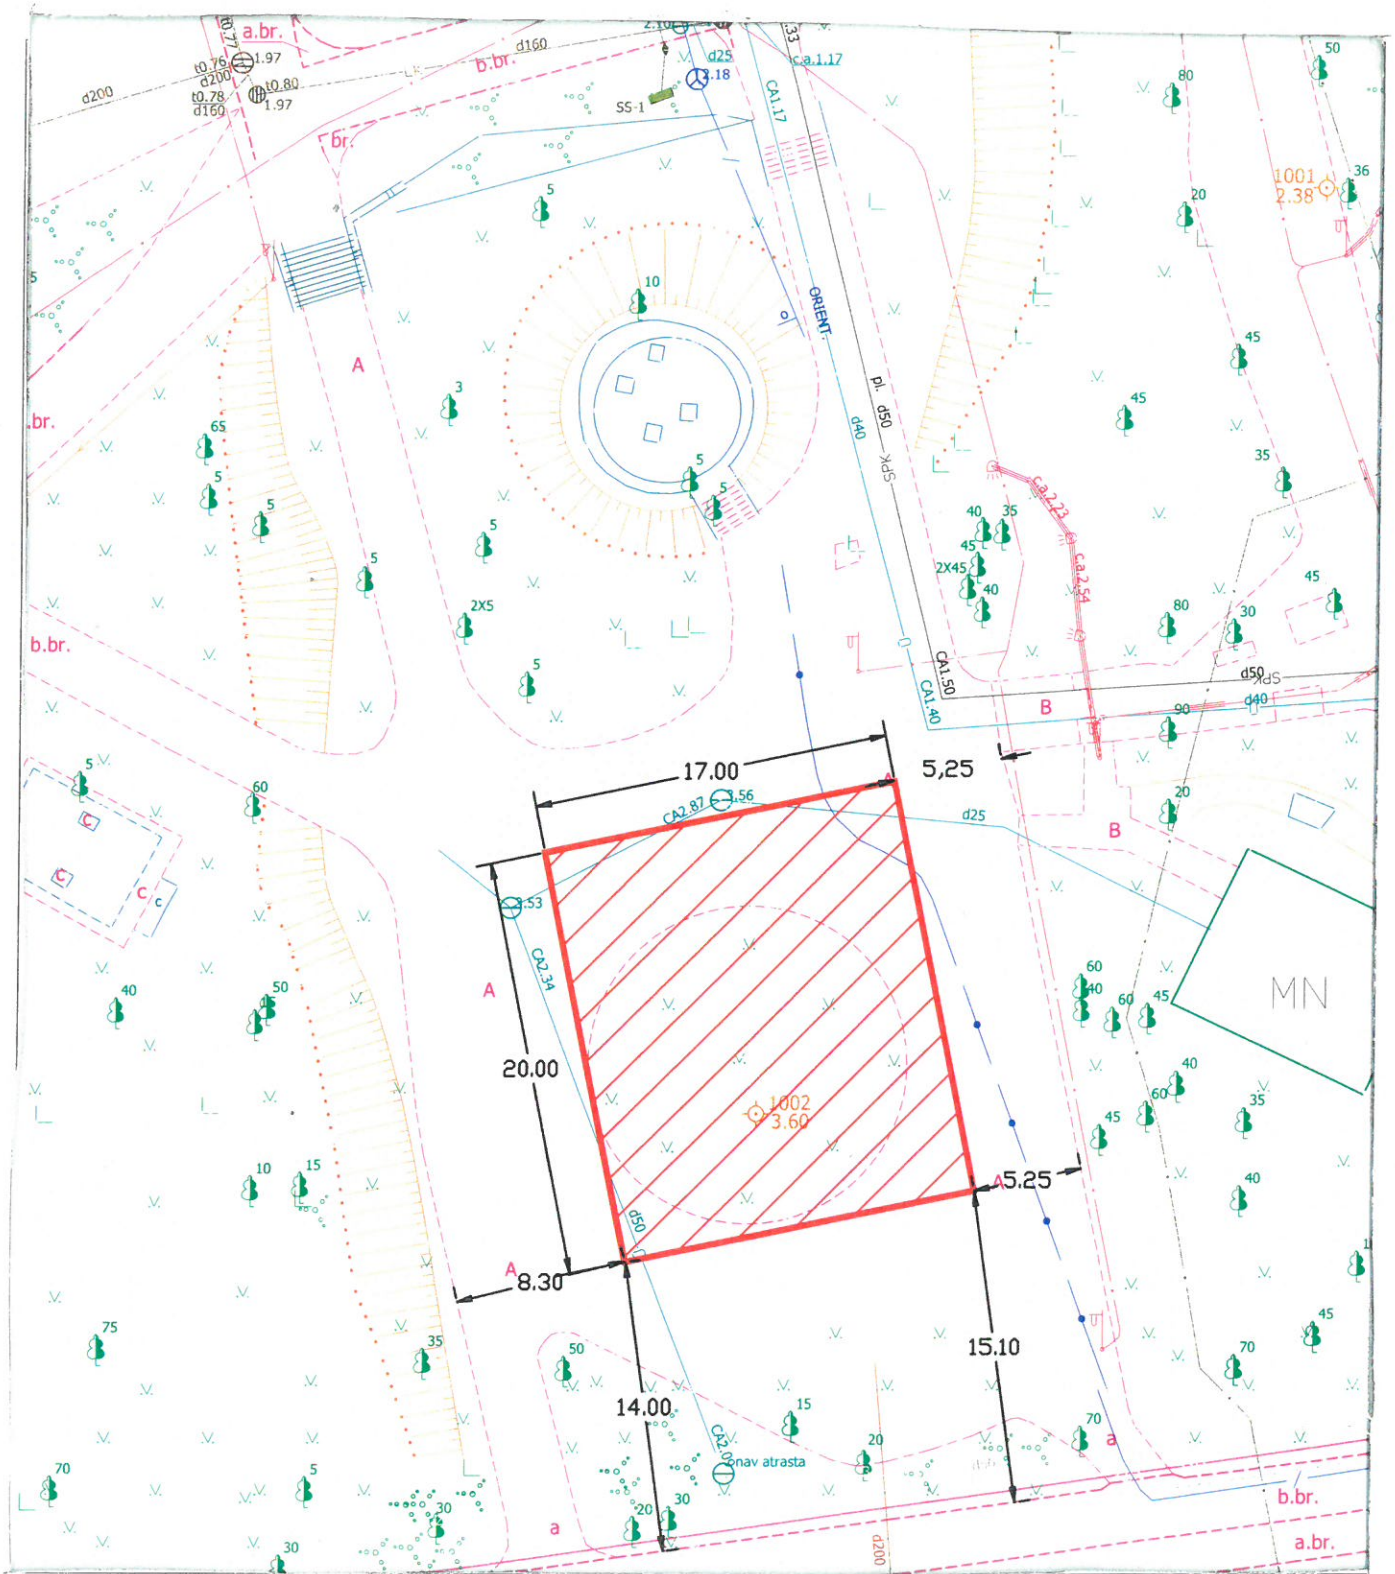

1. Pielikums

LIEPĀJAS VALSTSPILSĒTAS PAŠVALDĪBAS NEKUSTAMĀ ĪPAŠUMA – ZEMES VIENĪBAS JŪRMALAS PARKS (KADAŠTRA APZĪMĒJUMS 1700 035 0147), DAĻAS (vieta Nr.9.p) ZEMES NOMAS TIESĪBAS IZSOLES NOTEIKUMIEM

Liepājas pilsētas pašvaldības iestāde
"Nekustamā īpašuma pārvalde"

Speciāliste

Gn

I.GULBE

*Jūrmalas parks,
daļa*

340 m²

ZEMESGABALA PLĀNS