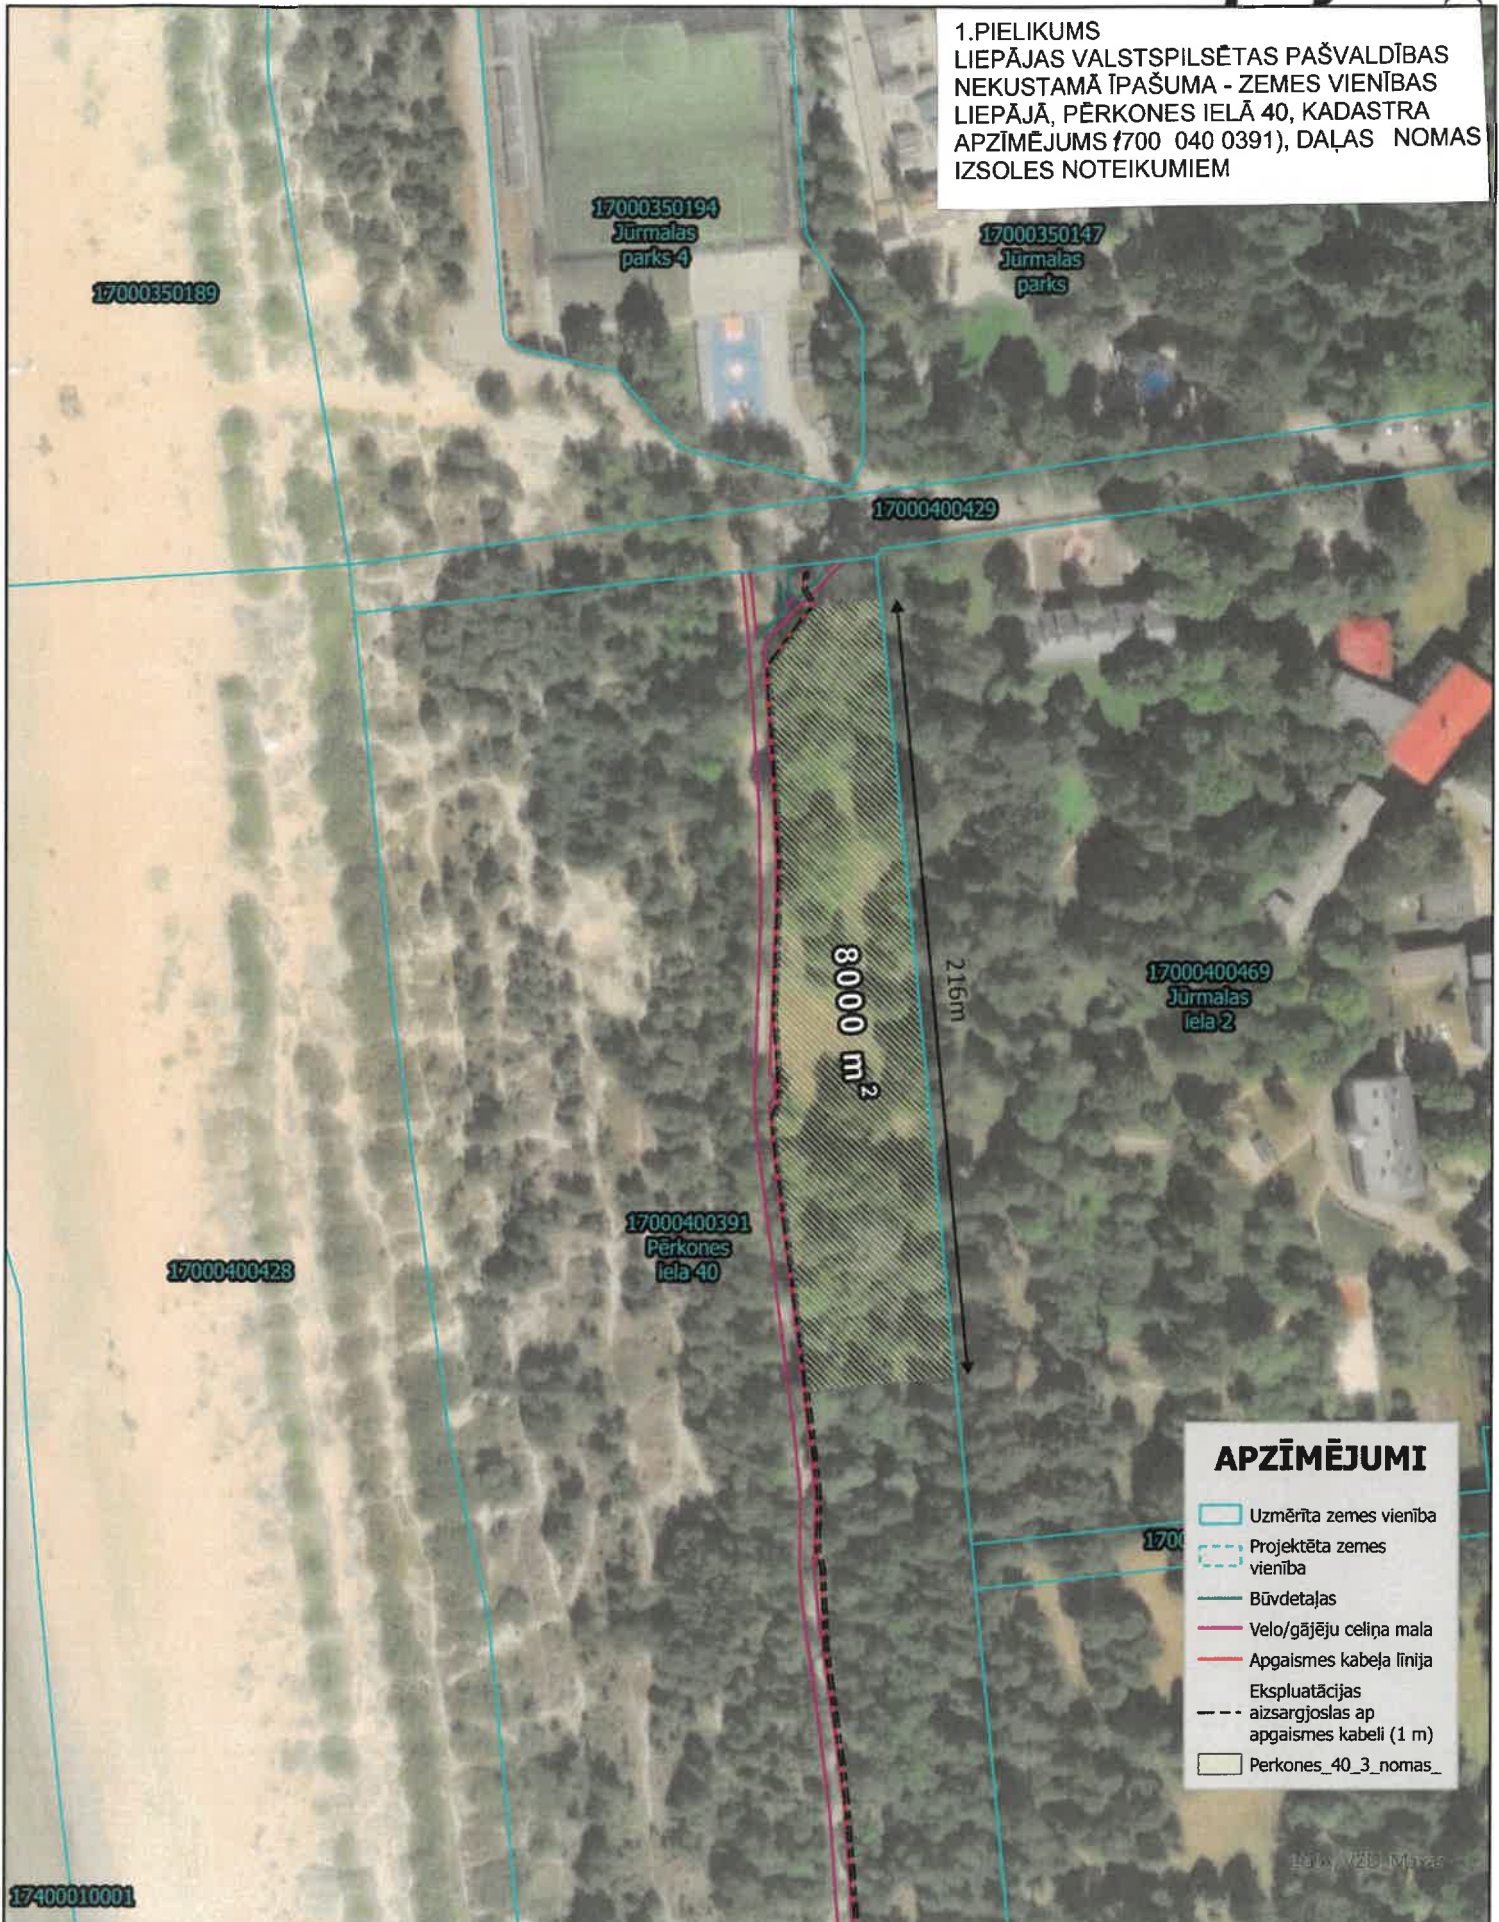

Pērkones ielas 40 zemes vienības nomas daļa

1. PIELIKUMS
LIEPĀJAS VALSTSPILSĒTAS PAŠVALDĪBAS
NEKUSTAMĀ ĪPAŠUMA - ZEMES VIENĪBAS
LIEPĀJĀ, PĒRKONES IELĀ 40, KADASTRA
APZĪMĒJUMS (1700 040 0391), DAĻAS NOMAS
IZSOLES NOTEIKUMIEM

APZĪMĒJUMI

- Uzmērīta zemes vienība
- Projektēta zemes vienība
- Būvdetaļas
- Velo/gājēju celiņa mala
- Apgaismes kabeļa līnija
- Ekspluatācijas aizsargjoslas ap apgaismes kabeli (1 m)
- Perkones_40_3_nomas_

Mērogs 1:2000

0 20 40 60 metri