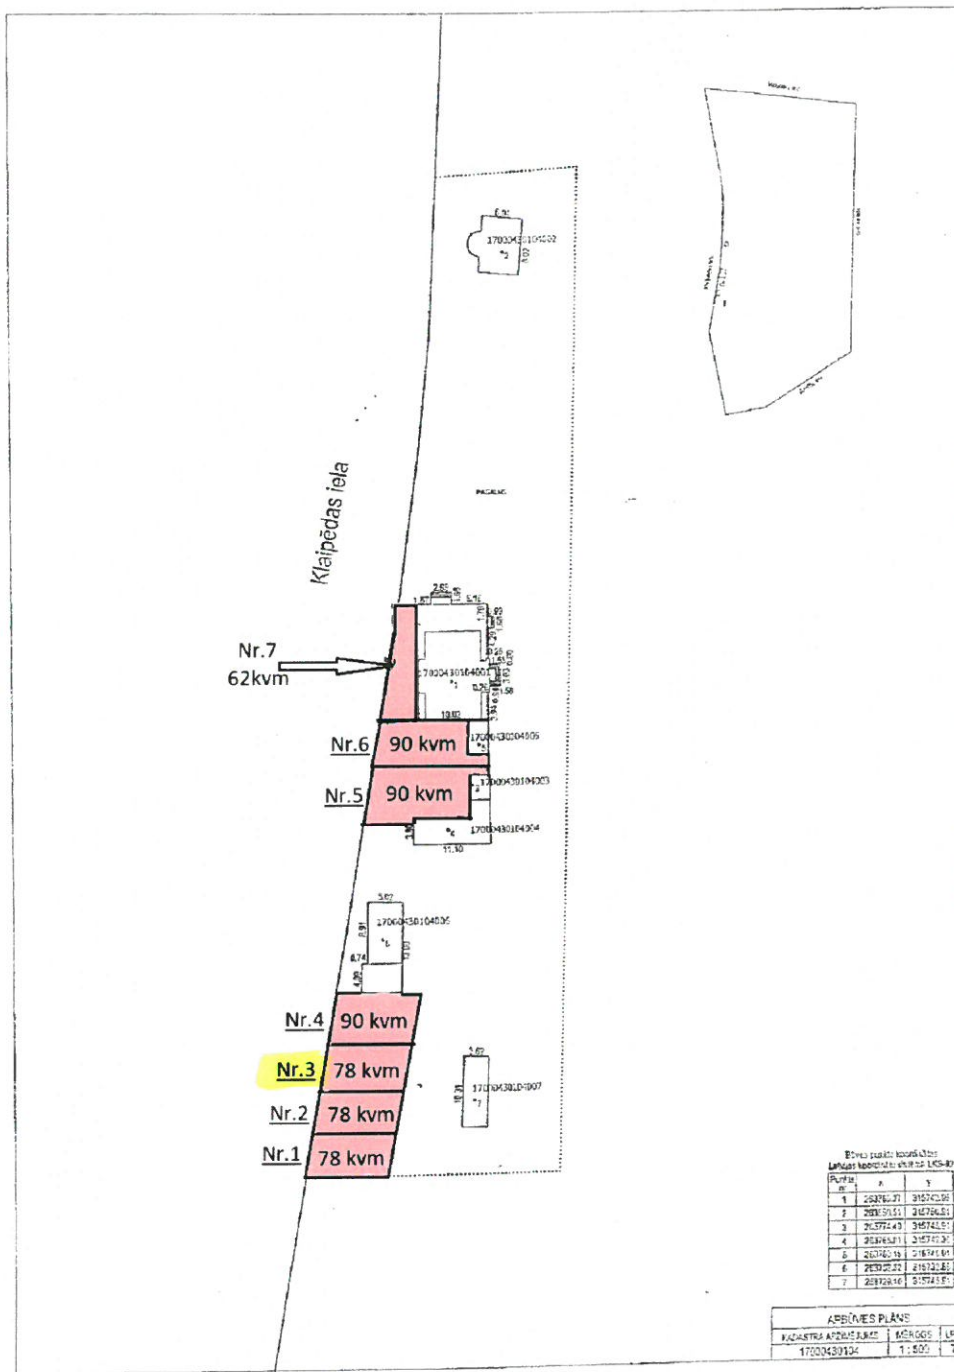

Klaipēdas iela 83, Liepāja