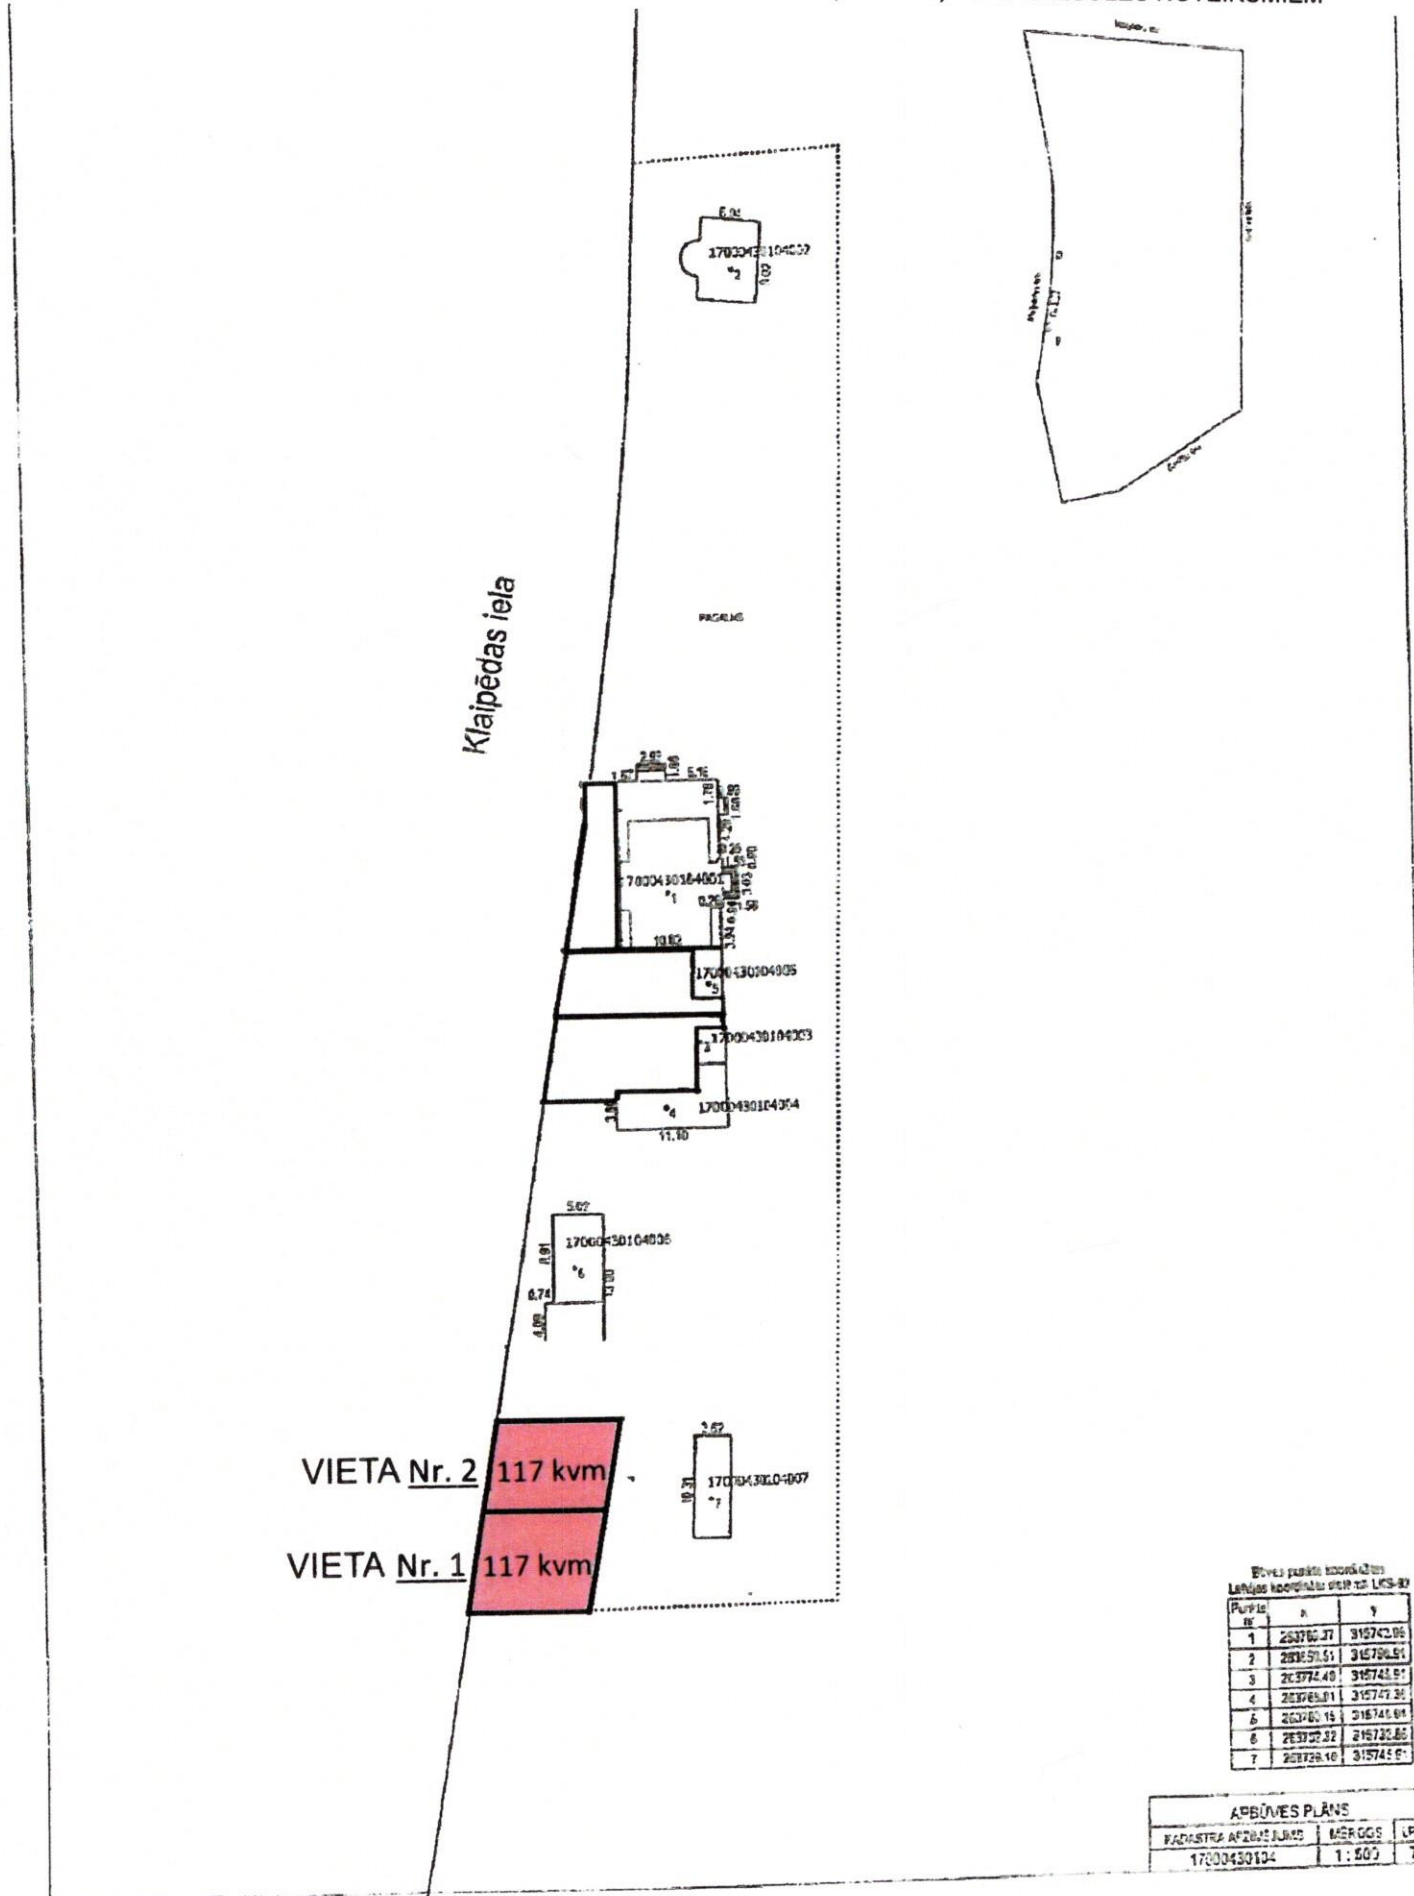

Klaipēdas iela 83, Liepāja

1. PIELIKUMS
 LIEPĀJAS VALSTSPILSĒTAS PAŠVALDĪBAS
 NEKUSTAMĀ ĪPAŠUMA, ZEMES VIENĪBAS
 LIEPĀJĀ KLAIPĒDAS IELĀ 83, CENTRĀLĀS
 KAPSĒTAS TERITORIJĀ, KADAŠTRA
 APZĪMĒJUMS 1700 043 0104, DAĻAS
 (vieta Nr.2) NOMAS IZSOLES NOTEIKUMIEM

Ērtes pabeigti koordinātes
 Leņķa koordinātes sistēma LKS-90

Punkta Nr.	x	y
1	280766.27	315742.06
2	280697.51	315736.51
3	283772.48	315743.51
4	283765.01	315741.33
5	283766.15	315741.04
6	283737.32	315733.86
7	283728.16	315741.61

APBŪVES PLĀNS		
KADAŠTRA APZĪMĒJUMS	MĒRĀBS	LPP
17000430104	1:500	7