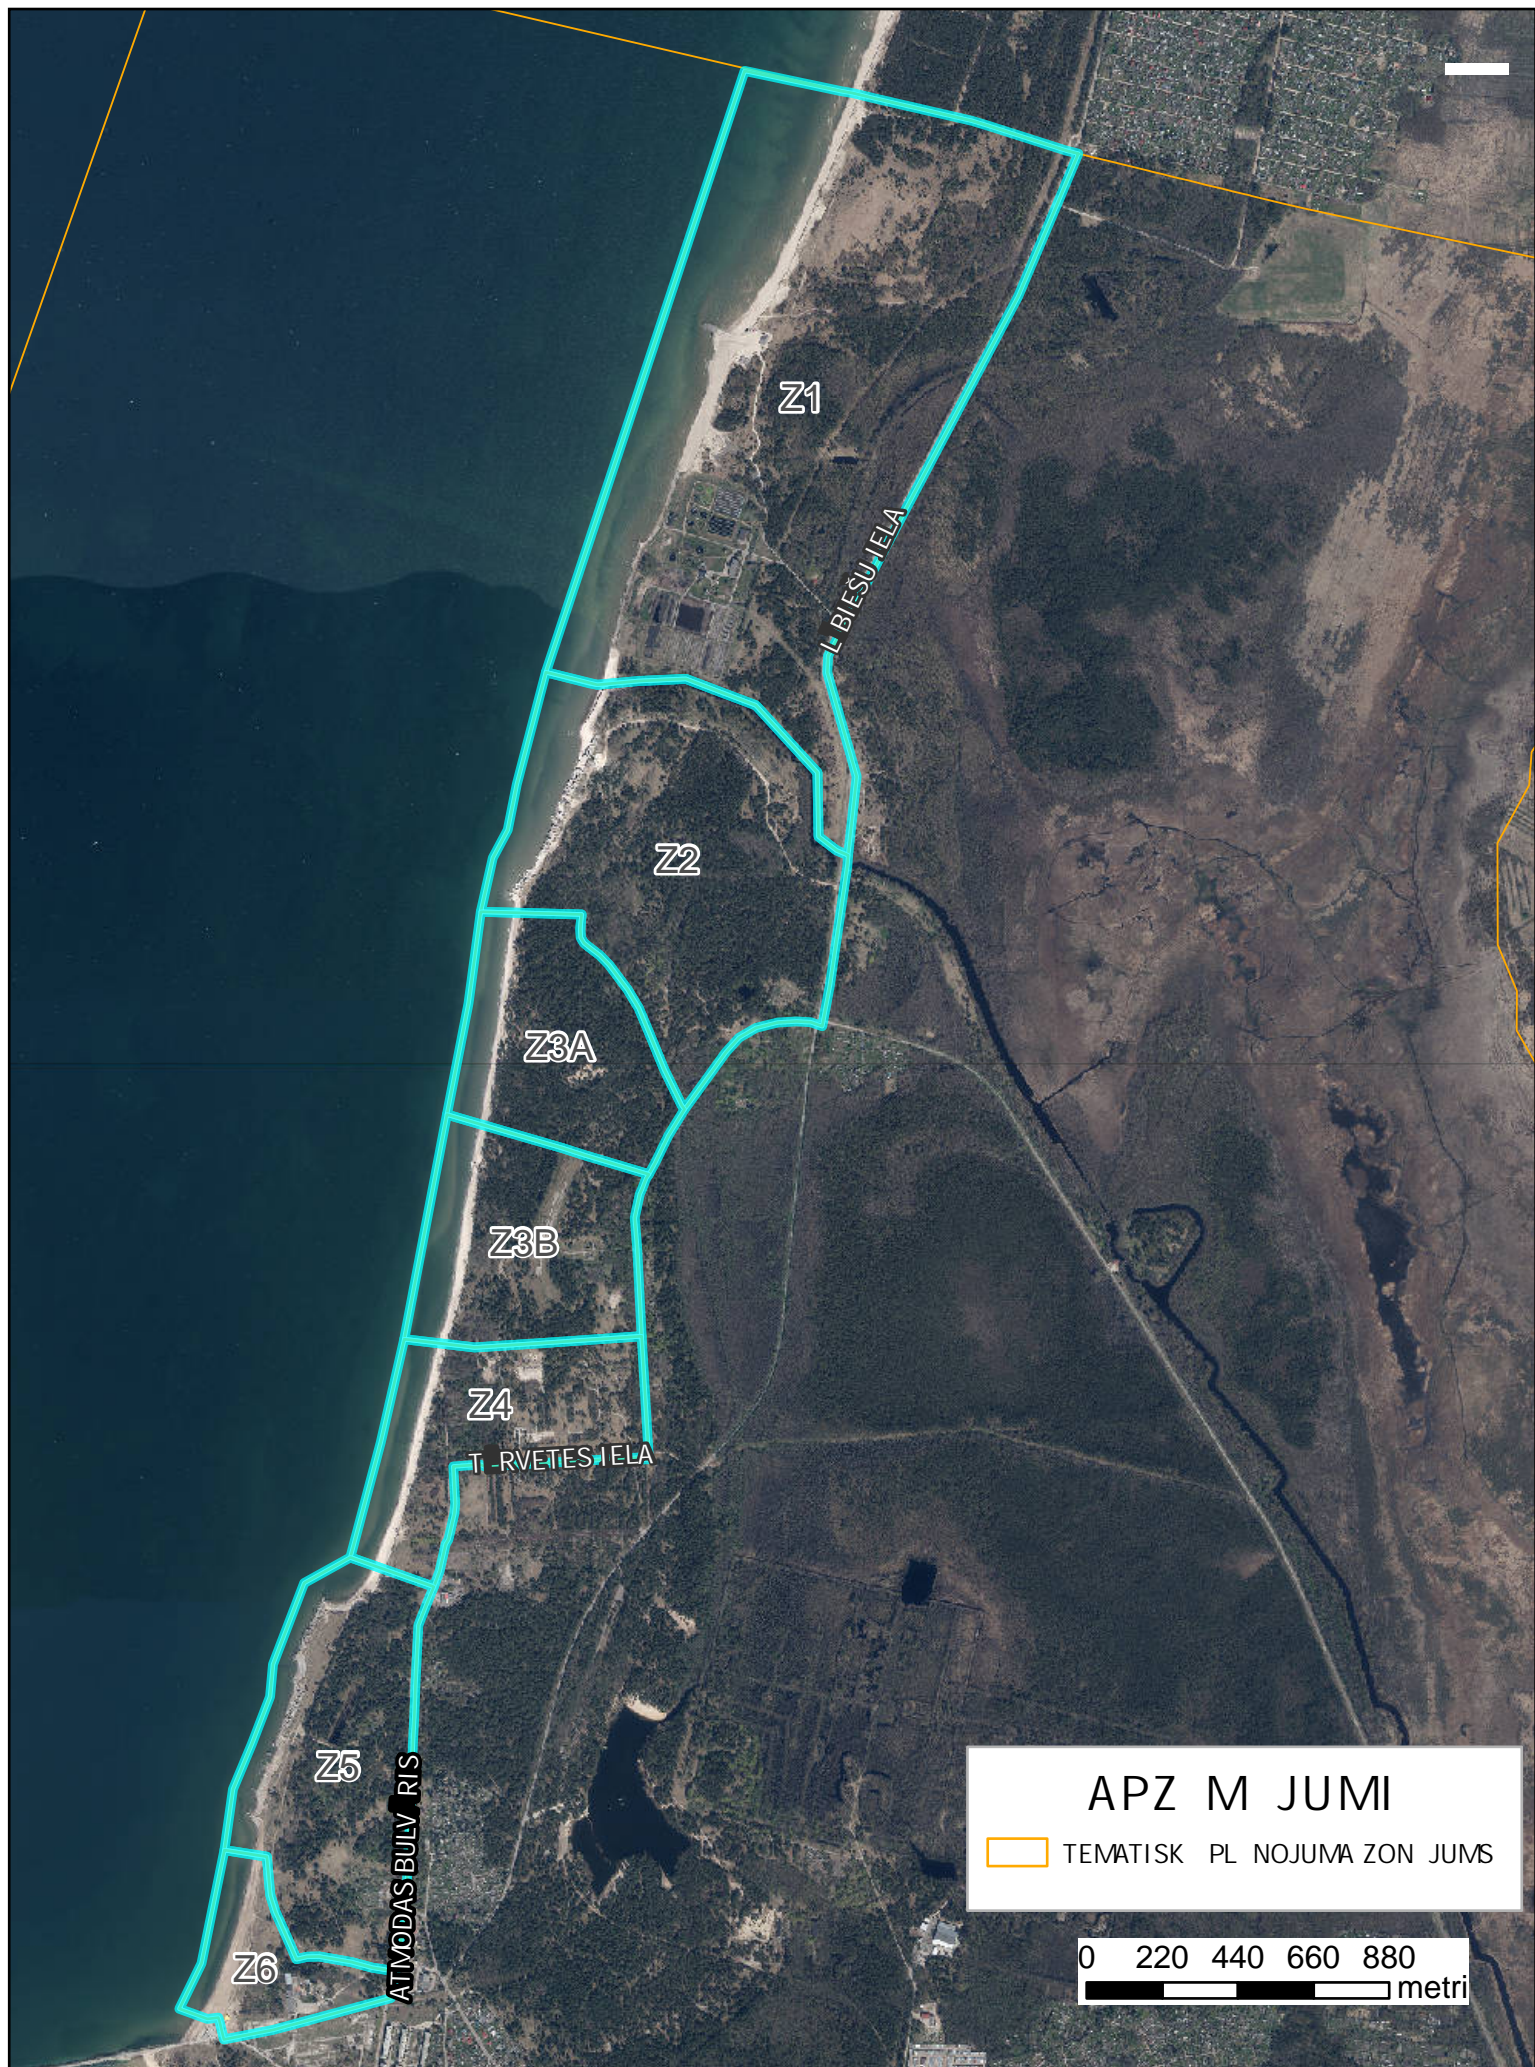

LIEPĀJAS VALSTSPILS TĀS ZIEME UN PLUDMĀLES ZONĀS JUMS SASKAĀRĀ TEMATISKA PLĀNOJUMA "LIEPĀJAS PĪLS TĀS PLUDMĀLES UN PIEKRĀSTES ATTĪSTĪBA"

APZĪMĀJUMI

 TEMATISKĀ PLĀNOJUMA ZONĀS JUMS

0 220 440 660 880  
metri