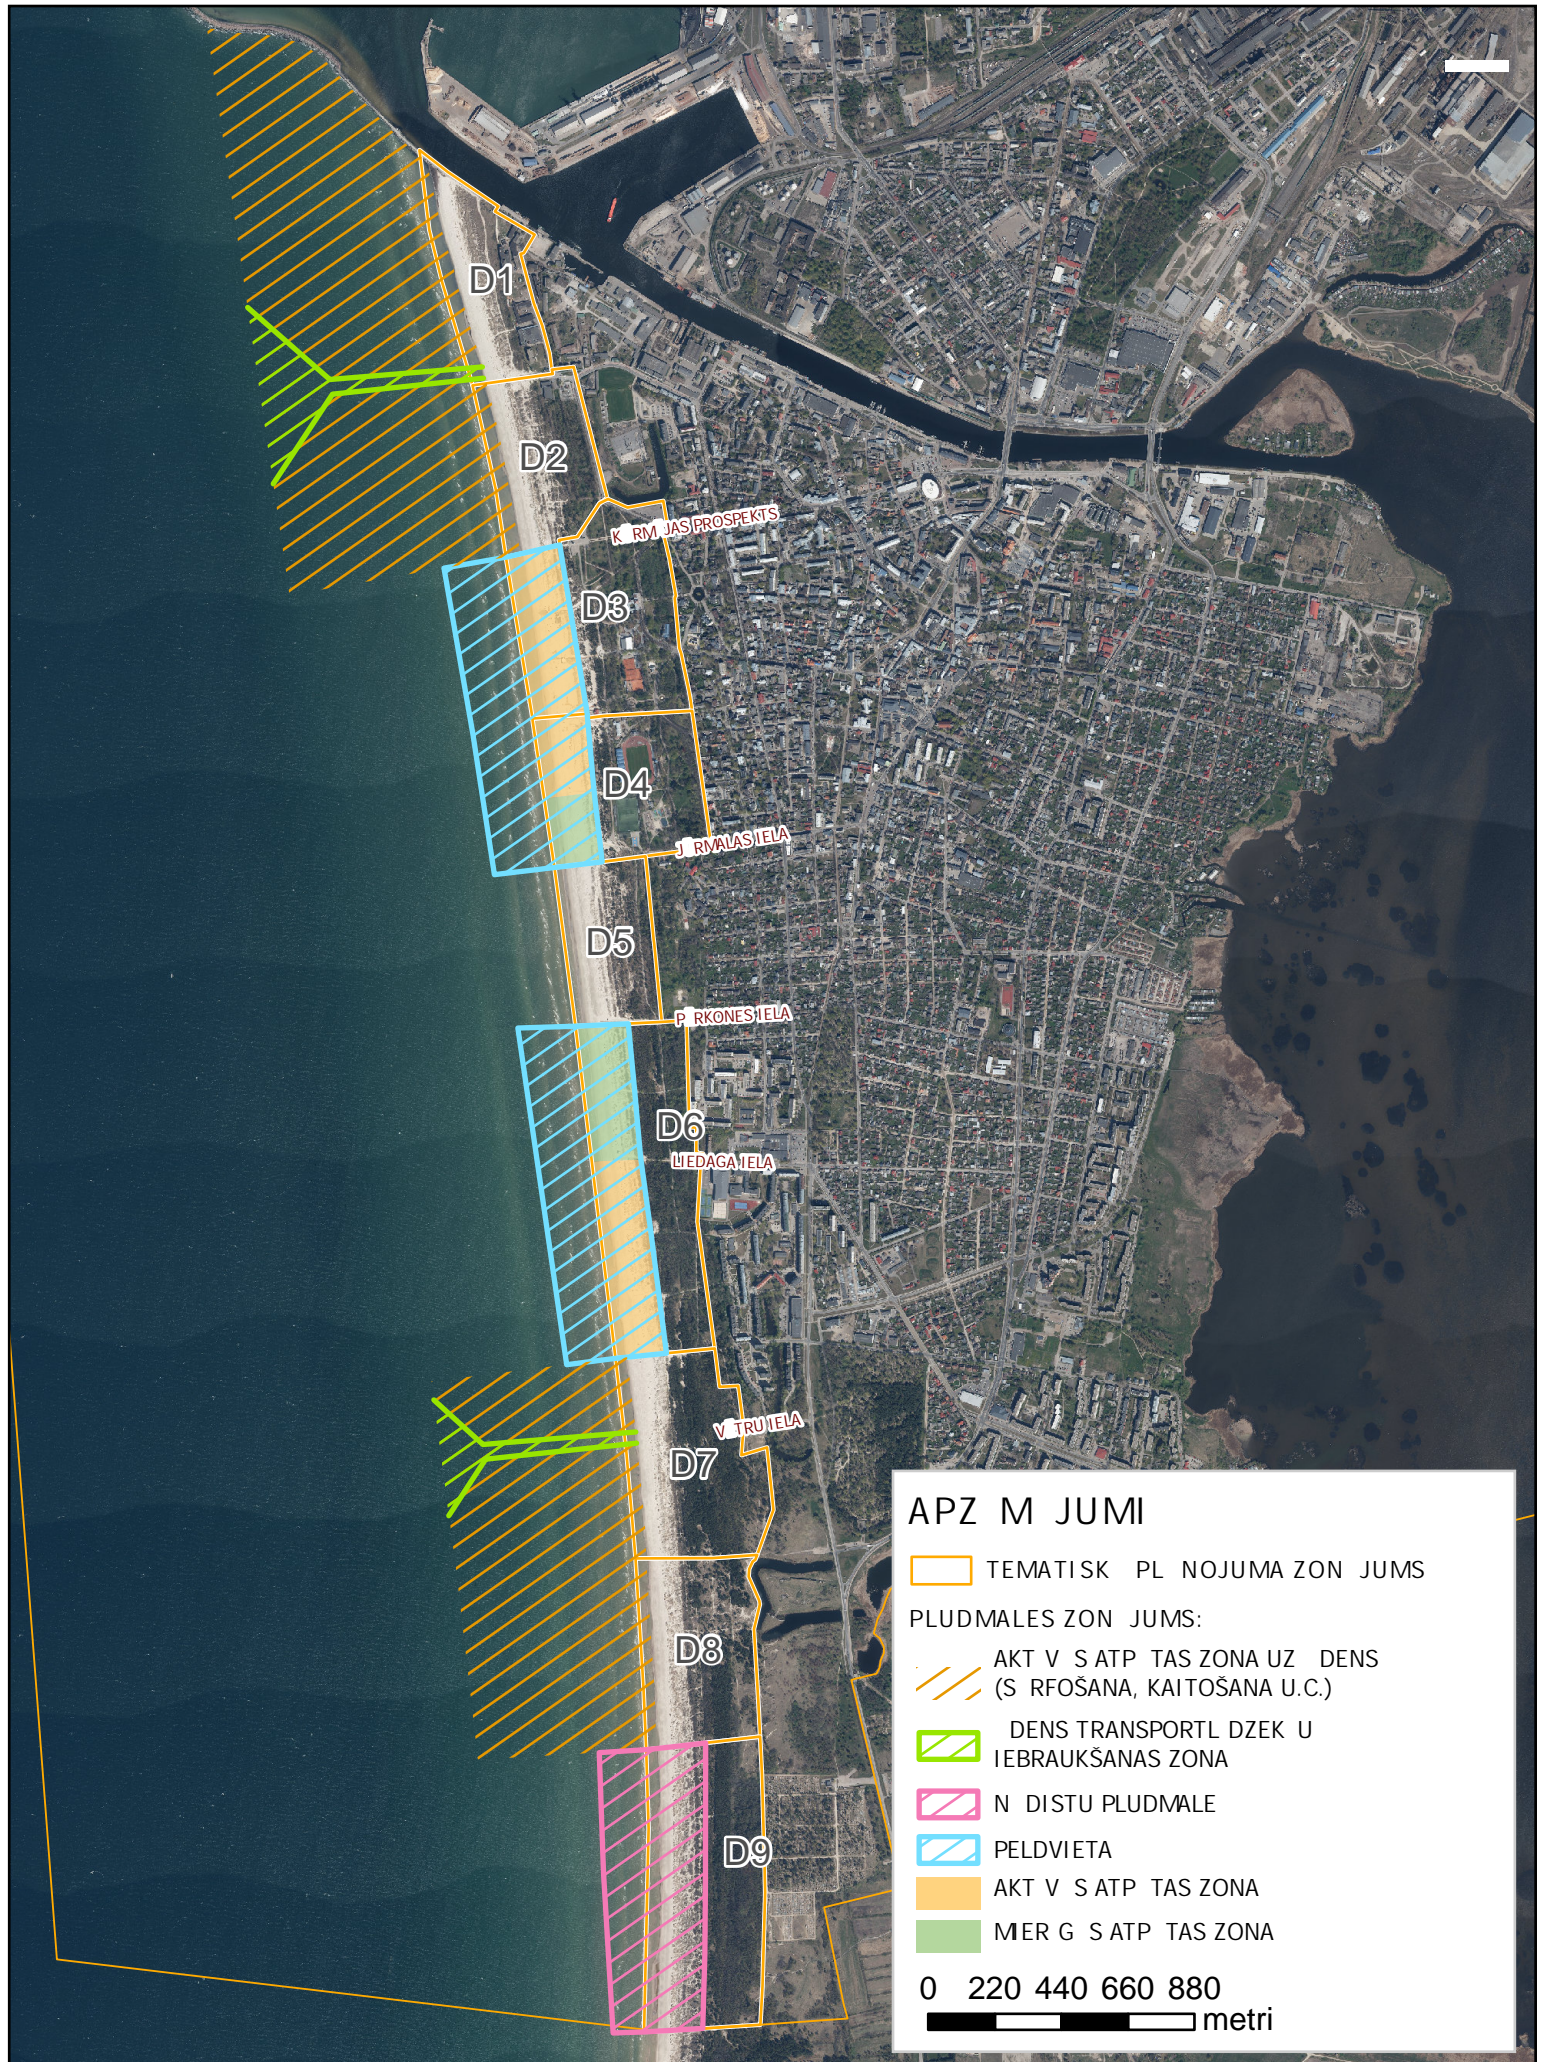

LIEPĀJAS VALSTSPILS TĀS DIENVIDU PLUDMALES ZONĀ JUMS SASKA AR TEMATISKO
 PLĀNOJUMU "LIEPĀJAS PILS TĀS PLUDMALES UN PIEKRASTES ATTĪSTĪBA"

APZĪMĀJUMI

- TEMATISKA PLĀNOJUMA ZONĀ JUMS
- PLUDMALES ZONĀ JUMS:**
 - AKTĪVĀS ATPĒCĪBĀS ZONĀS ZONĀS (SĒRĪTOŠANA, KĀITĒŠANA U.C.)
 - DENSĀS TRANSPORTLĪDZĒKŪ IEBĀUKŠANAS ZONĀS
 - NĒDĒLĪGĀS PLUDMALES
 - PELDVIETA
 - AKTĪVĀS ATPĒCĪBĀS ZONĀS
 - MĒRĪGĀS ATPĒCĪBĀS ZONĀS

0 220 440 660 880
 metri