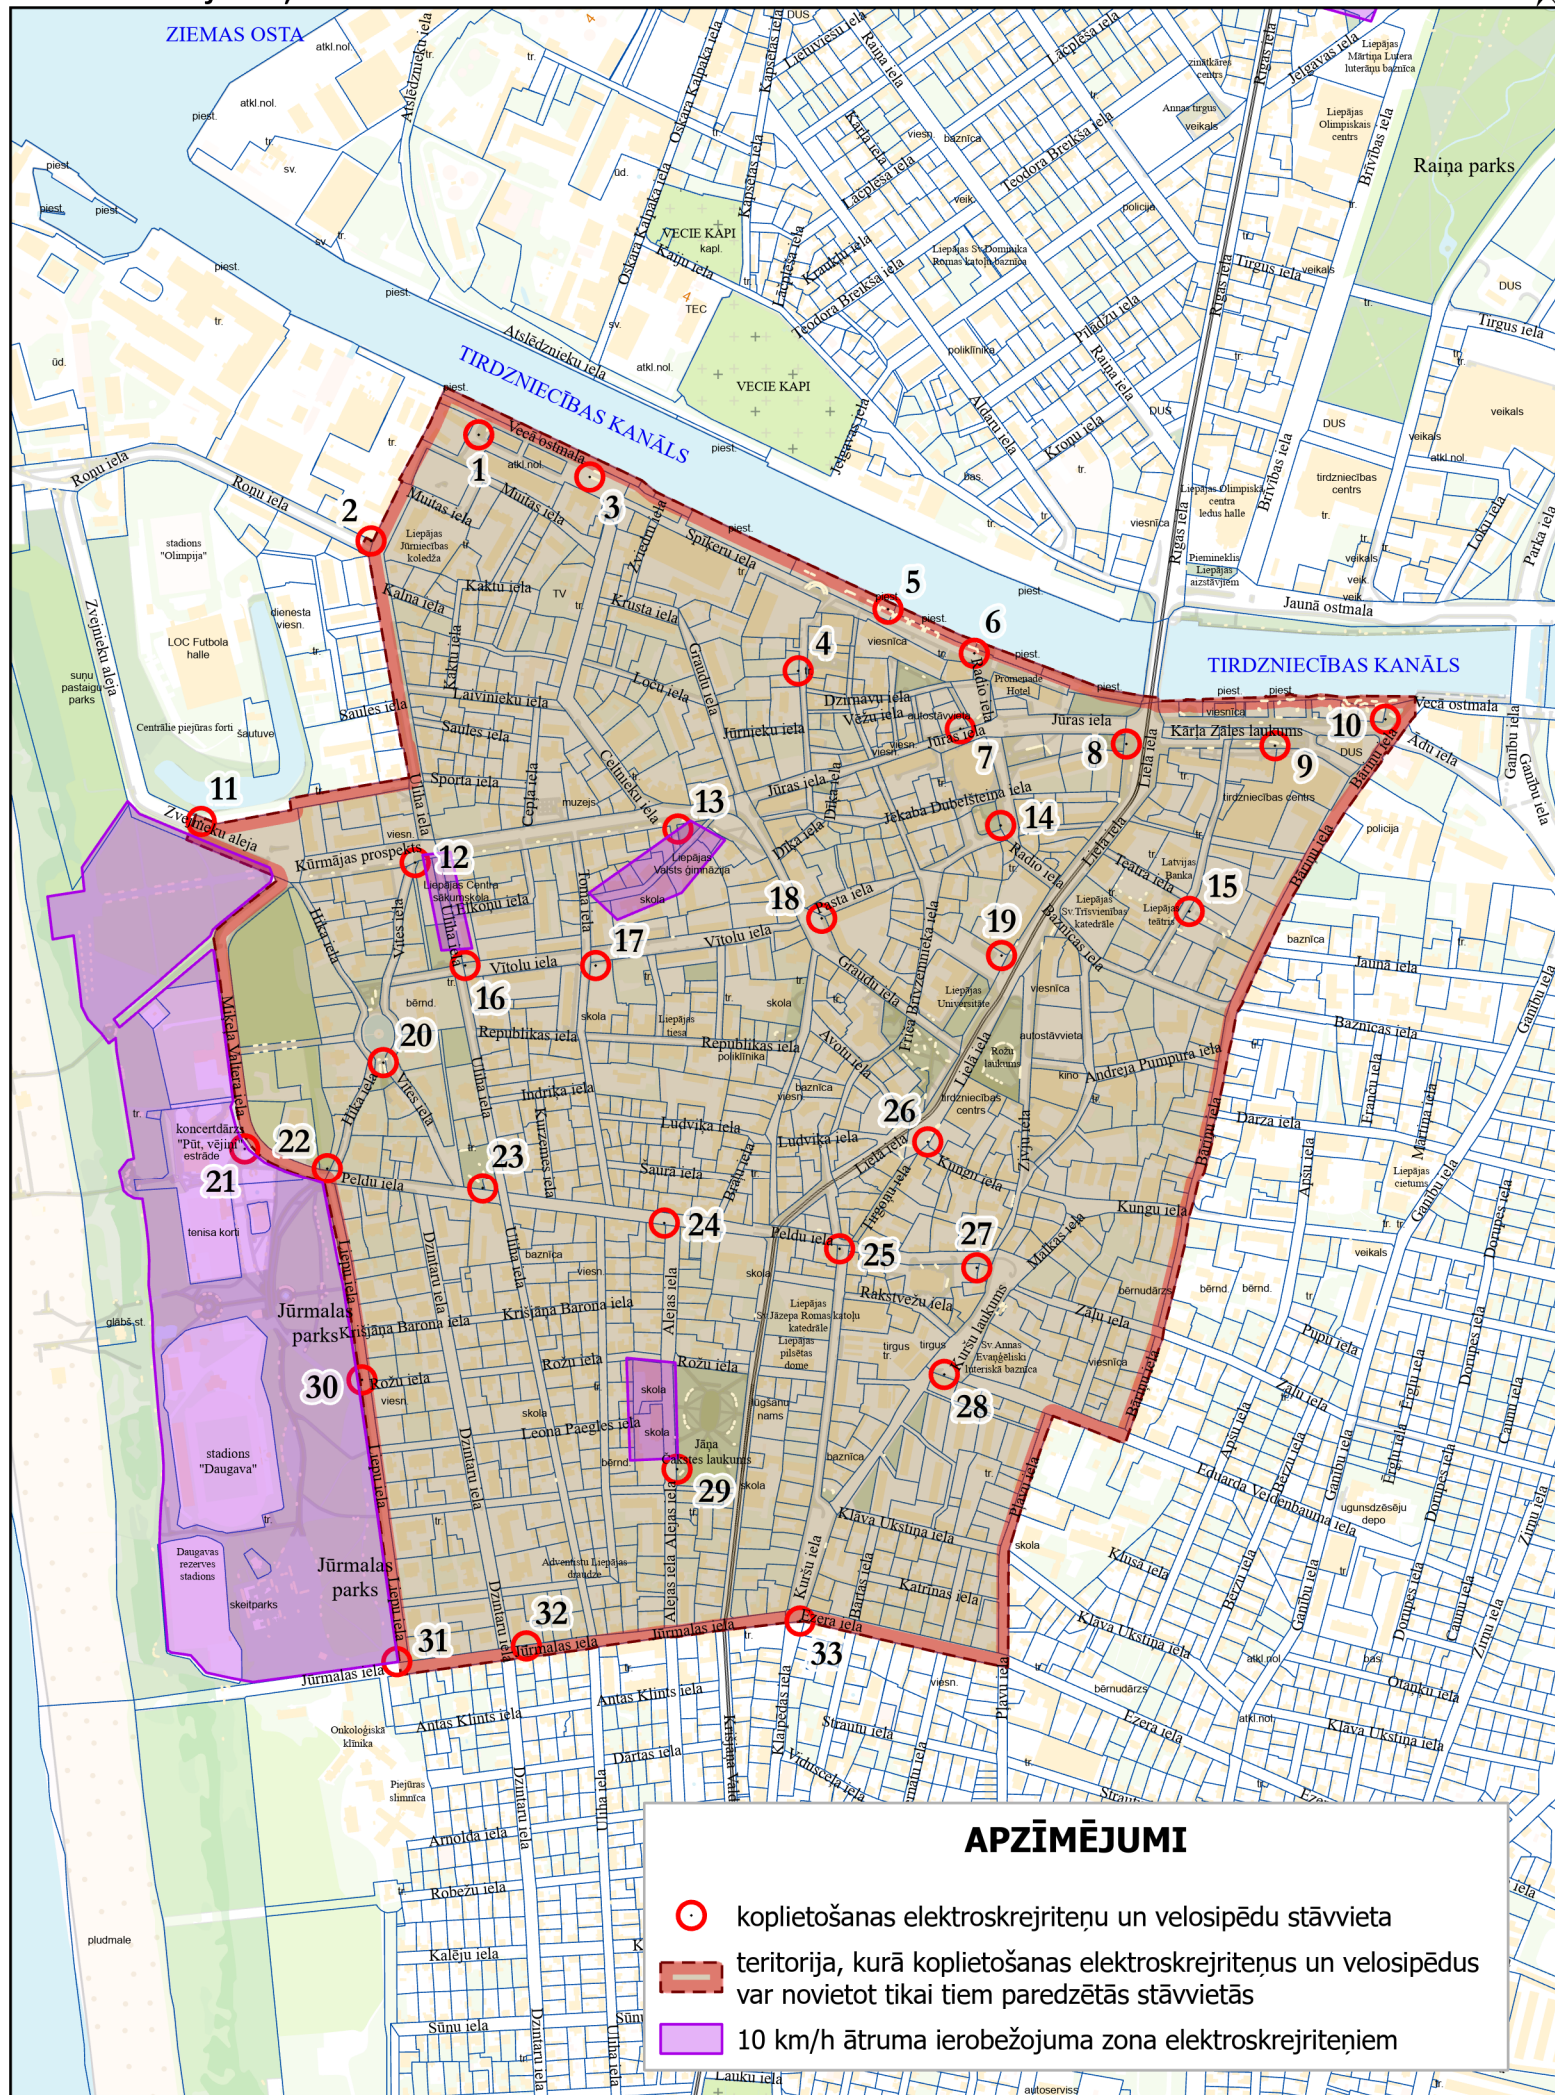

Elektroskrejriteņu novietošanas vietas

0 70 140 210 280 350 metri