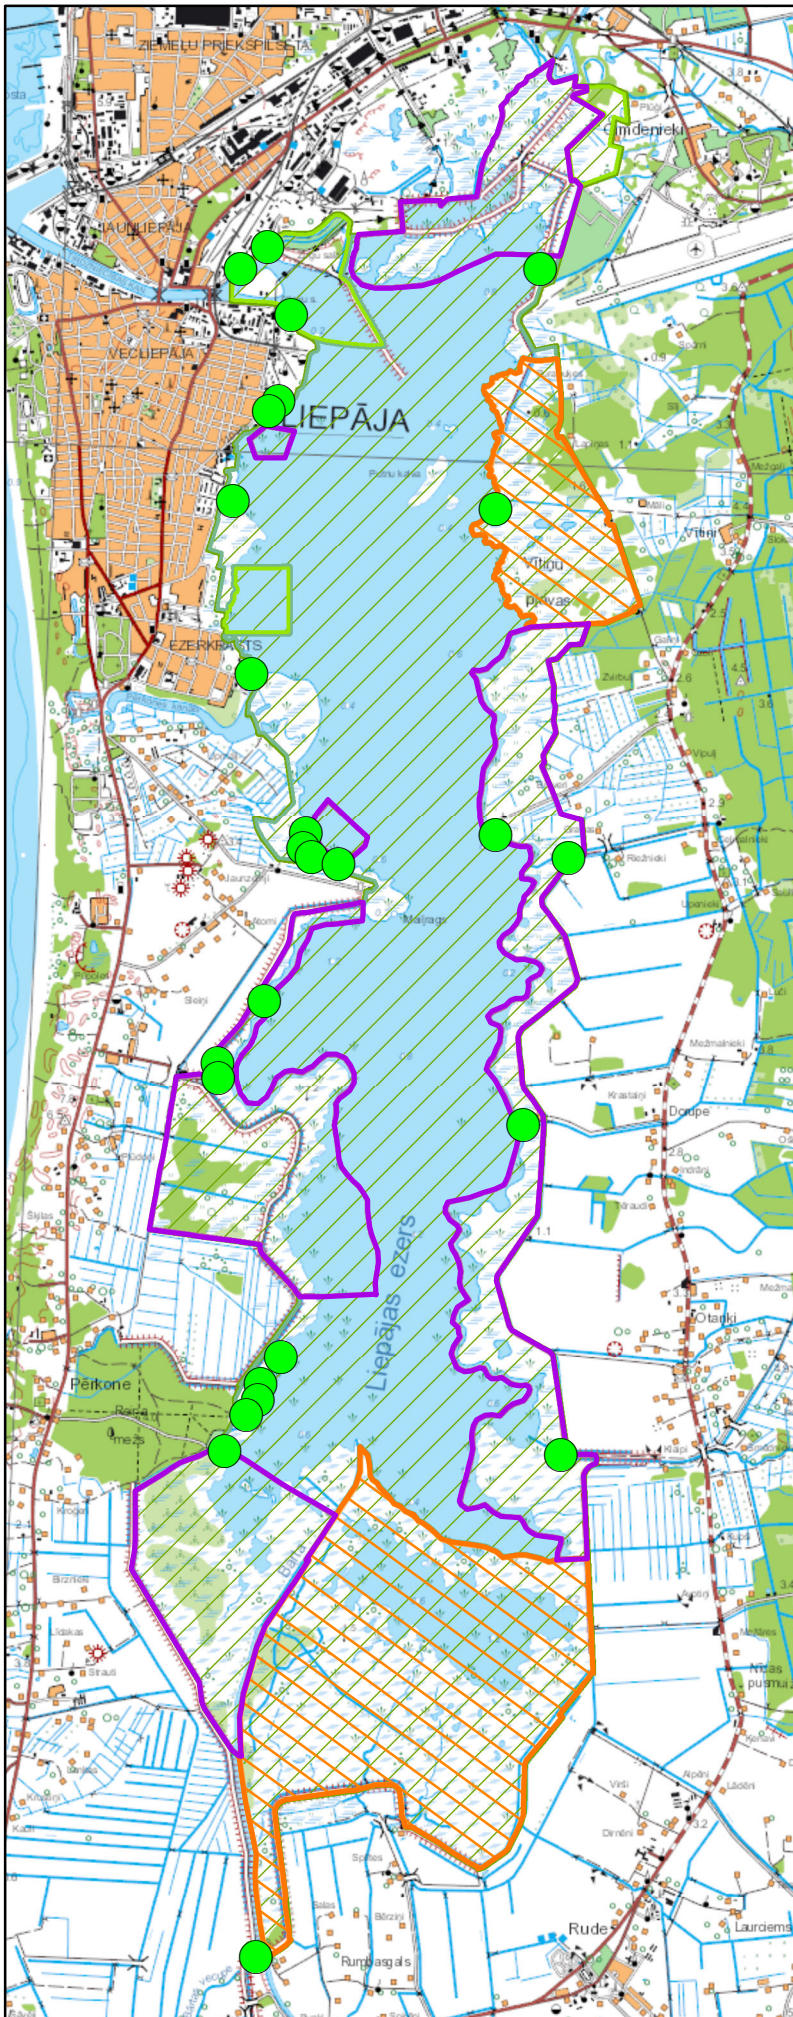

# Licencētās makšķerēšanas kartoshēma

## Apzīmējumi:

- Laivu ielaišanas vieta
- Sezonas lieguma zona
- Regulējamā režīma zona
- Dabas liegums "Liepājas ezers"
- Dabas parka zona

0 0,5 1 Kilometri

1:70 000