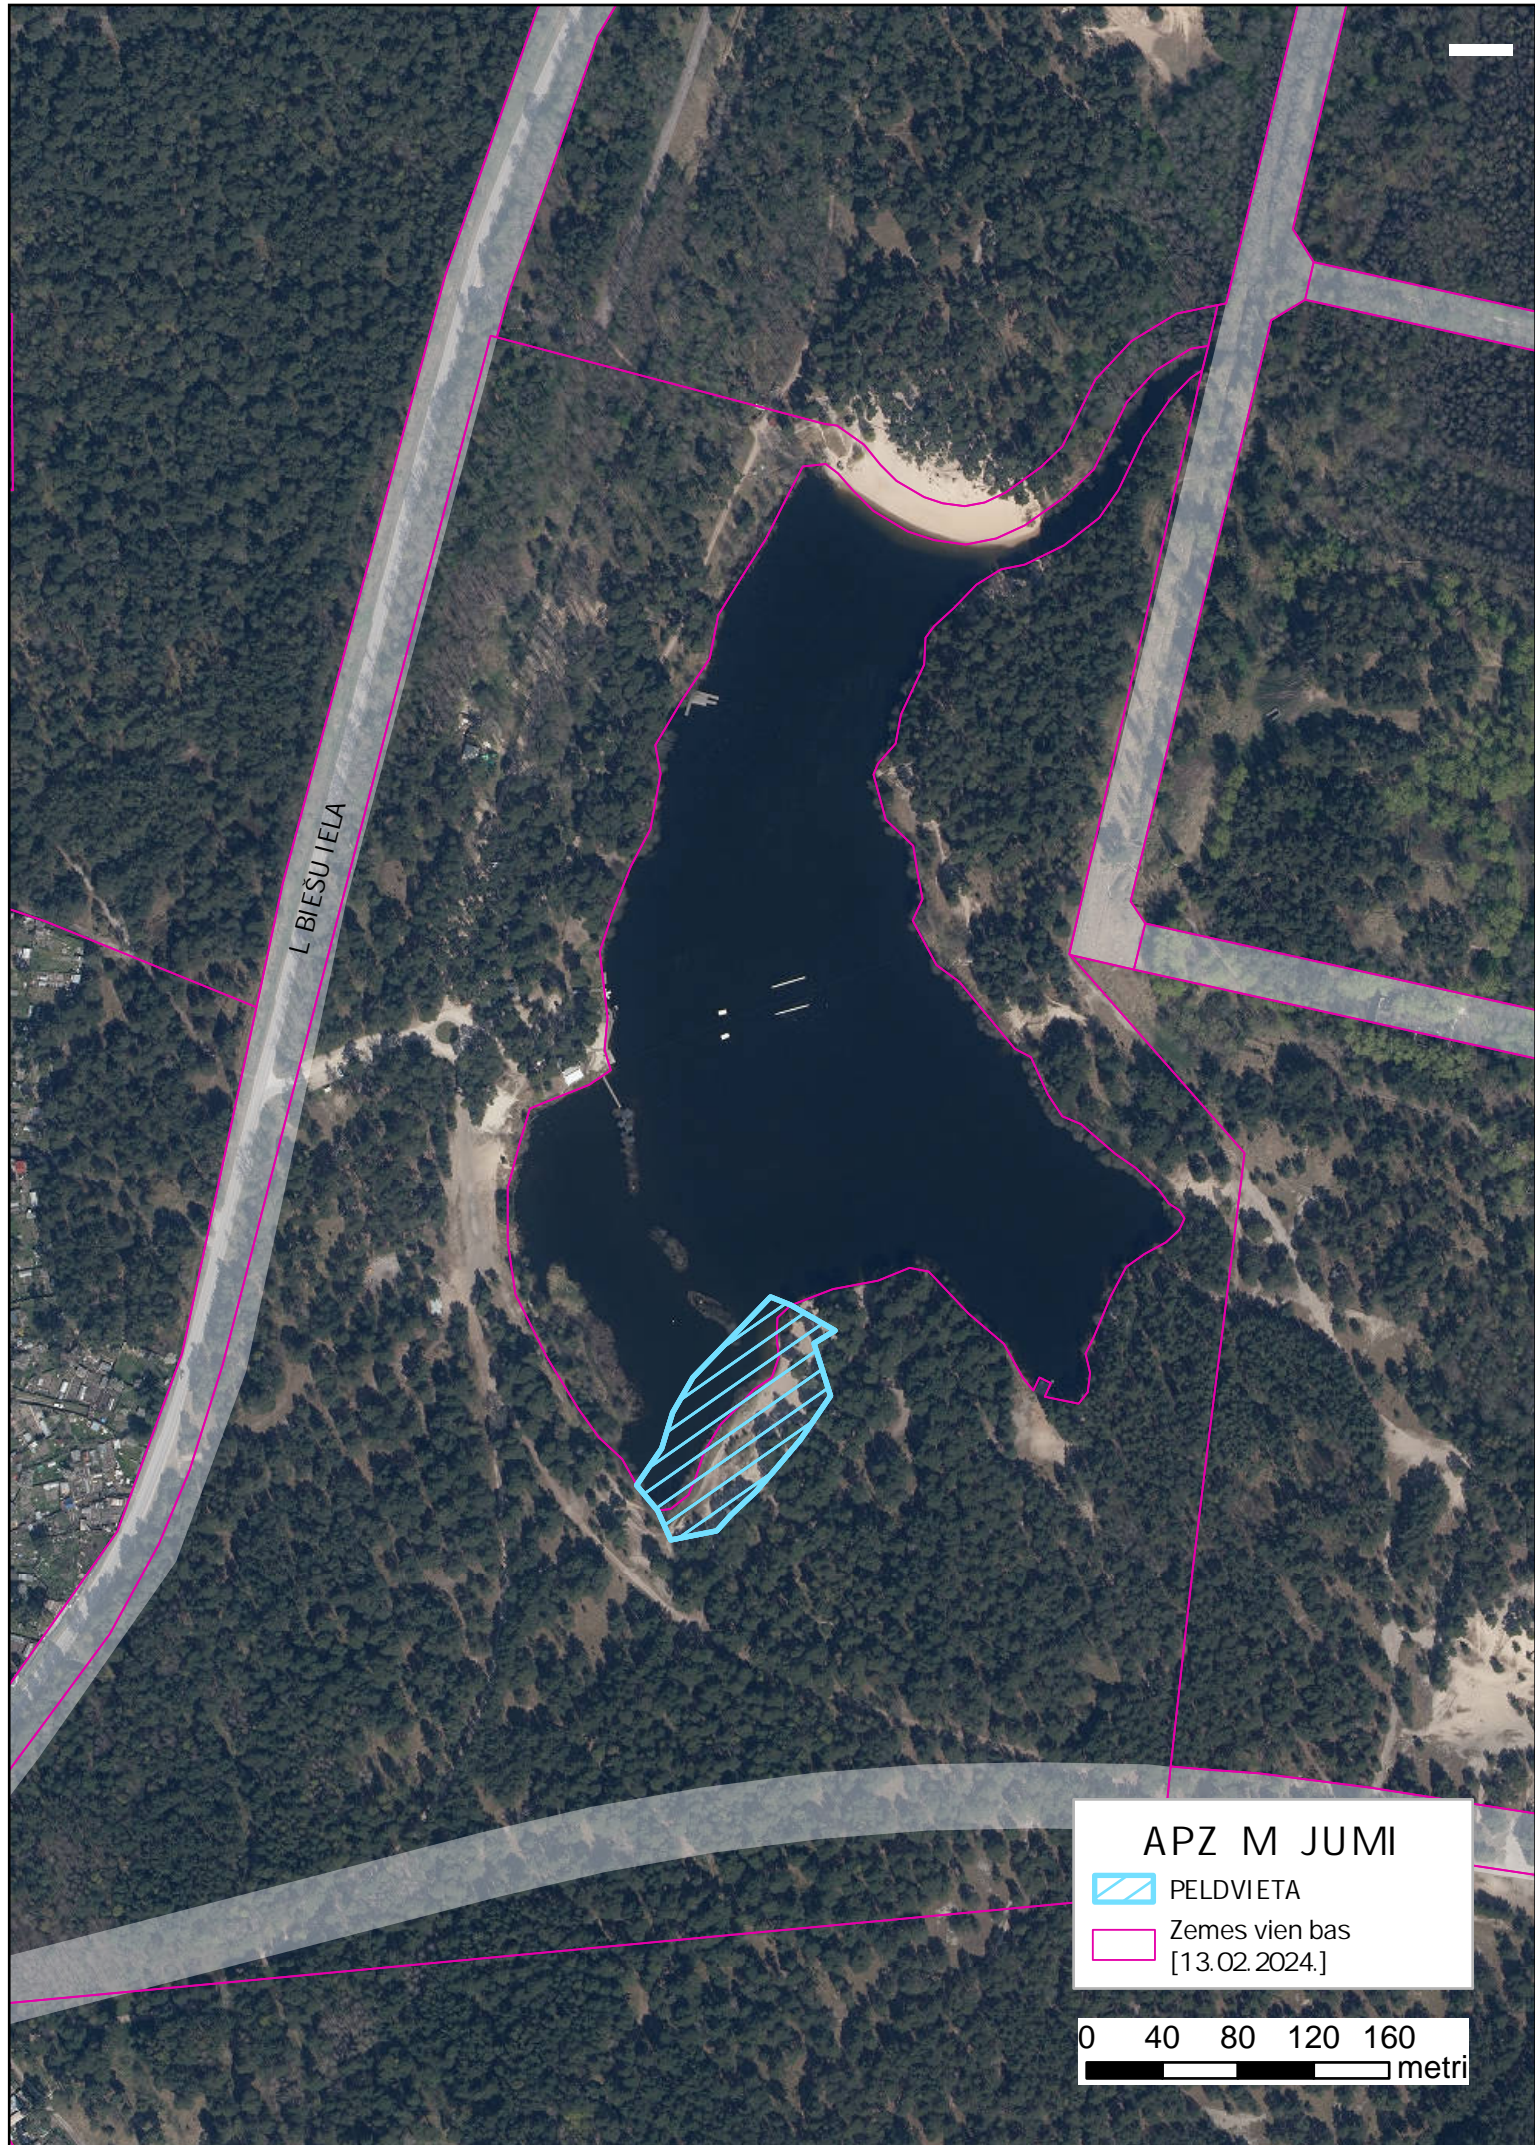

KARJERA "BEBERLI I" PELDVIETA

L BIESU IELA

APZ M JUMI

 PELDVIETA

 Zemes vien bas
[13.02.2024.]

0 40 80 120 160
metri