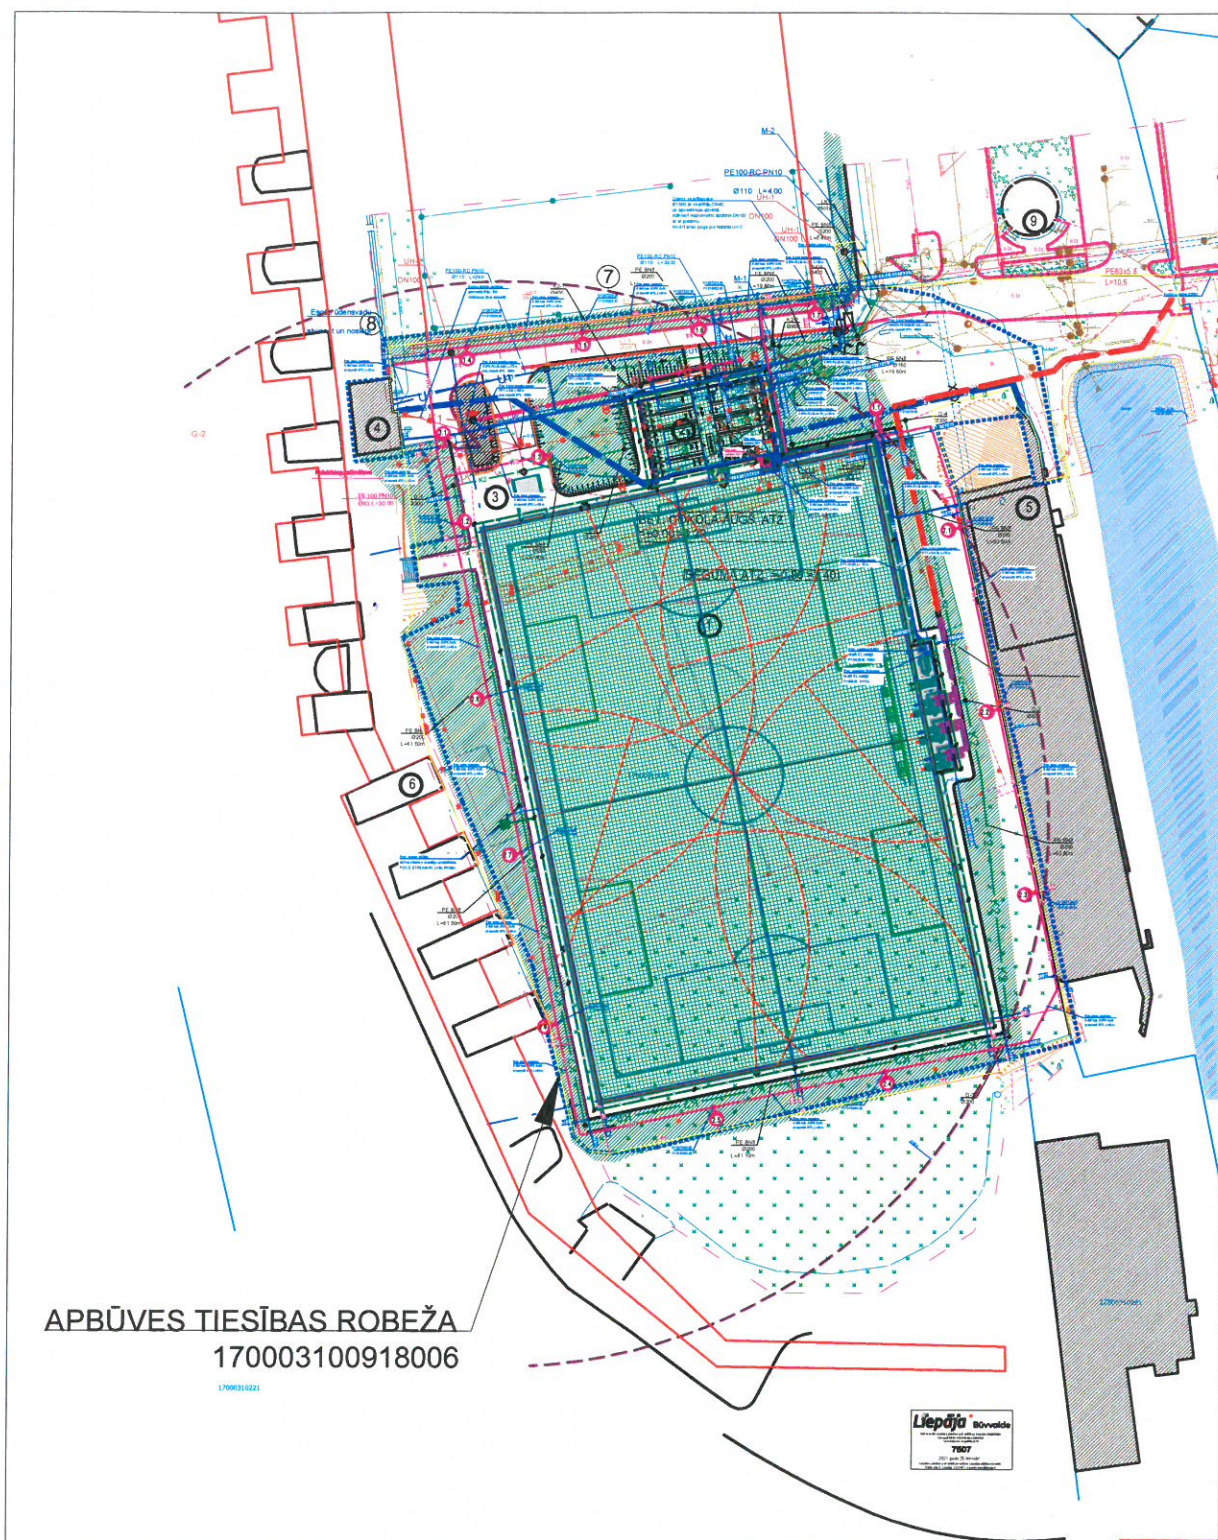

Pielikums

Liepājas valstspilsētas pašvaldības domes
2022. gada 17. marta lēmumam Nr.123/5

APBŪVES TIESĪBAS ROBEŽA
170003100918006

L7900310221

Liepāja Dūrvale
7807

Liepājas pilsētas pašvaldības iestāde
"Nekustamā īpašuma pārvalde"

Zvejnieku aleja 2, Liepāja

Sagatavoja:

I.KRIVCOVA

Zemes vienības daļas plāns
kad.apz.170003100918006

~16418 kv.m

ZEMESGABALA PLĀNS