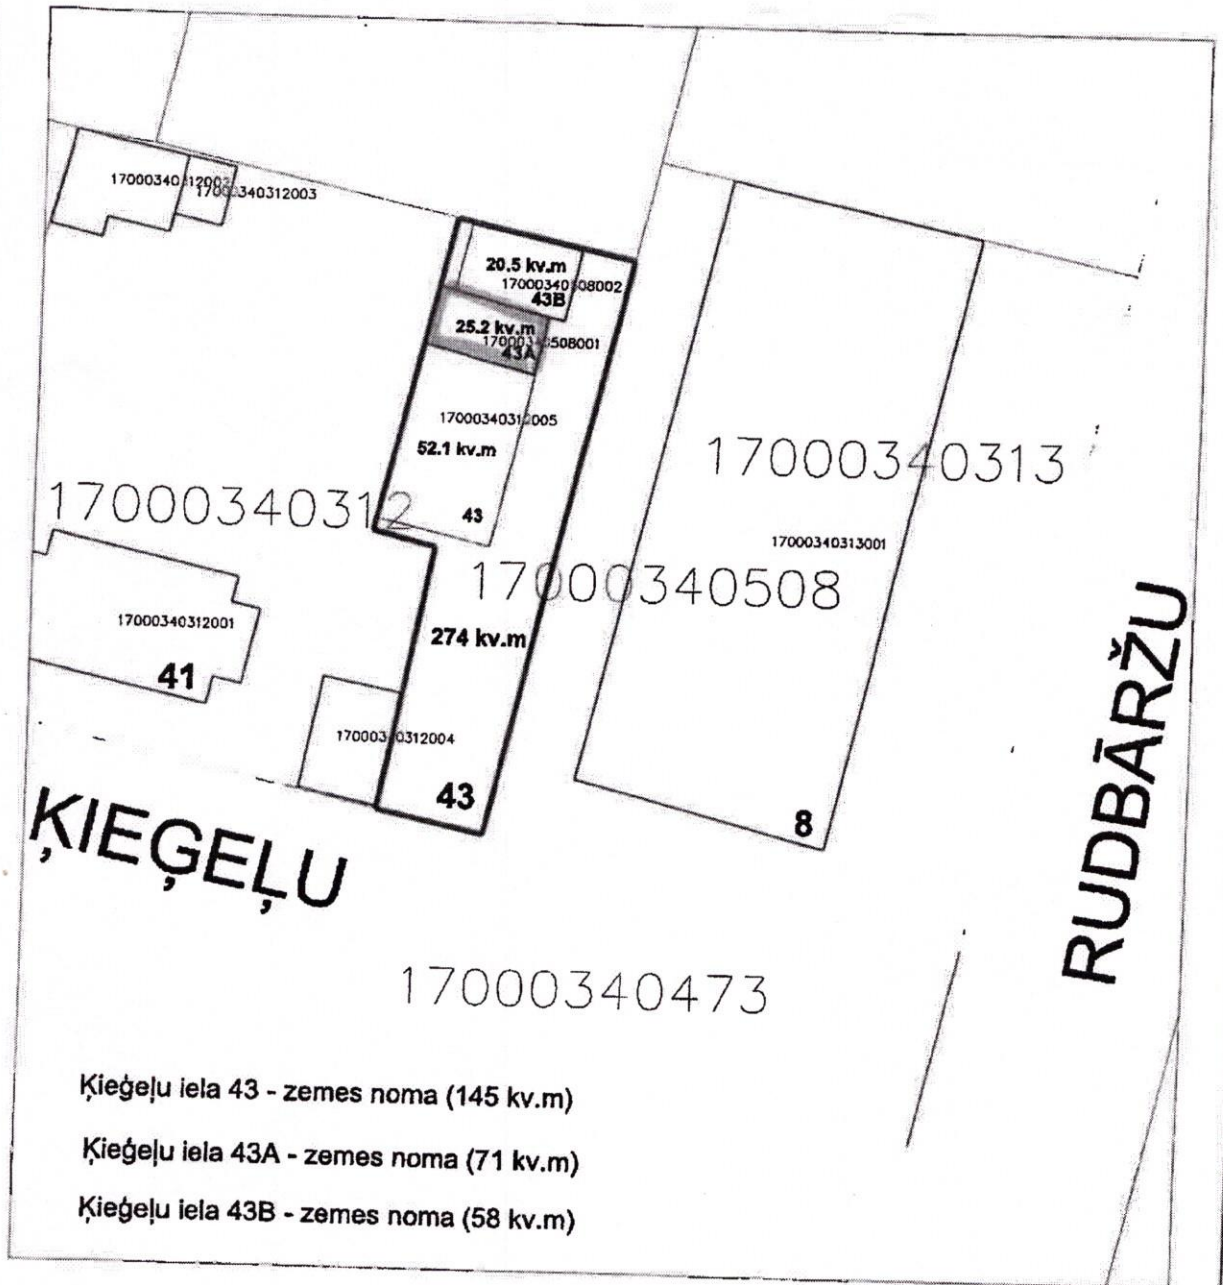

Pielikums
 Liepājas valstspilsētas pašvaldības domes
 20 24. gada 14. februāra
 lēmumam Nr. 40/21

Ķieģeļu iela 43 - zemes noma (145 kv.m)
 Ķieģeļu iela 43A - zemes noma (71 kv.m)
 Ķieģeļu iela 43B - zemes noma (58 kv.m)

Liepājas Nekustamā īpašuma pārvalde			
Sagatavoja:		Ķieģeļu iela 43, Liepāja	25.2 kv.m
	I.KRIVCOVA	ZEMESGABALA PLĀNS	