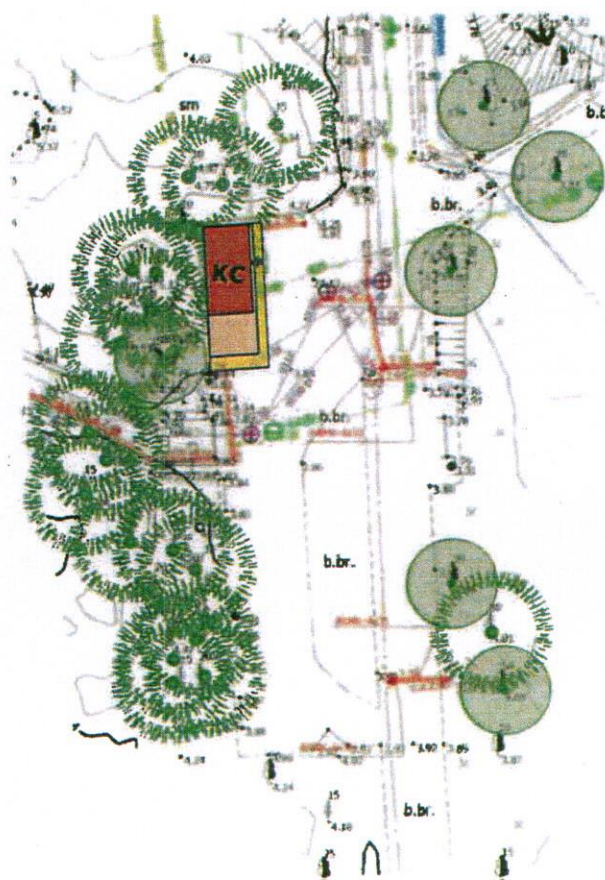

1. PIELIKUMS  
LIEPĀJAS VALSTSPILSĒTAS PAŠVALDĪBAS  
NEKUSTAMĀ ĪPAŠUMA – ZEMES VIENĪBAS  
"JŪRMALAS PARKS" DAĻAS (VIETA Nr.KC3) –  
NOMAS TIESĪBAS IZSOĻES NOTEIKUMIEM

Kioska tips **KC**  
Nomas platība 4x10=40m<sup>2</sup>