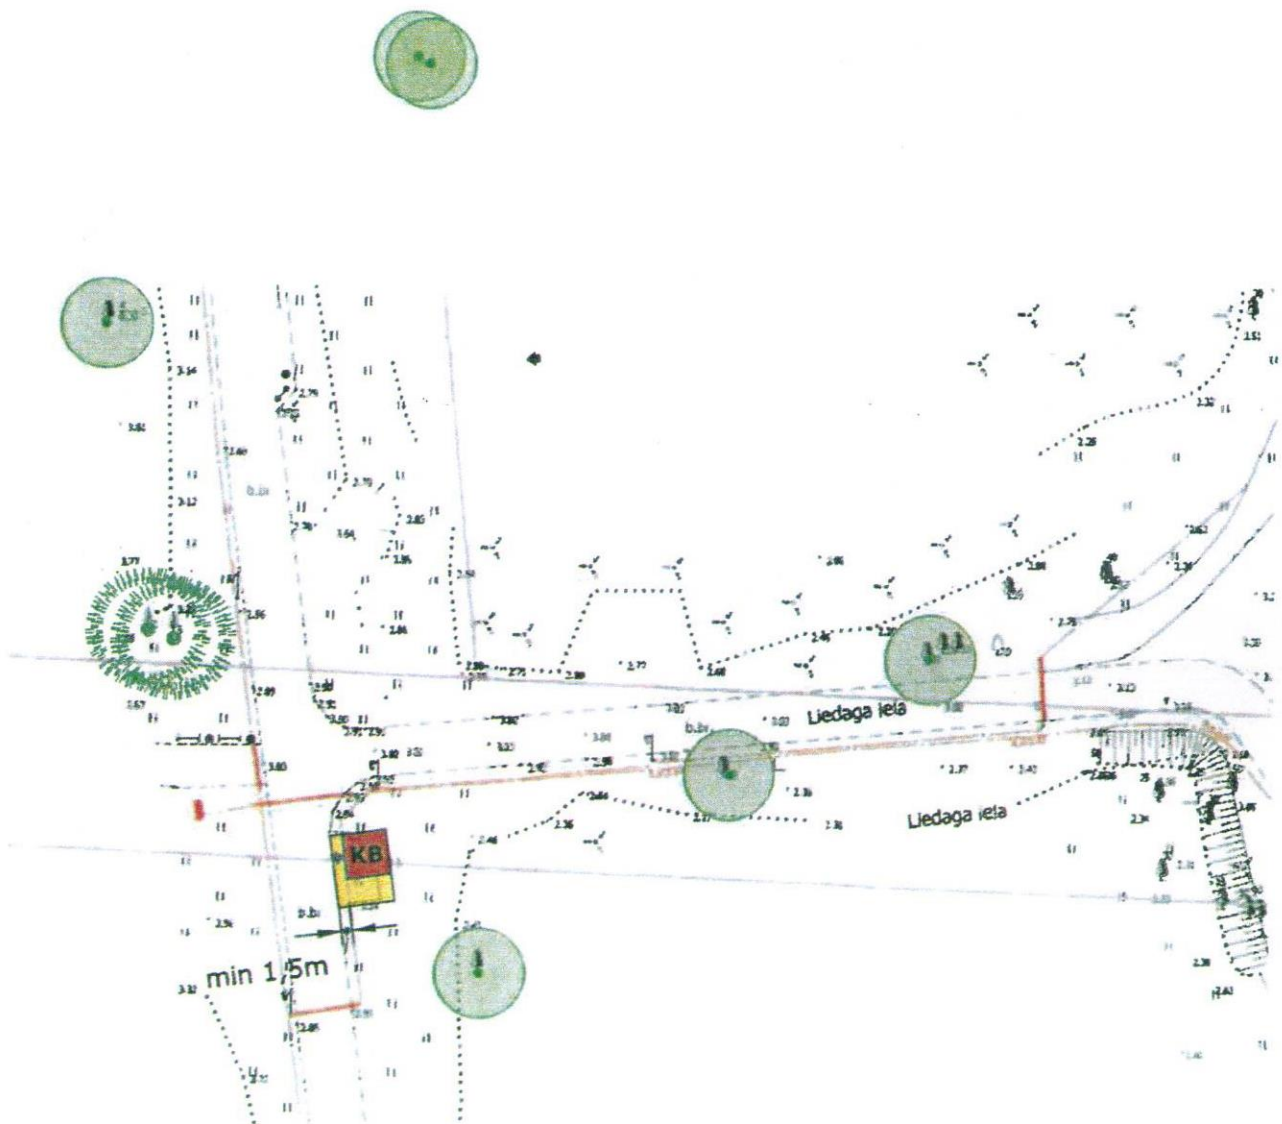

1. PIELIKUMS  
LIEPĀJAS VALSTSPILSĒTAS PAŠVALDĪBAS  
NEKUSTAMĀ ĪPAŠUMA – ZEMES VIENĪBAS  
LIEDAGA IELĀ 9 DAĻAS (VIETA Nr.KB6) –  
NOMAS TIESĪBAS IZSOLES NOTEIKUMIEM

Kioska tips **KB**  
Nomas platība 4x5=20m<sup>2</sup>