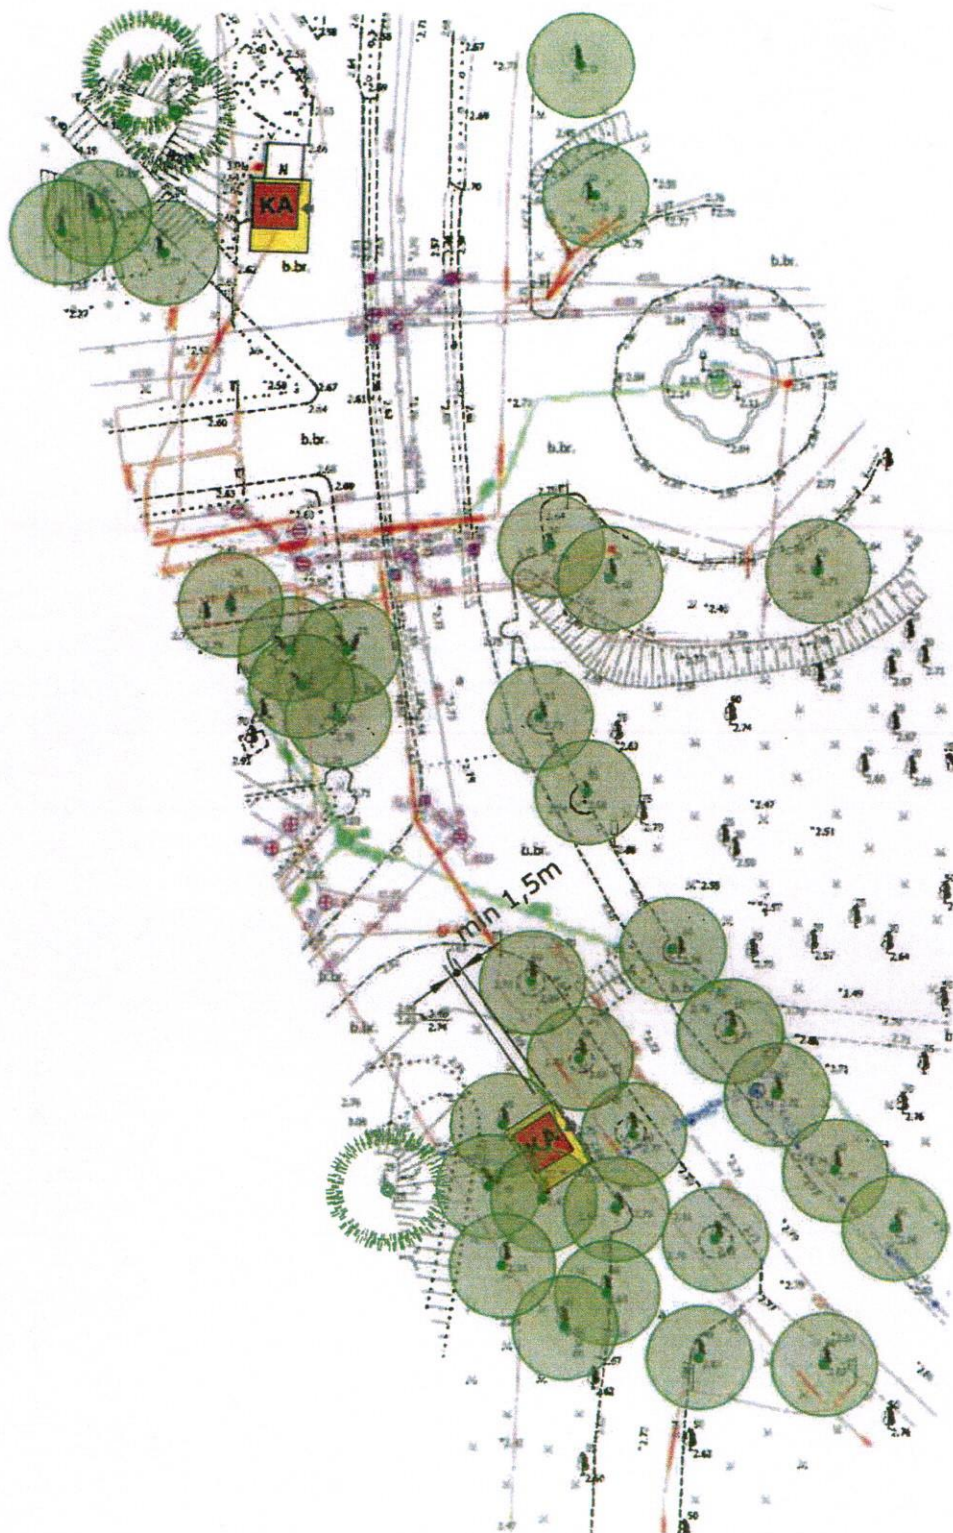

1. PIELIKUMS
LIEPĀJAS VALSTPILSĒTAS PAŠVALDĪBAS
NEKUSTAMĀ ĪPAŠUMA – ZEMES VIENĪBAS
"JŪRMALAS PARKS" DAĻAS (VIETA Nr.KA5) –
NOMAS TIESĪBAS IZSOLES NOTEIKUMIEM

Kioska tips KA
Nomas platība 4x5=20m²

Novietnes KA4 - Strūklaka
un KA5 - Stadions