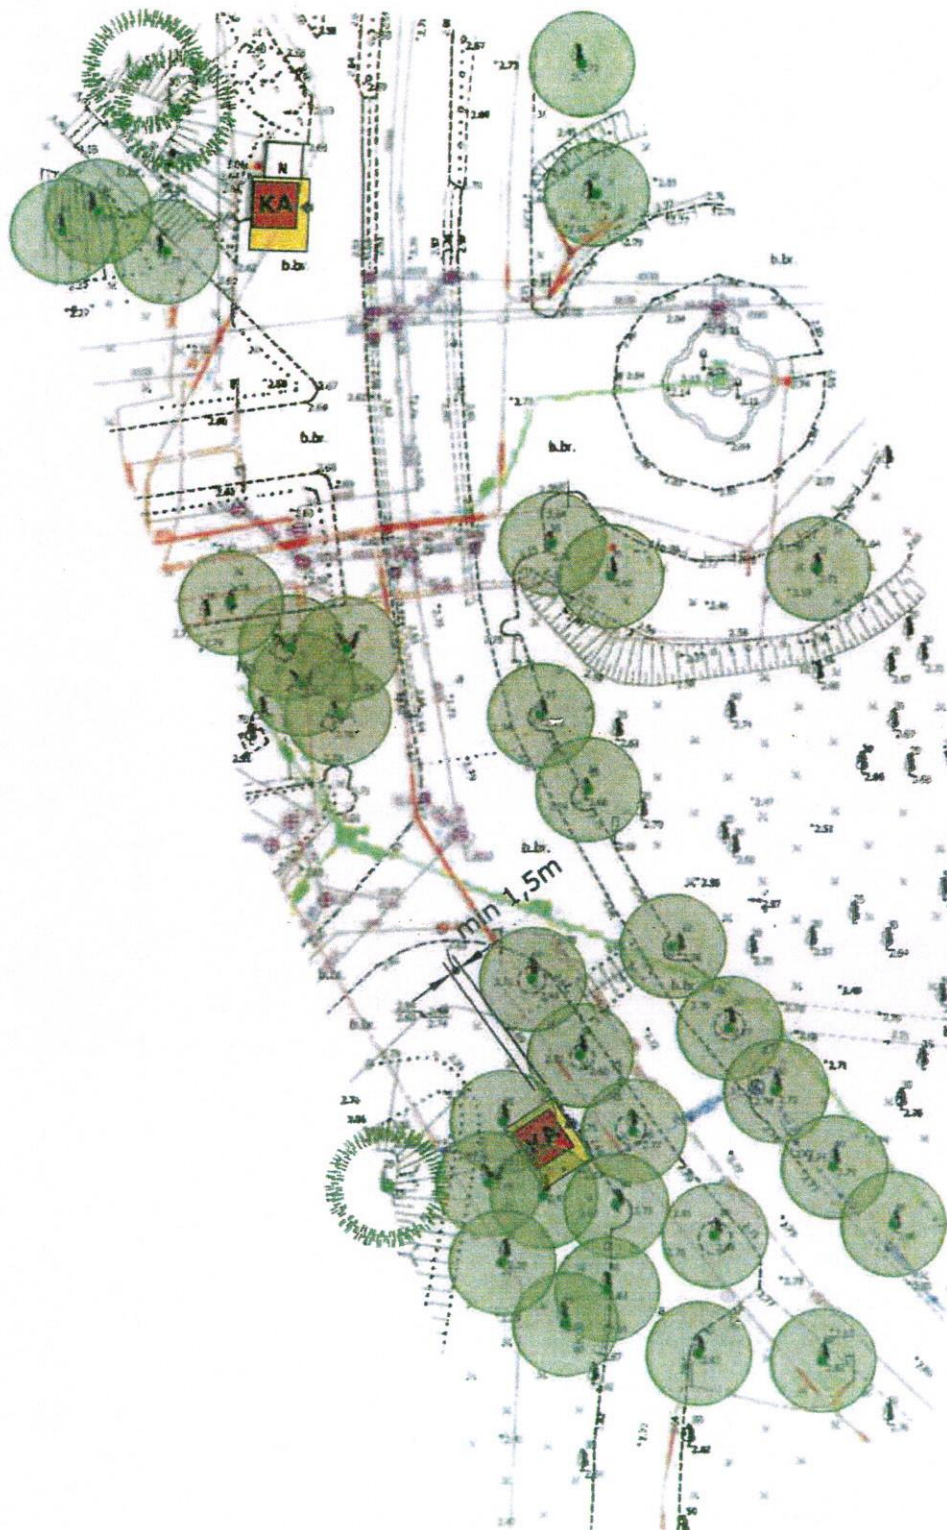

1. PIELIKUMS
LIEPĀJAS VALSTSPILSĒTAS PAŠVALDĪBAS
NEKUSTAMĀ ĪPAŠUMA – ZEMES VIENĪBAS
"JŪRMALAS PARKS" DAĻAS (VIETA Nr.KA4) –
NOMAS TIESĪBAS IZSOĻES NOTEIKUMIEM

Kioska tips KA
Nomas platība 4x5=20m²

Novietnes KA4 - Strūklaka
un KA5 - Stadions