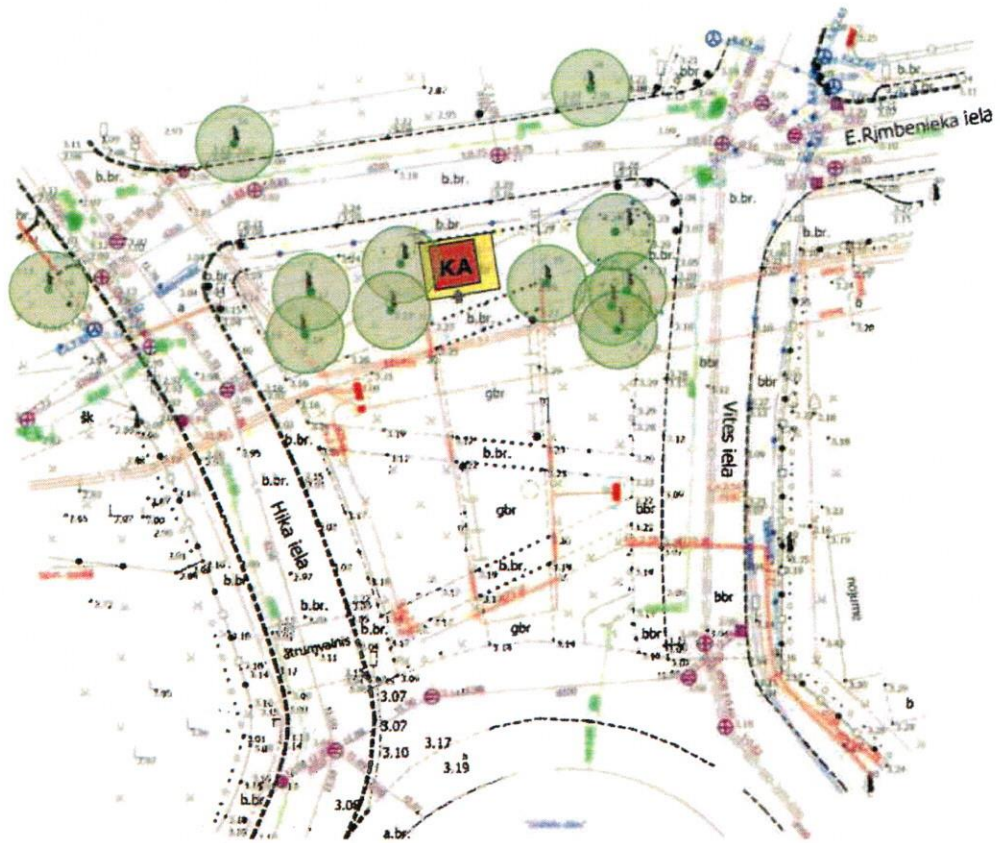

1. PIELIKUMS
LIEPĀJAS VALSTSPILSĒTAS PAŠVALDĪBAS
NEKUSTAMĀ ĪPAŠUMA – ZEMES VIENĪBAS
"GULBJU DĪĶIS" DAĻAS (VIETA Nr.KA1) –
NOMAS TIESĪBAS IZSOLES NOTEIKUMIEM

Kioska tips **KA**
Nomas platība $4 \times 5 = 20 \text{m}^2$