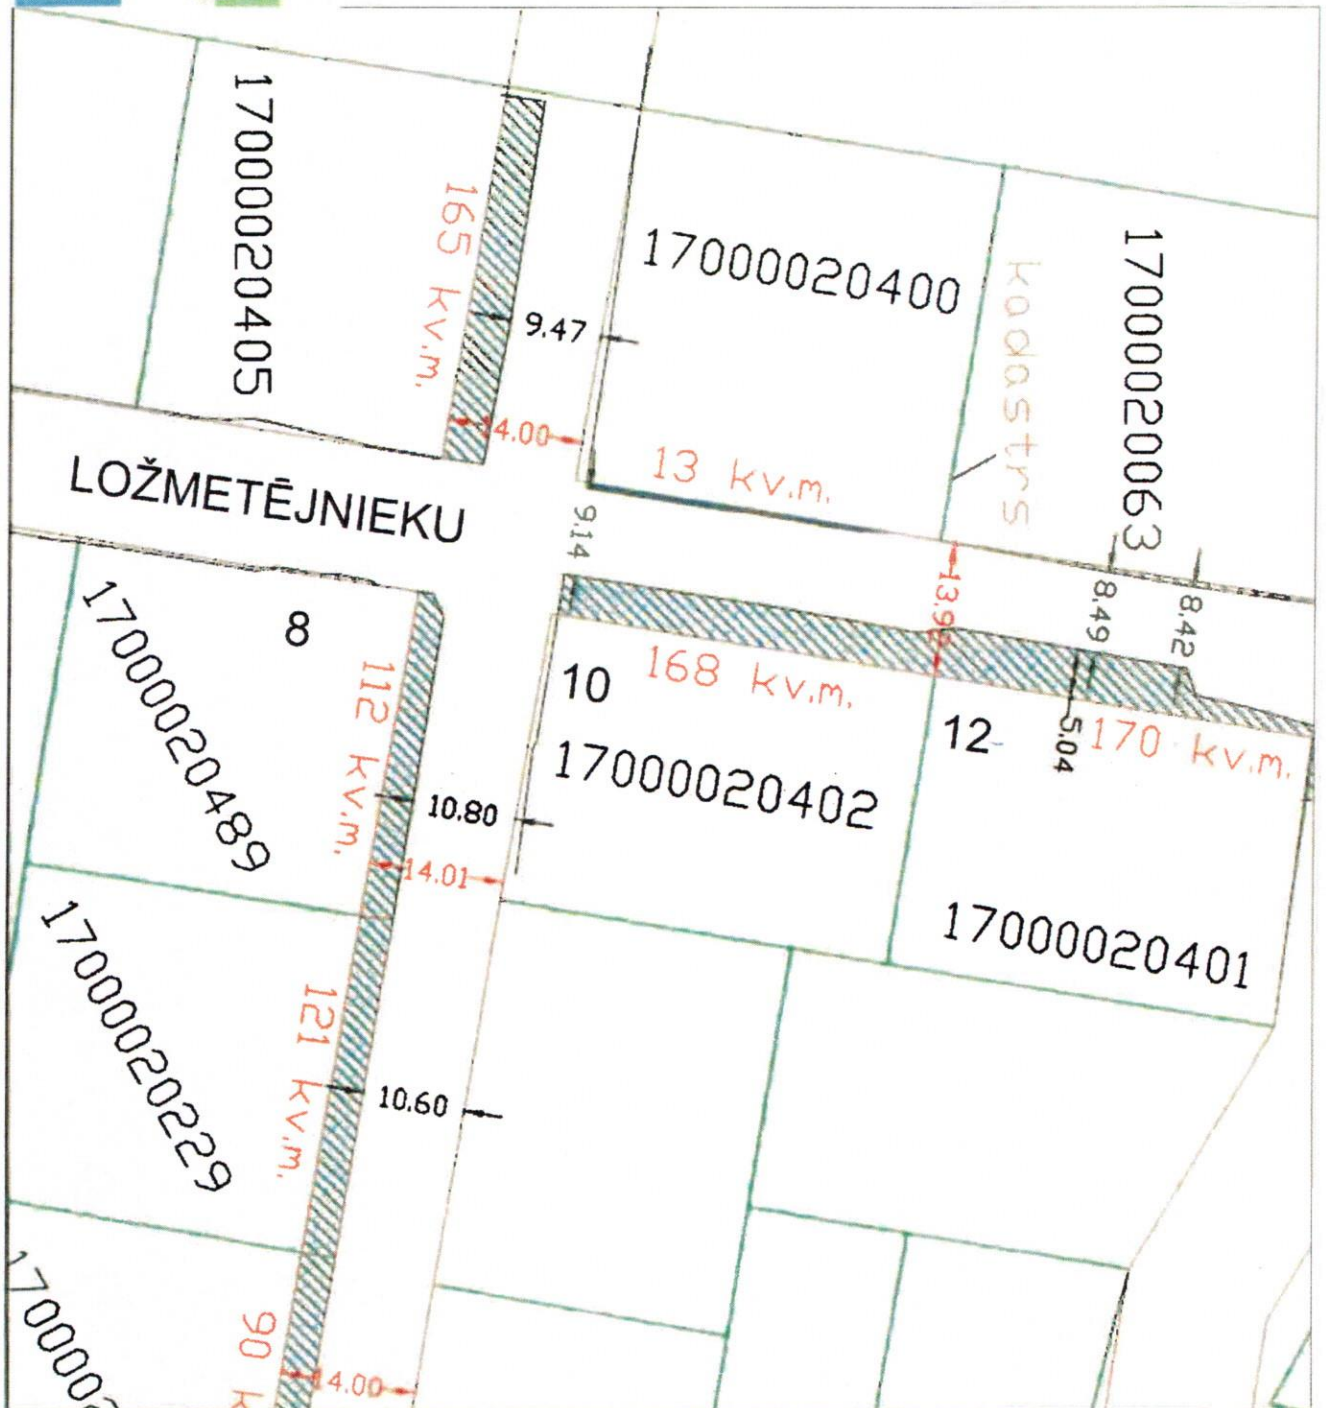

Pielikums
 Liepājas valstspilsētas
 pašvaldības domes
 2023. gada 23. marta
 lēmumam Nr. 89/3

Liepājas pilsētas pašvaldības iestāde "Nekustamā īpašuma pārvalde"			
Sagatavoja:		I. KRIVCOVA	Z.v. Ložmetējnieku iela, Liepāja, daļas (nomas) plāns (pie īpašuma Ložmetējnieku iela 10, Liepāja)
			168 kv.m
			ZEMESGABALA PLĀNS