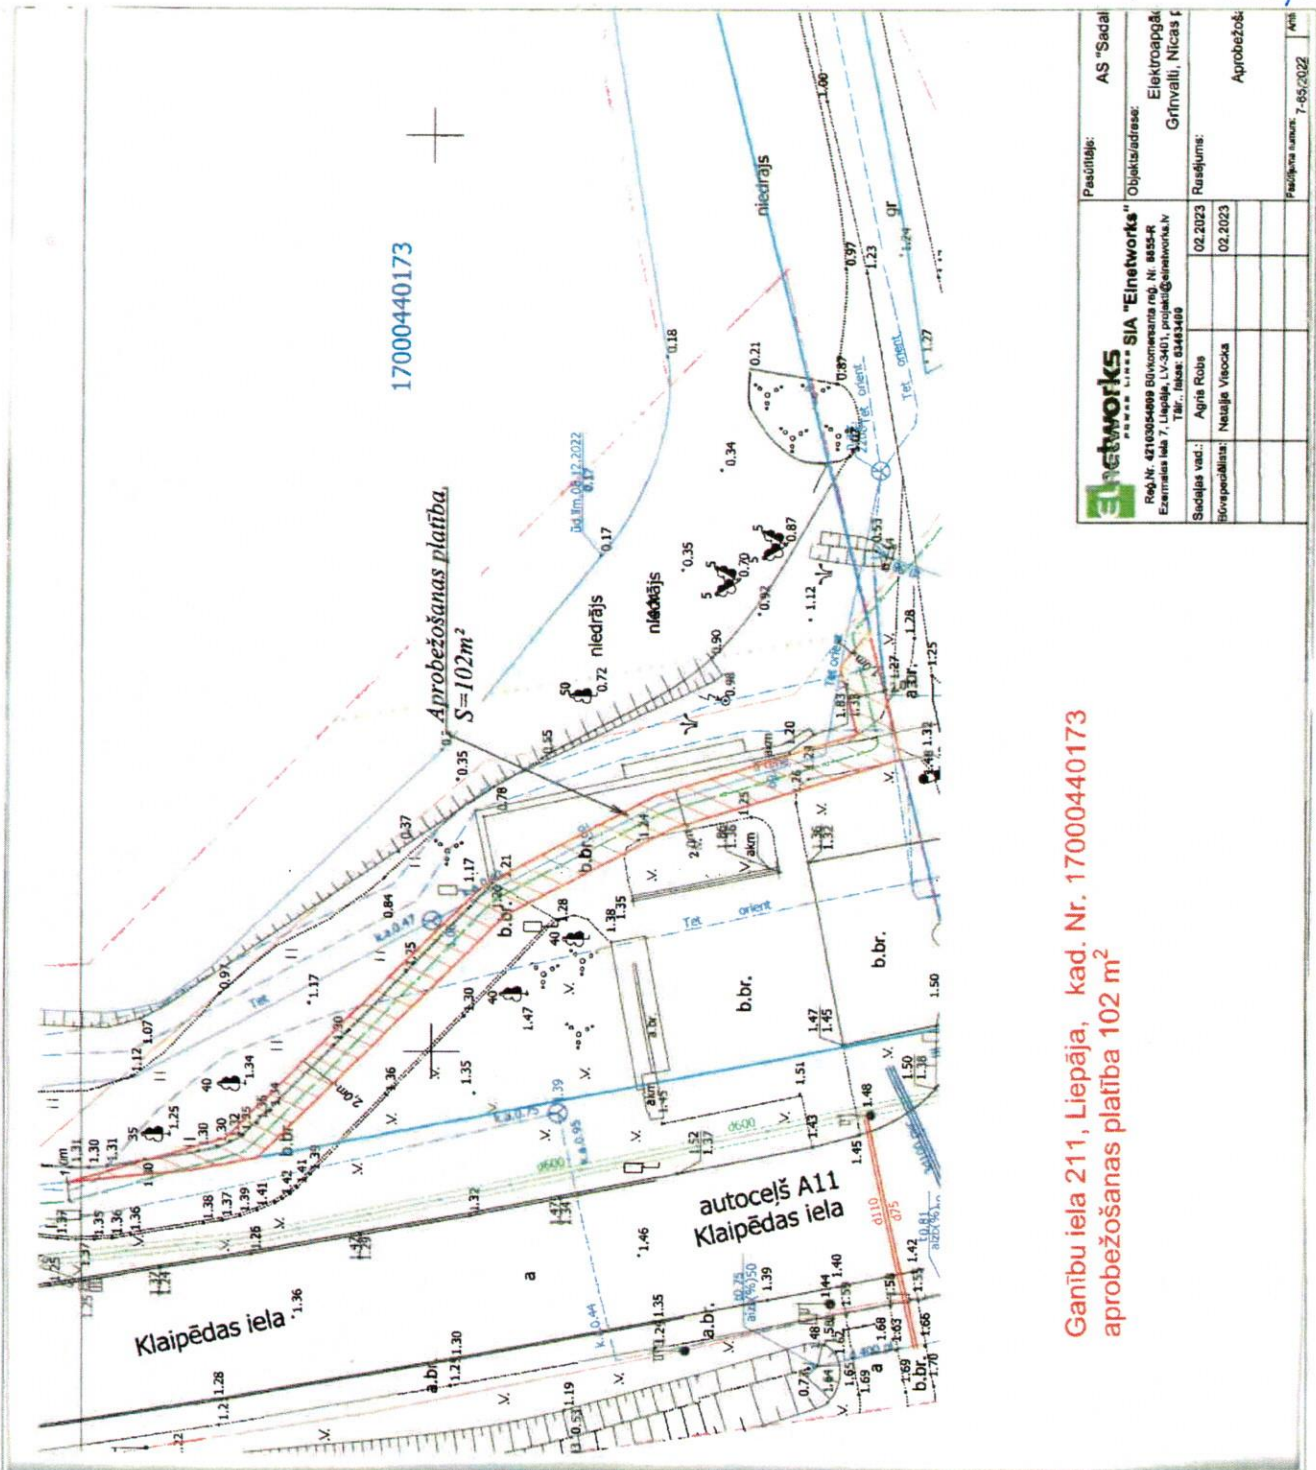

Pielikums
 Liepājas valstspilsētas
 pašvaldības domes
 2023. gada 23. marta
 lēmumam Nr. 87/3

Pasūtītājs: AS "Sadale"	
Objekta/adrese: Elektroapgāde, Grīnvali, Nīcas p.	
Sudāļa vald.: Agra Rūbe	Rusējums: 02.2023
Būvniecības: Netaļe Vecoka	02.2023
Projekta numurs: 7-65/2022	

Gaiņu iela 211, Liepāja, kad. Nr. 17000440173
 aprobežošanas platība 102 m²

Liepājas pilsētas pašvaldības iestāde "Nekustamā īpašuma pārvalde"		A/s "Sadales tekls"	
Speciāliste	<i>Gjn</i>	I. GULBE	gaiņu iela 211, daļa
ZEMESGABALA PLĀNS			≈ 102 m ²