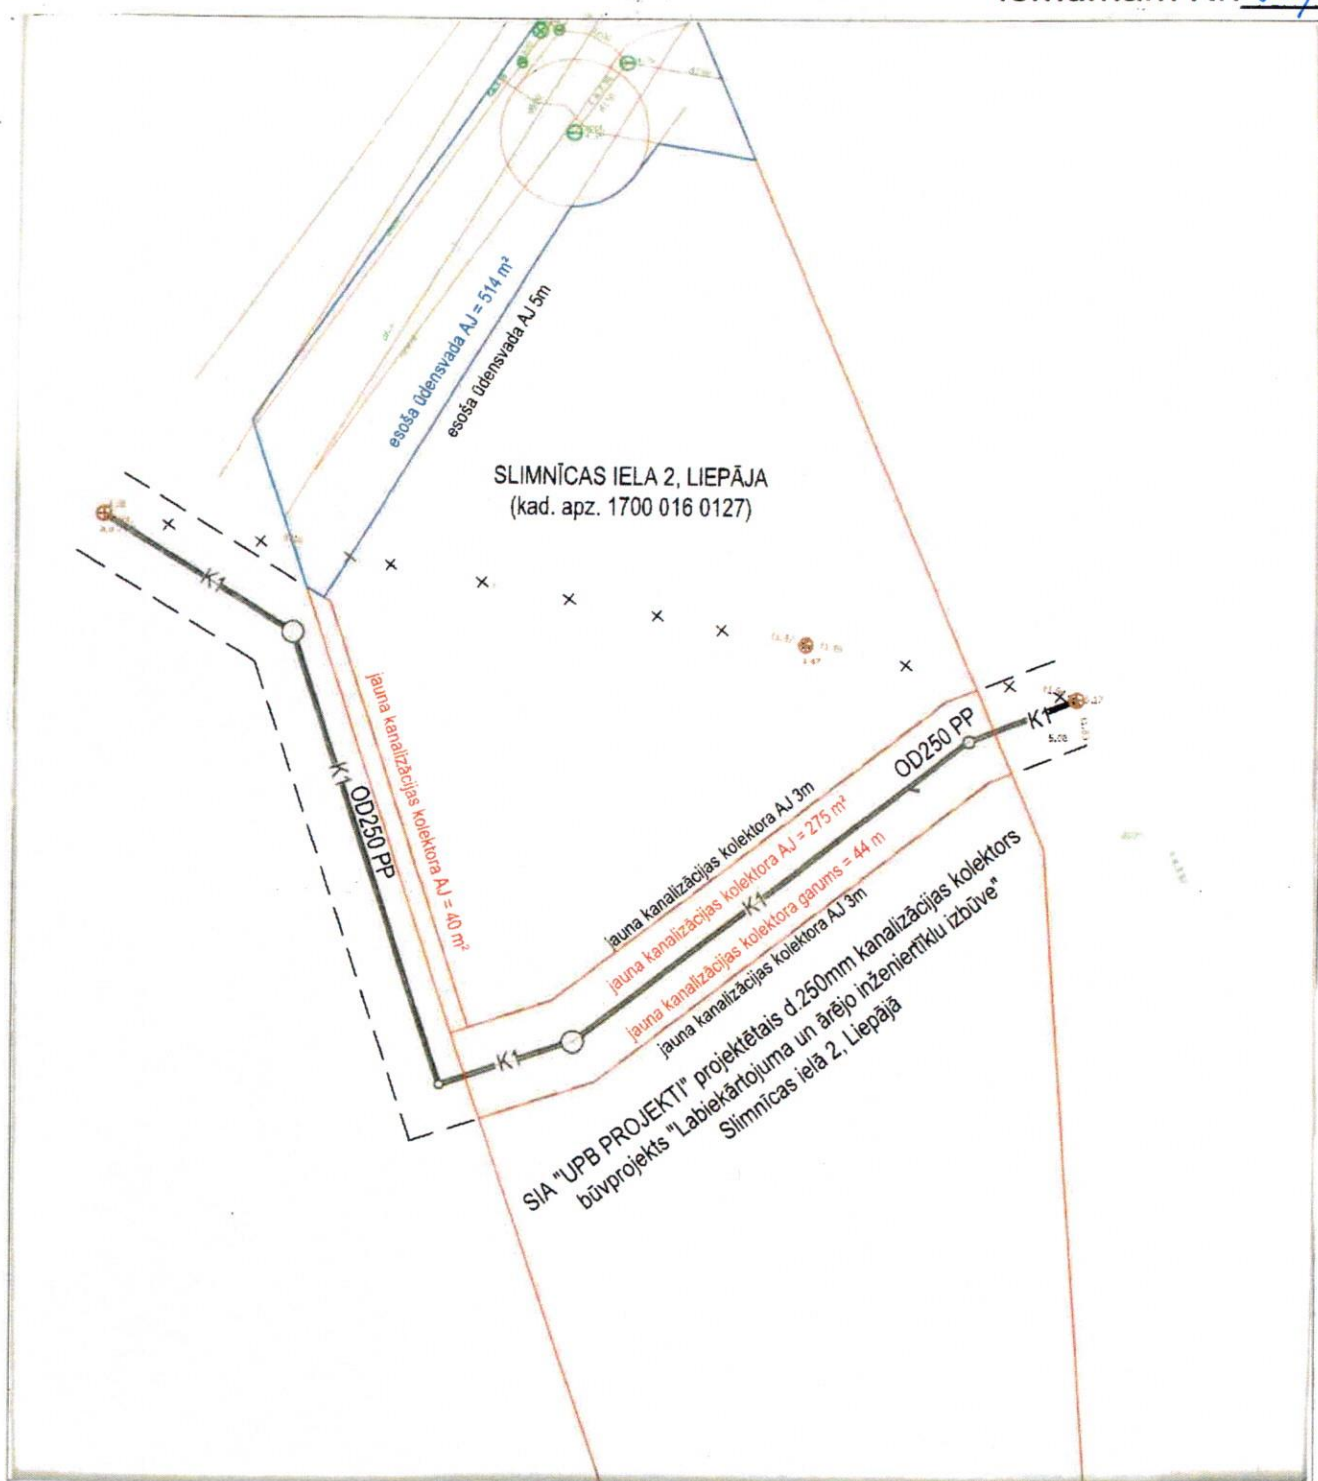

1. Pielikums
 Liepājas valstspilsētas
 pašvaldības domes
 2023. gada 23. marta
 lēmumam Nr. 86/3

Liepājas pilsētas pašvaldības iestāde "Nekustamā īpašuma pārvalde"		SIA "Liepājas ūdens"	
Speciāliste	<i>Gm</i>	I. GULBE	Slimnīcas iela 2, daļa
			~ 315 m ²
			ZEMESGABALA PLĀNS