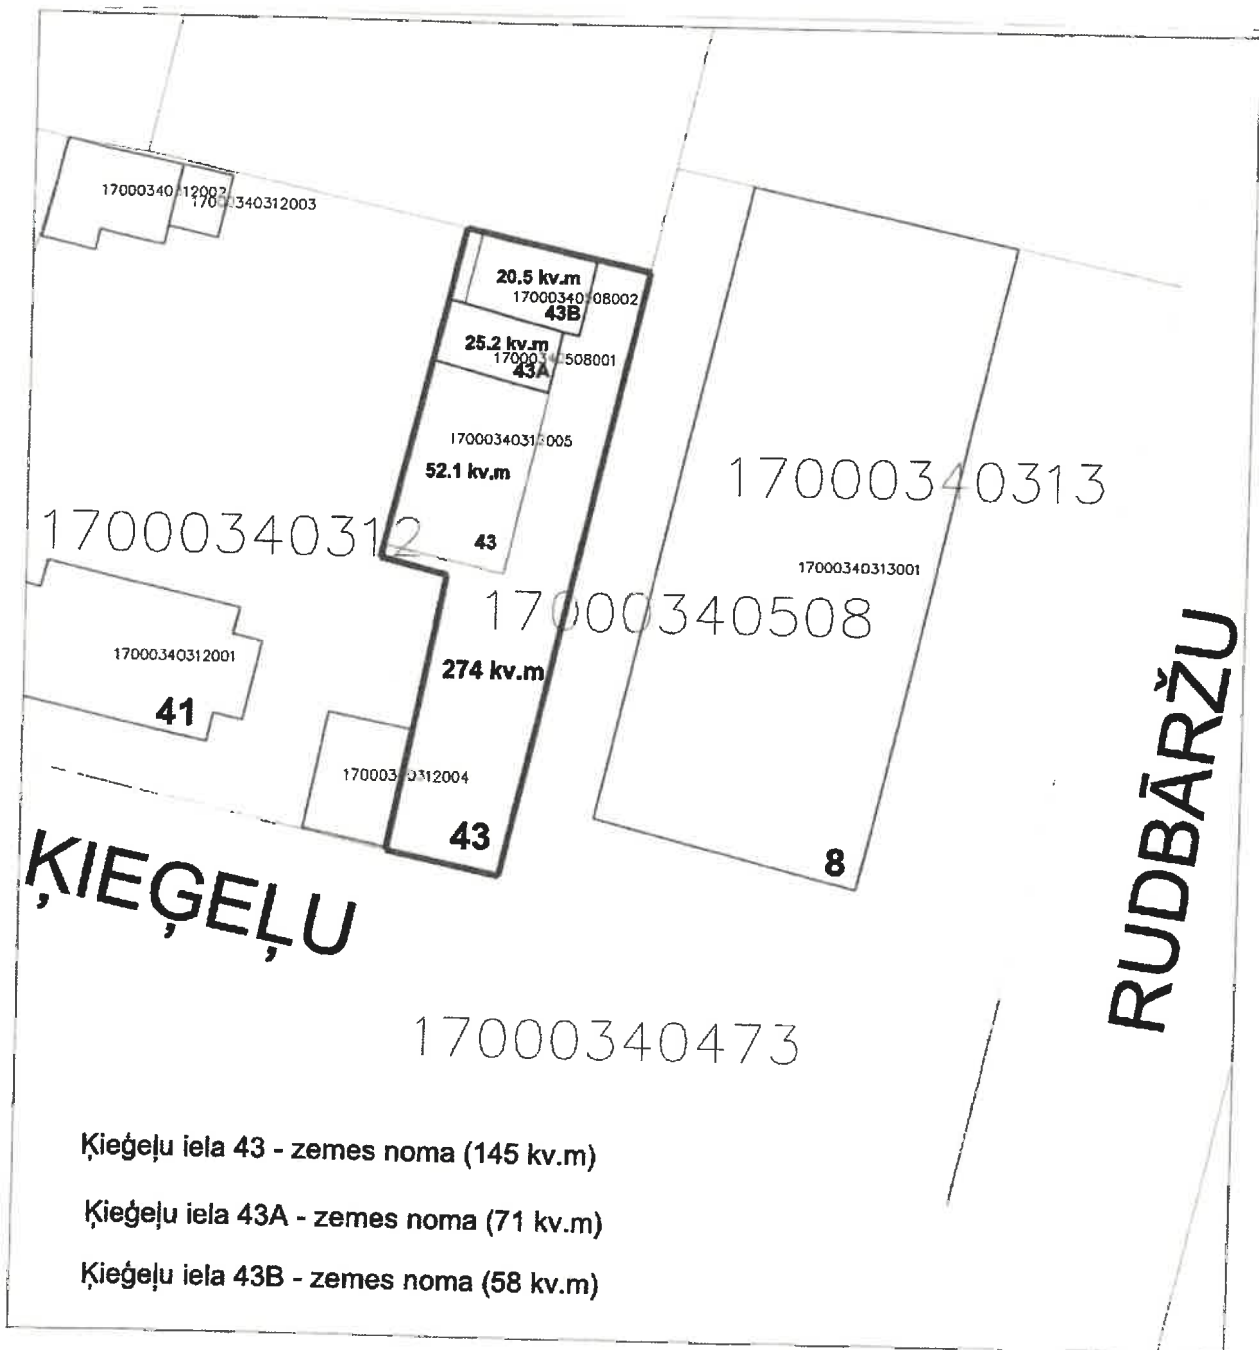

Pielikums
Liepājas valstspilsētas pašvaldības domes

2024. gada 22. februāra
lēmumam Nr. 69/2

Ķieģeļu iela 43 - zemes noma (145 kv.m)

Ķieģeļu iela 43A - zemes noma (71 kv.m)

Ķieģeļu iela 43B - zemes noma (58 kv.m)

Liepājas Nekustamā īpašuma pārvalde		<i>Valsts zemes dienests</i>	
Sagatavoja:		Ķieģeļu iela 43, Liepāja	<i>52,142</i>
	I. KRIVCOVA	ZEMESGABALA PLĀNS	