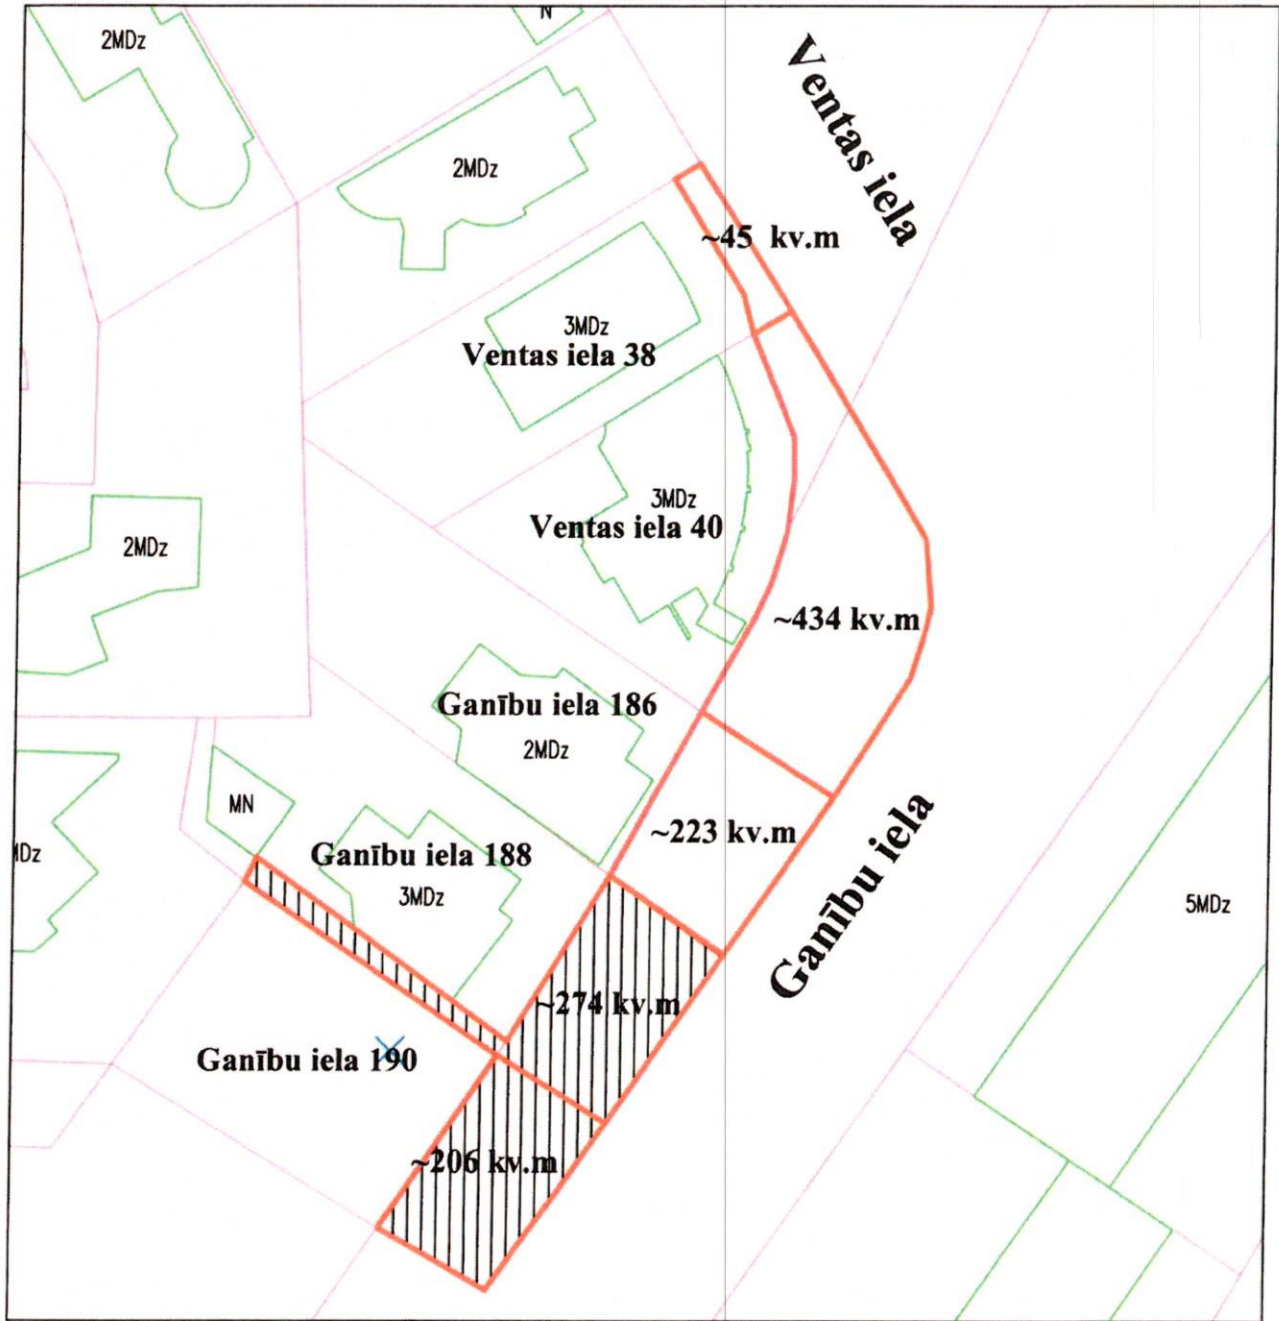

Pielikums  
 Liepājas valstspilsētas pašvaldības domes  
 2025. gada 20. februāra lēmumam Nr. 53/2

Liepājas Nekustamā īpašuma pārvalde

Nomas plāns

Liepājas Nekustamā īpašuma pārvaldes  
 Konversijas nodaļas nekustamā īpašuma  
 tiesiskās reģistrācijas speciāliste

Inga Krivcova

I. Krivcova

Ganību ielas daļa (kad. apz. 17000440523)

Sagatavoja: