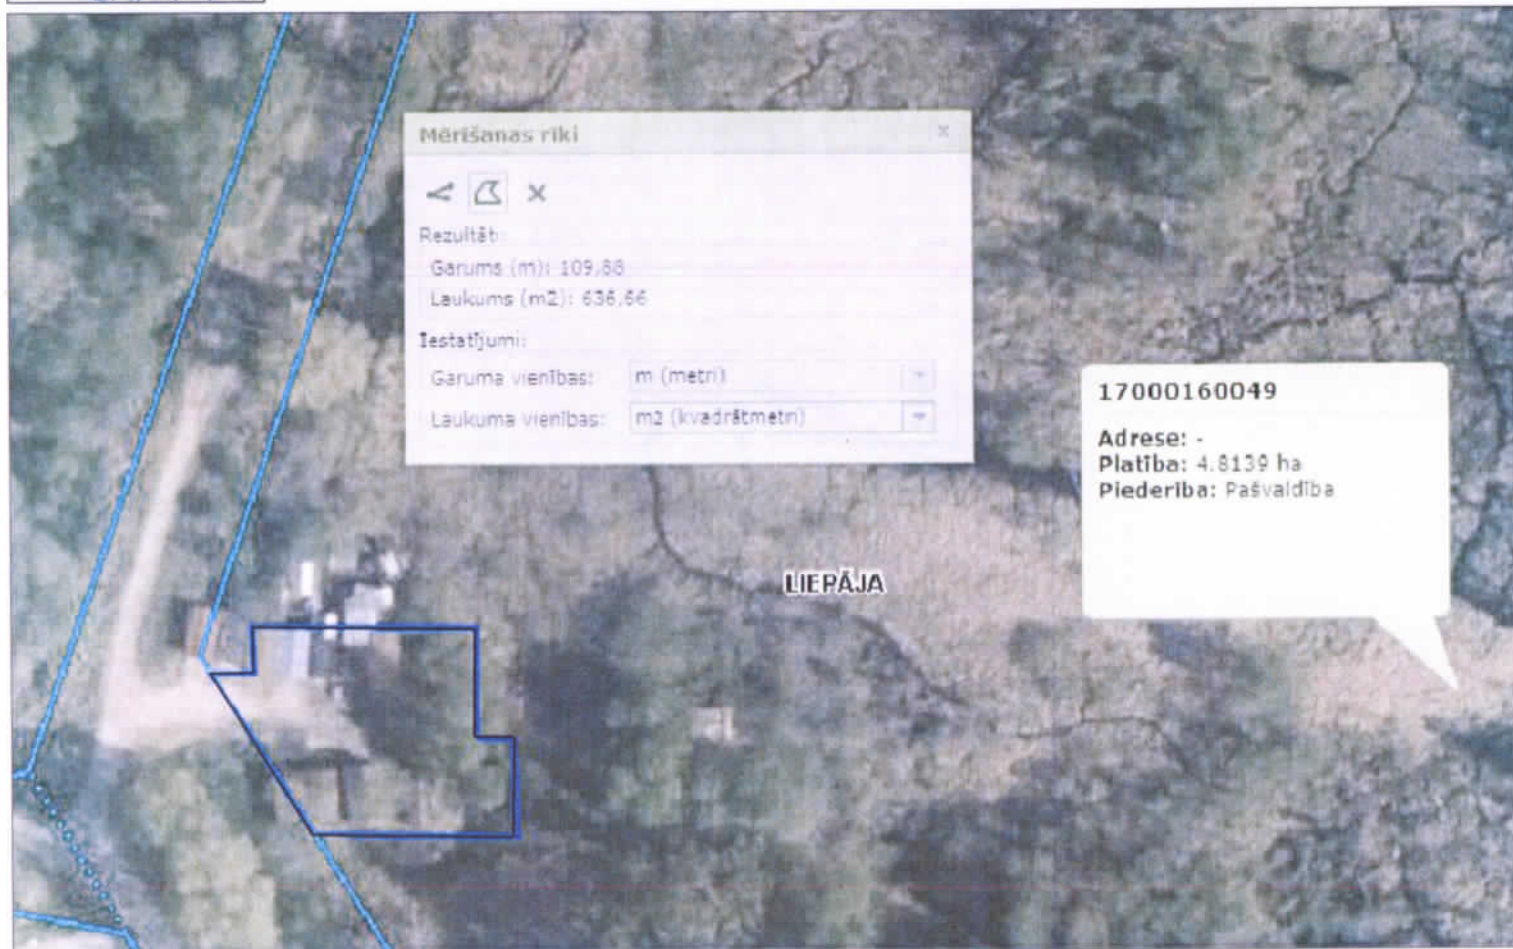

Pielikums  
 Liepājas pilsētas domes  
 2020.gada 15.oktobrī  
 lēmumam Nr. 524/14

Liepājas pilsētas pašvaldības iestāde "Nekustamā īpašuma pārvalde"		SIA "Liepājas namu apsaimniekotājs"	
Speciāliste		I.GULBE	Z.v. Grīzupes iela 104, Liepāja, daļas nomas plāns
Sagatavoja:		I.KRIVCOVA	~637 kv.m
			ZEMESGABALA PLĀNS