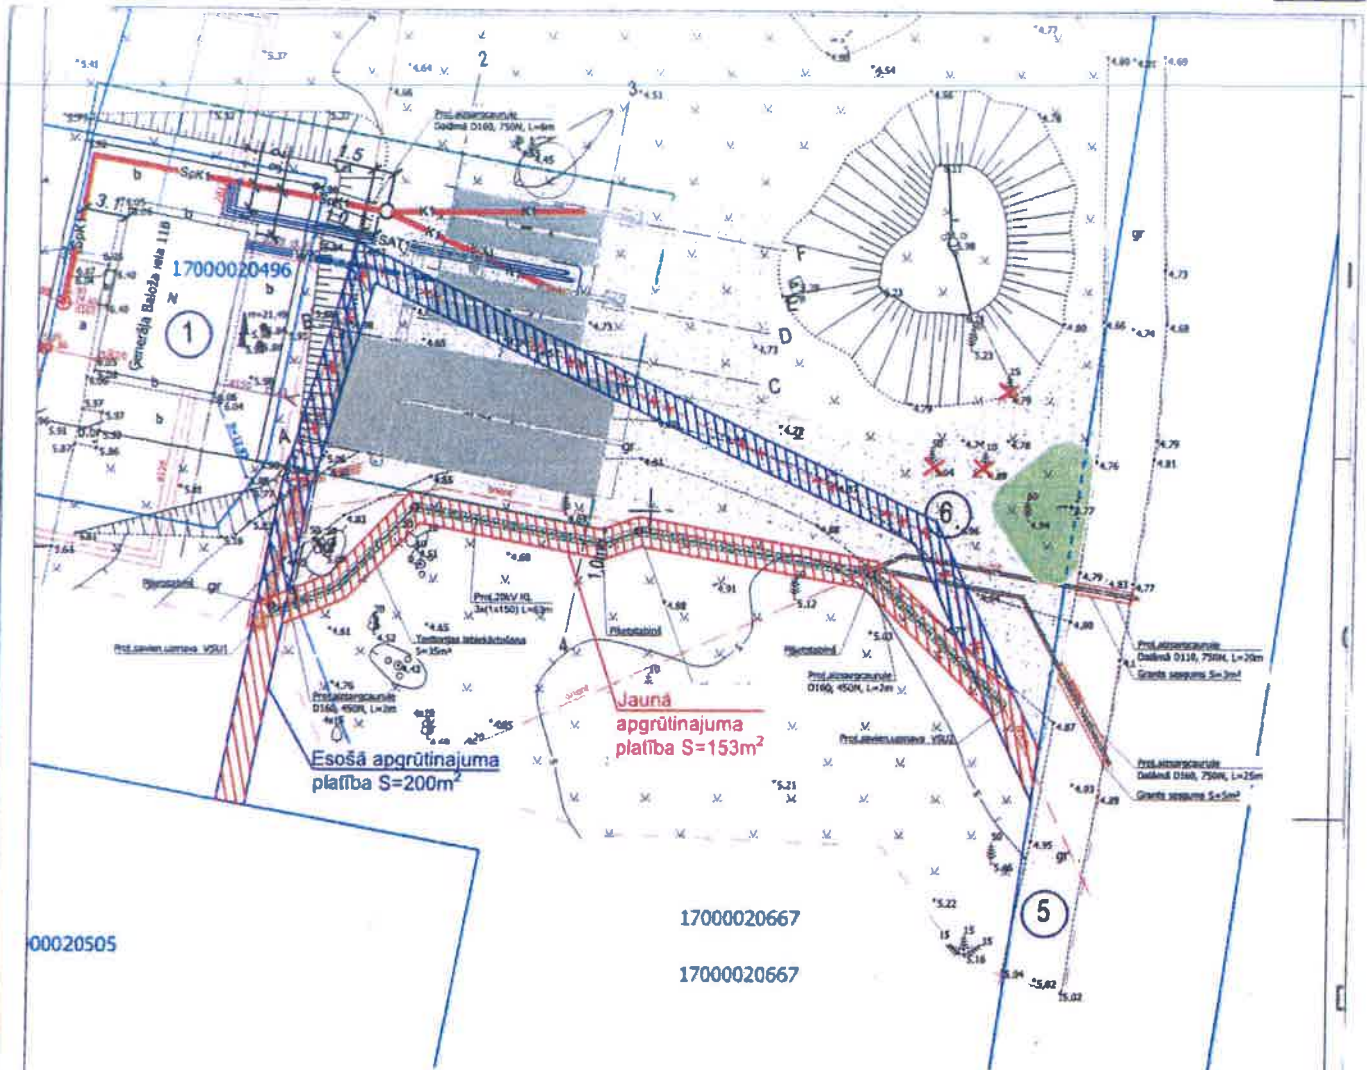

Pielikums
 Liepājas valstspilsētas
 pašvaldības domes
 2021. gada 11. novembra
 lēmumam Nr. 429/15

Apgrūtinājuma platība pārceļamajam kabelim samazinās par 47m²
 Apgrūtinājums reģistrējams kā AS Sadales tīkls elektroinžinijas.

AS "Sadales tīkls"

Speciāliste

[Signature]

I.GULBE

Ģeju Baloža iela 25A, data

153 m²

ZEMESGABALA PLĀNS