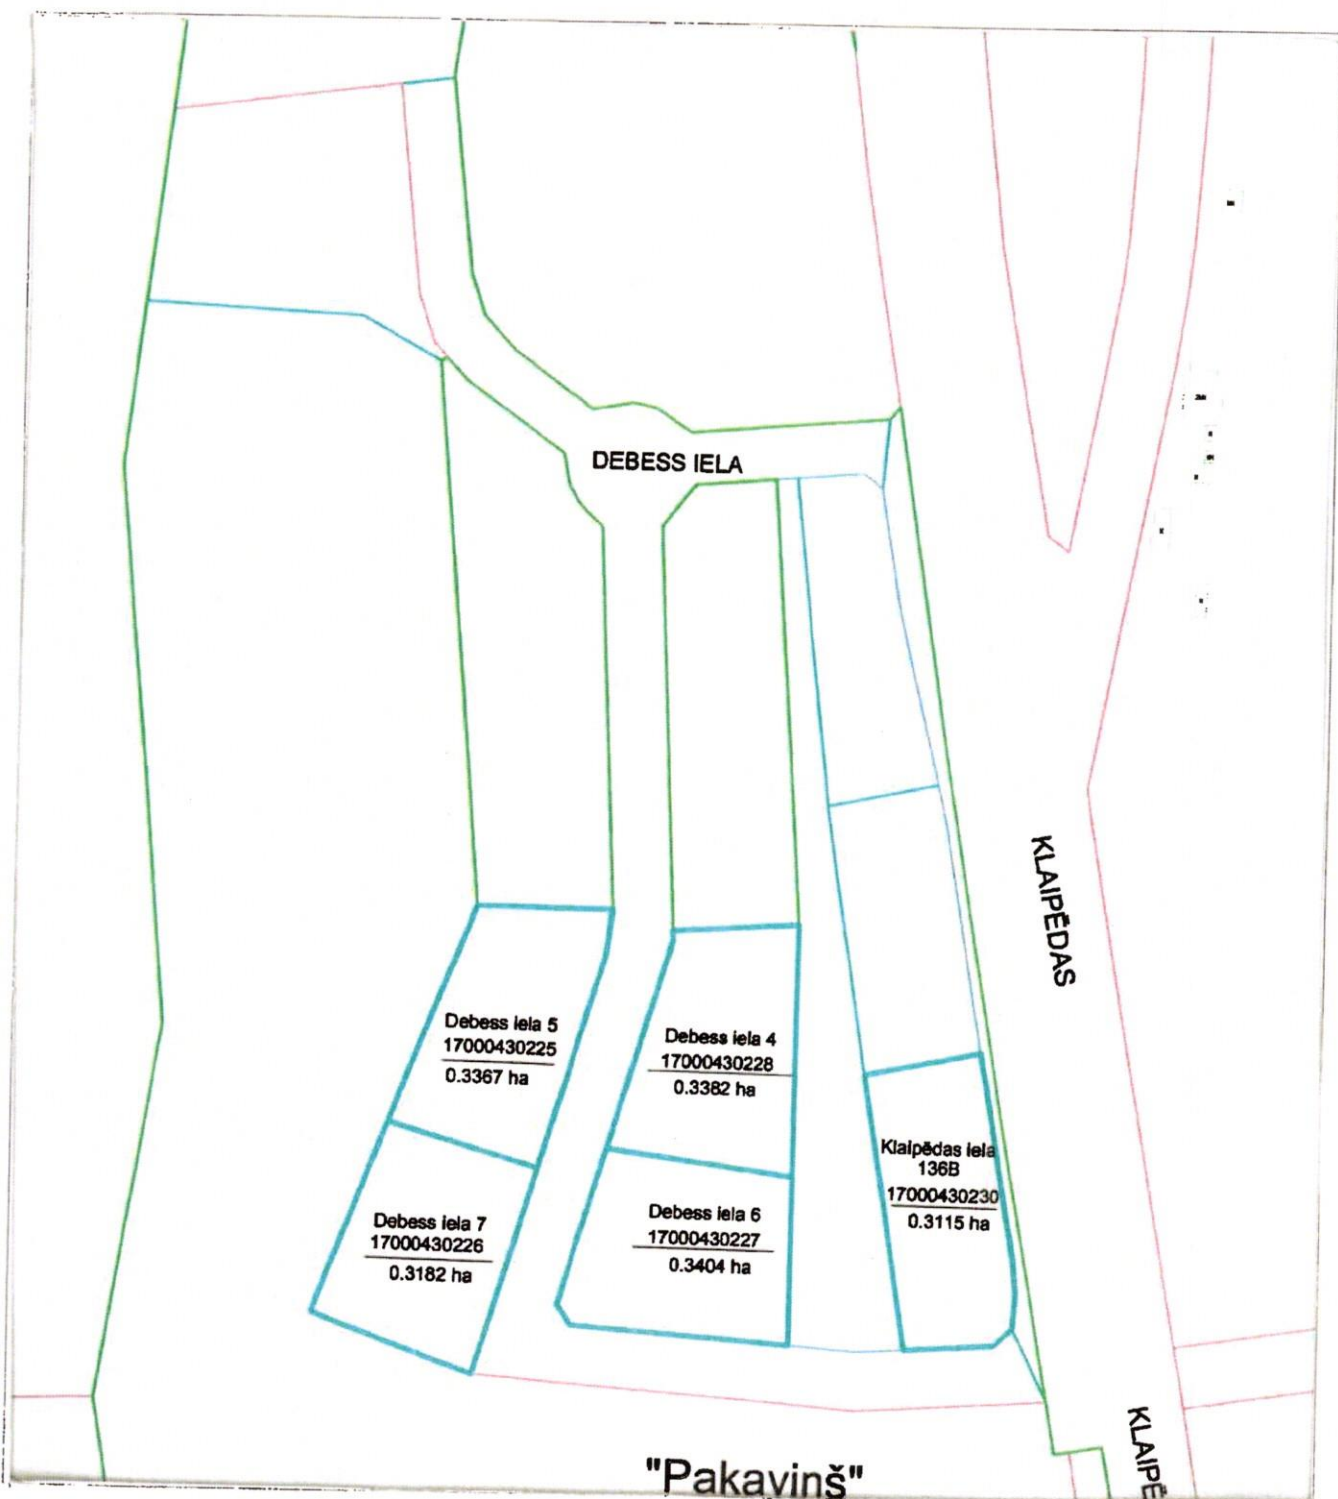

1. Pielikums

Liepājas valstspilsētas pašvaldības domes

2024. gada 19. septembra

lēmumam Nr. 383/9

Liepājas valstspilsētas pašvaldības iestāde  
"Liepājas Nekustamā Īpašuma pārvalde"

Speciāliste

I. GULBE

ZEMESGABALA PLĀNS