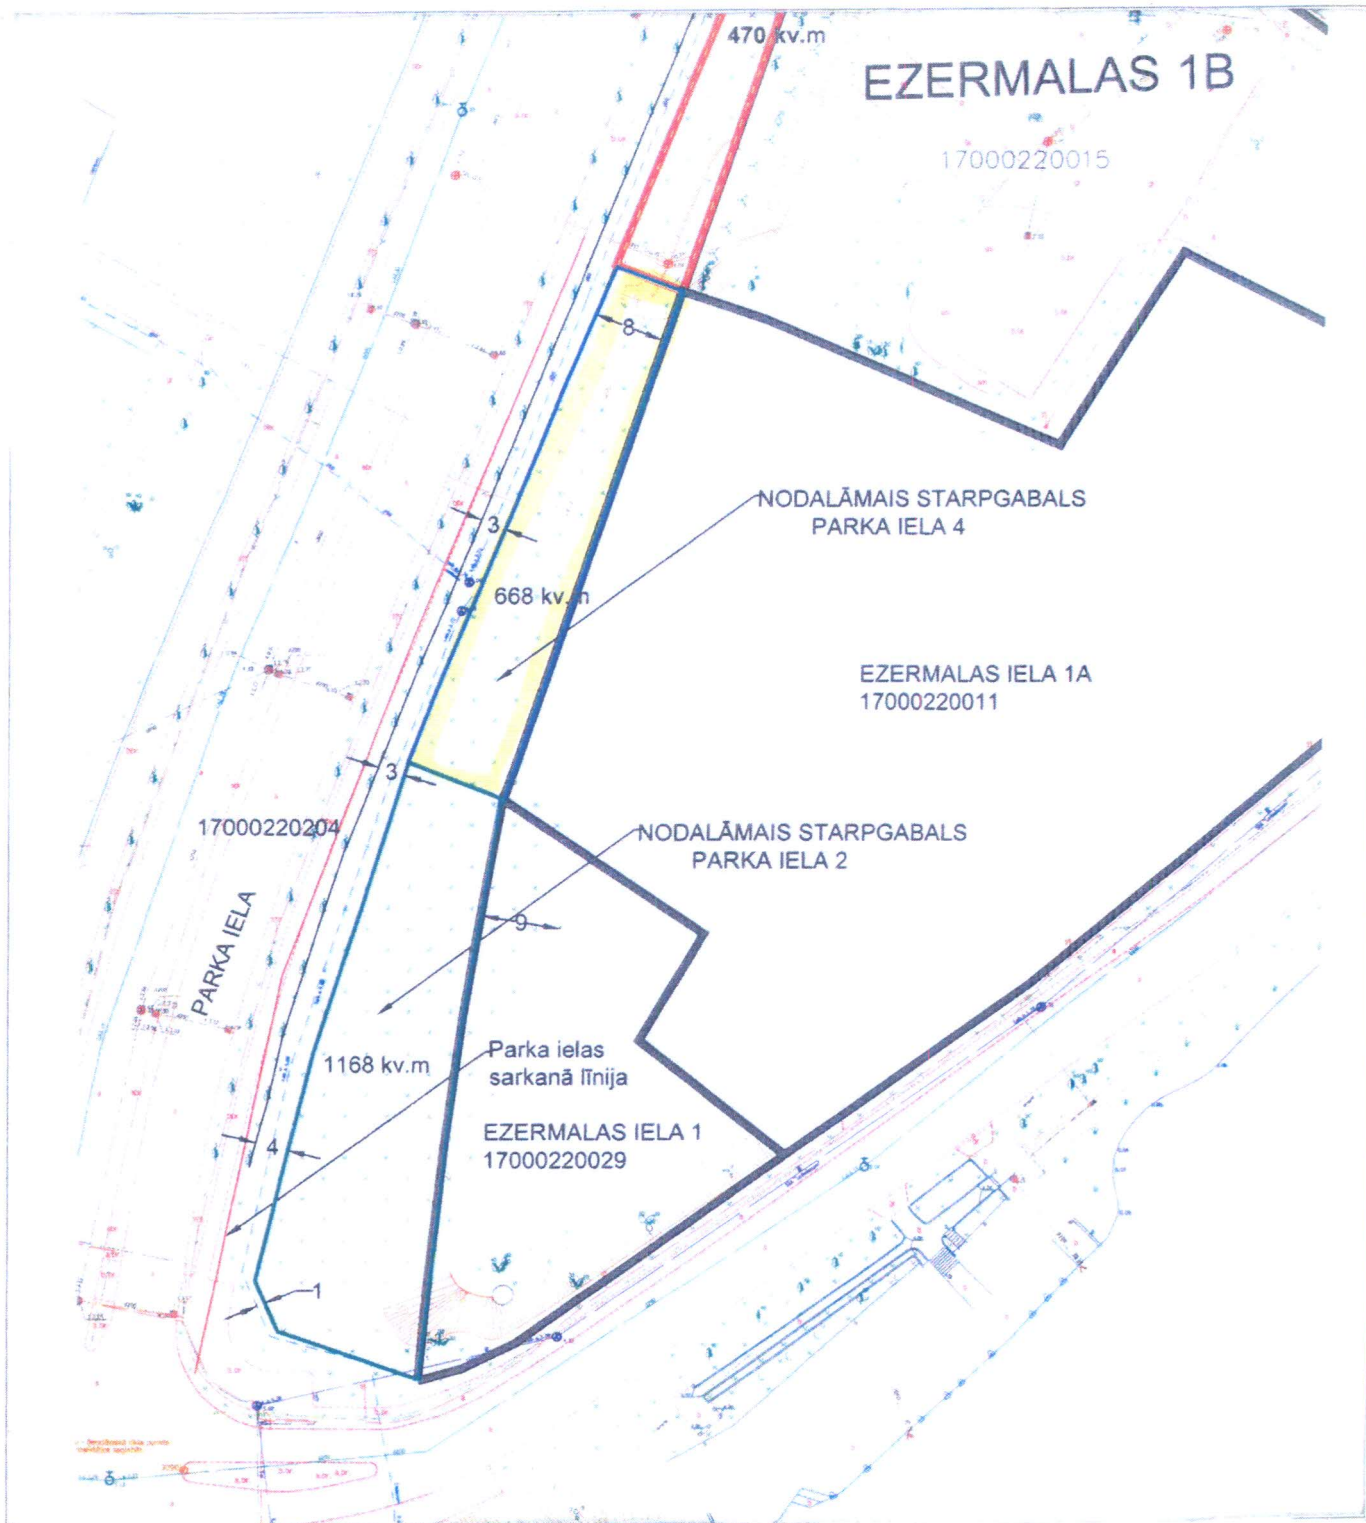

2. Pielikums  
 Liepājas valstspilsētas  
 pašvaldības domes  
 2021. gada 16. septembra  
 lēmumam Nr. 350/11

Liepājas pilsētas pašvaldības iestāde  
 "Nekustamā īpašuma pārvalde"

*Sida "Ezermalas 1"*

Speciāliste	<i>Gn</i>	I.GULBE	<i>Parka iela, blakus Ezermalas 1A, daļa</i>	<i>668 m<sup>2</sup></i>
			ZEMESGABALA PLĀNS	