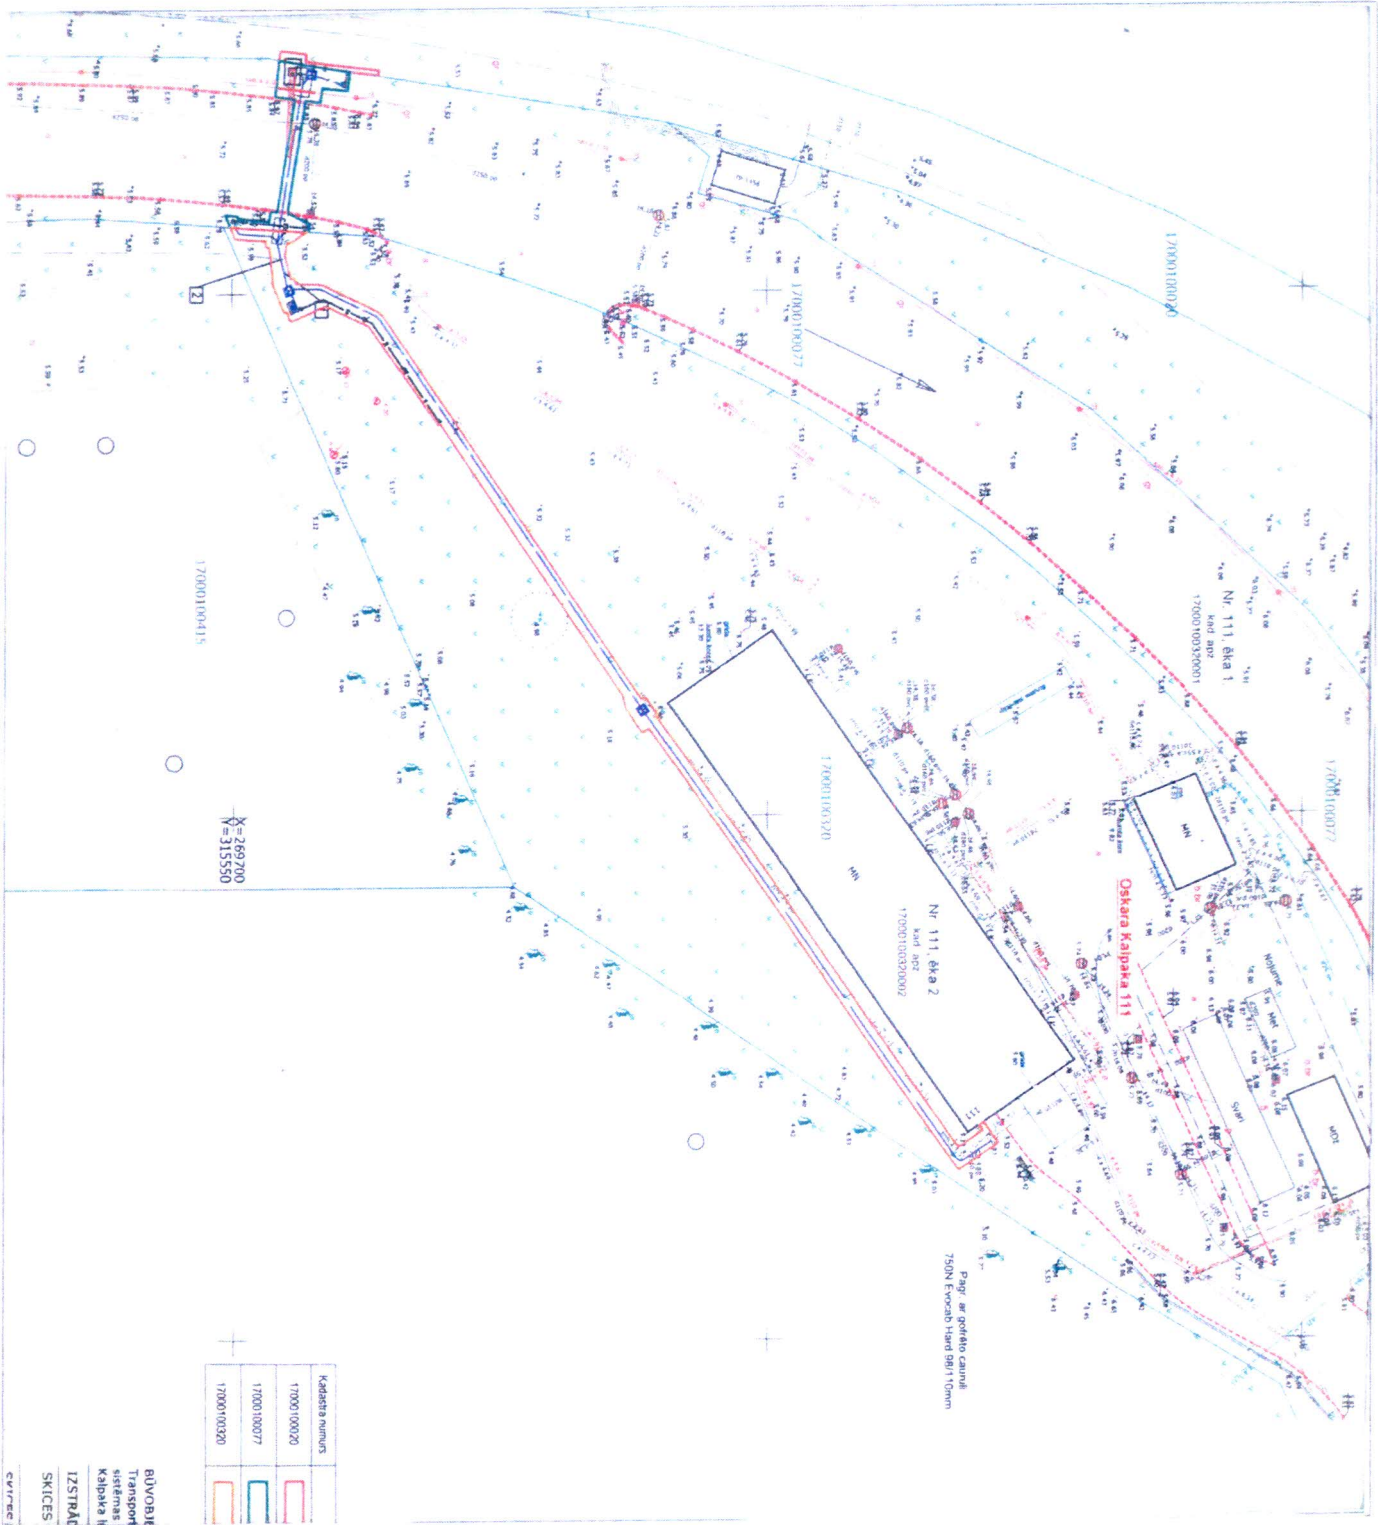

Pielikums
Liepājas valstspilsētas
pašvaldības domes
2021. gada 16. septembra
lēmumam Nr. 349/11

Liepājas pilsētas pašvaldības iestāde
"Nekustamā īpašuma pārvalde"

Valsts ierakstuma dienests

Speciāliste	<i>Gn</i>	I.GULBE	<i>Princētas salas daļa</i>	<i>39,90 m²</i>
			ZEMESGABALA PLĀNS