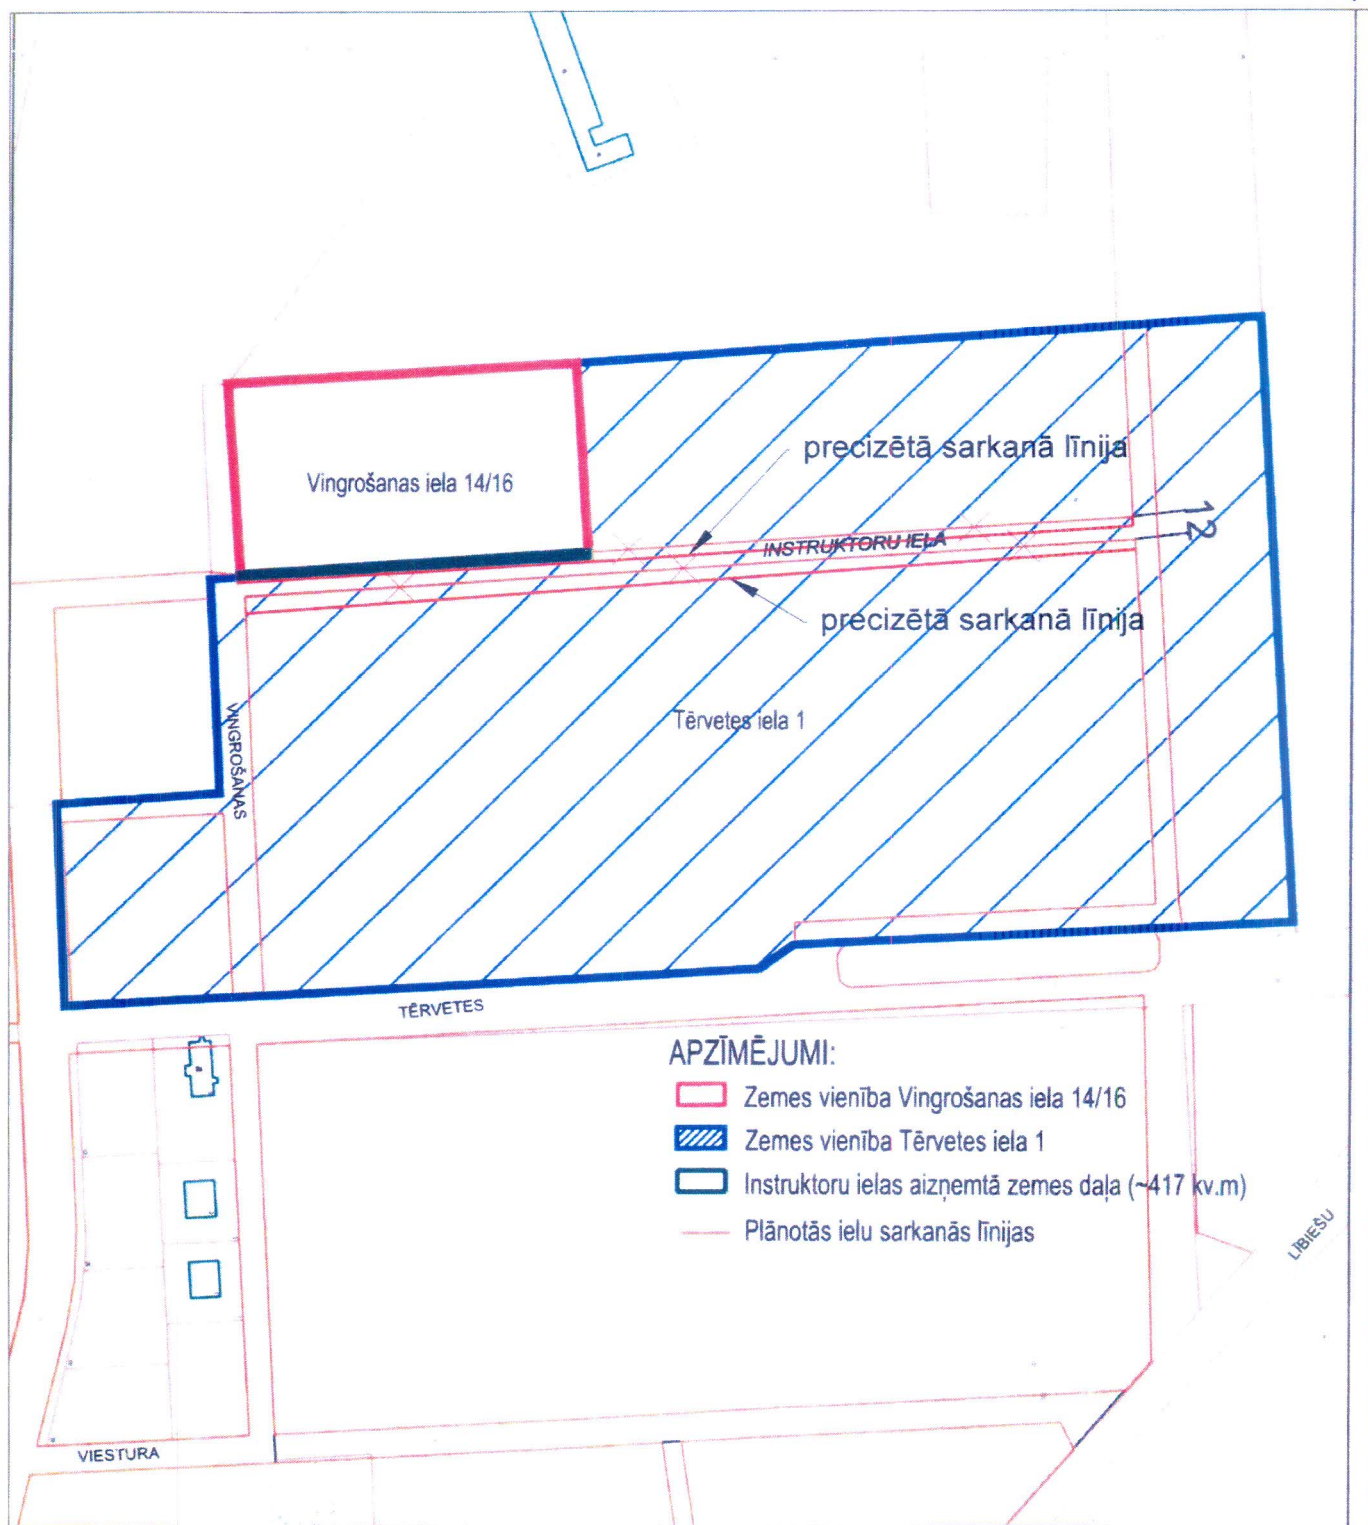

Pielikums
 Liepājas valstspilsētas
 pašvaldības domes
 2021. gada 19. augusta
 lēmumam Nr. 302/10

| | | | |
|---|-------------|---|--|
| Liepājas pilsētas pašvaldības iestāde "Nekustamā īpašuma pārvalde" | | Liepājas valstspilsētas pašvaldība | |
| Sagatavoja: <i>LPPI «Nekustamā īpašuma pārvalde» Konversijas nodaļas nekustamā īpašumu tiesiskās reģistrācijas speciāliste</i> | I. KRIVCOVA | Instruktoru ielas sarkano līniju plāns | |
| | | ZEMESGABALA PLĀNS | |