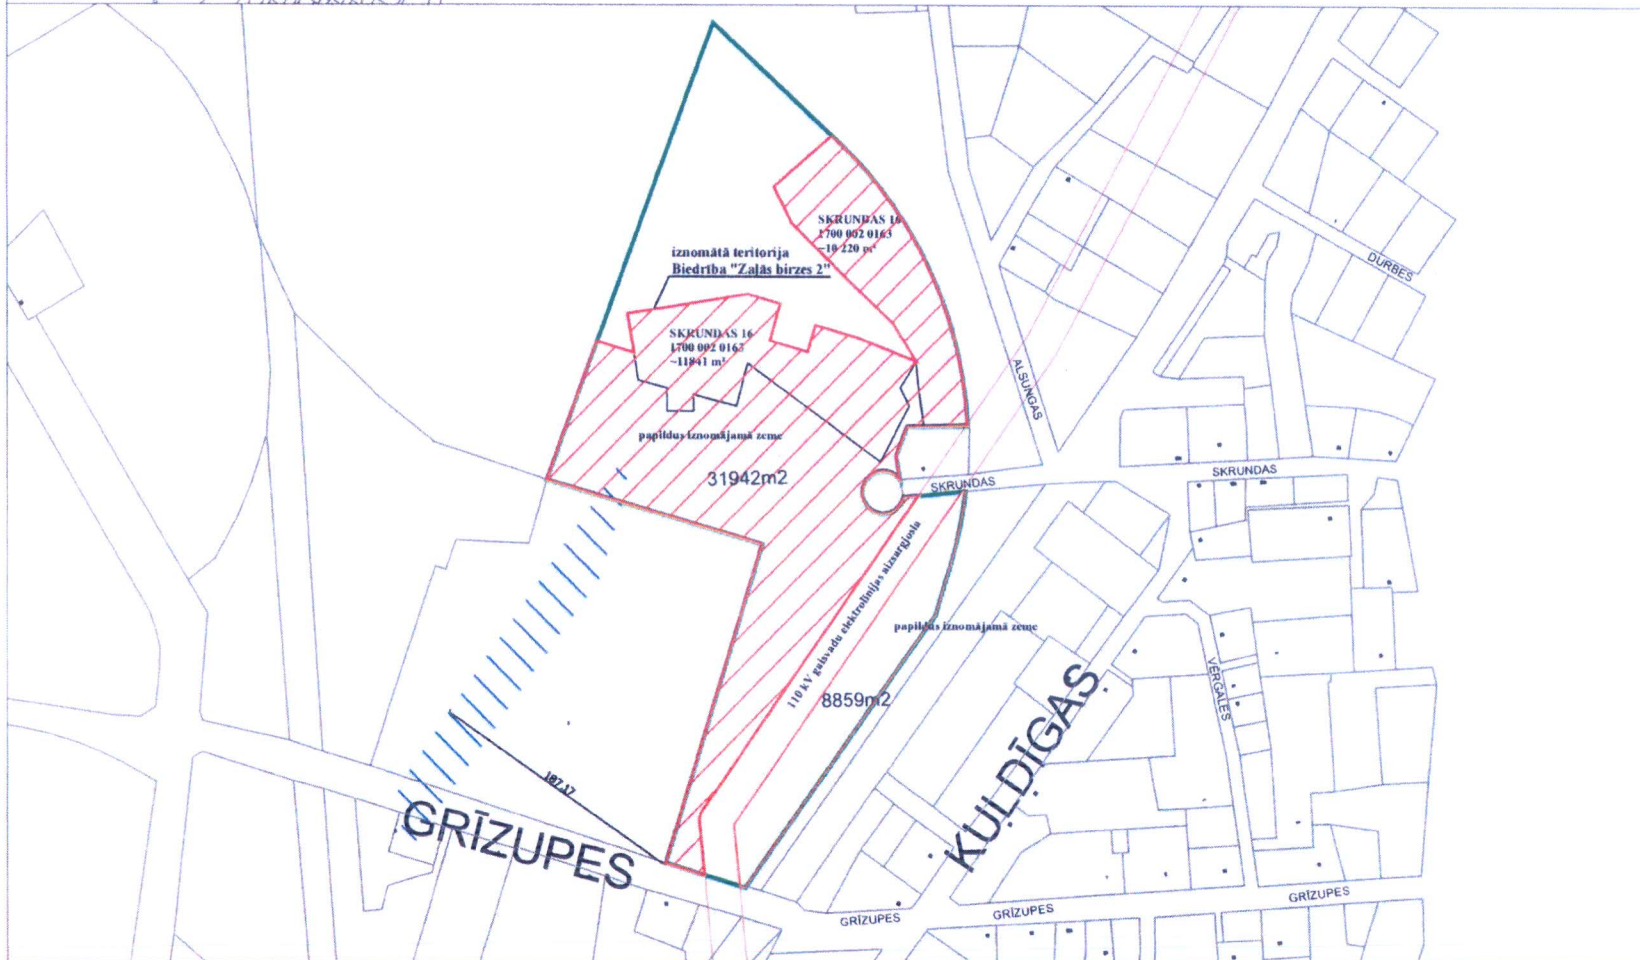

Pielikums
 Liepājas valstspilsētas pašvaldības domes
 2022.gada 19. maija
 lēmumam Nr. 217/9

— nomas robeža

Liepājas pilsētas pašvaldības iestāde "Nekustamā īpašuma pārvalde"		Liepājas valstspilsētas pašvaldība	
Sagatavoja:		I. KRIVCOVA	Skrundas iela 16, Liepāja
			62862 m ²
ZEMESGABALA PLĀNS			