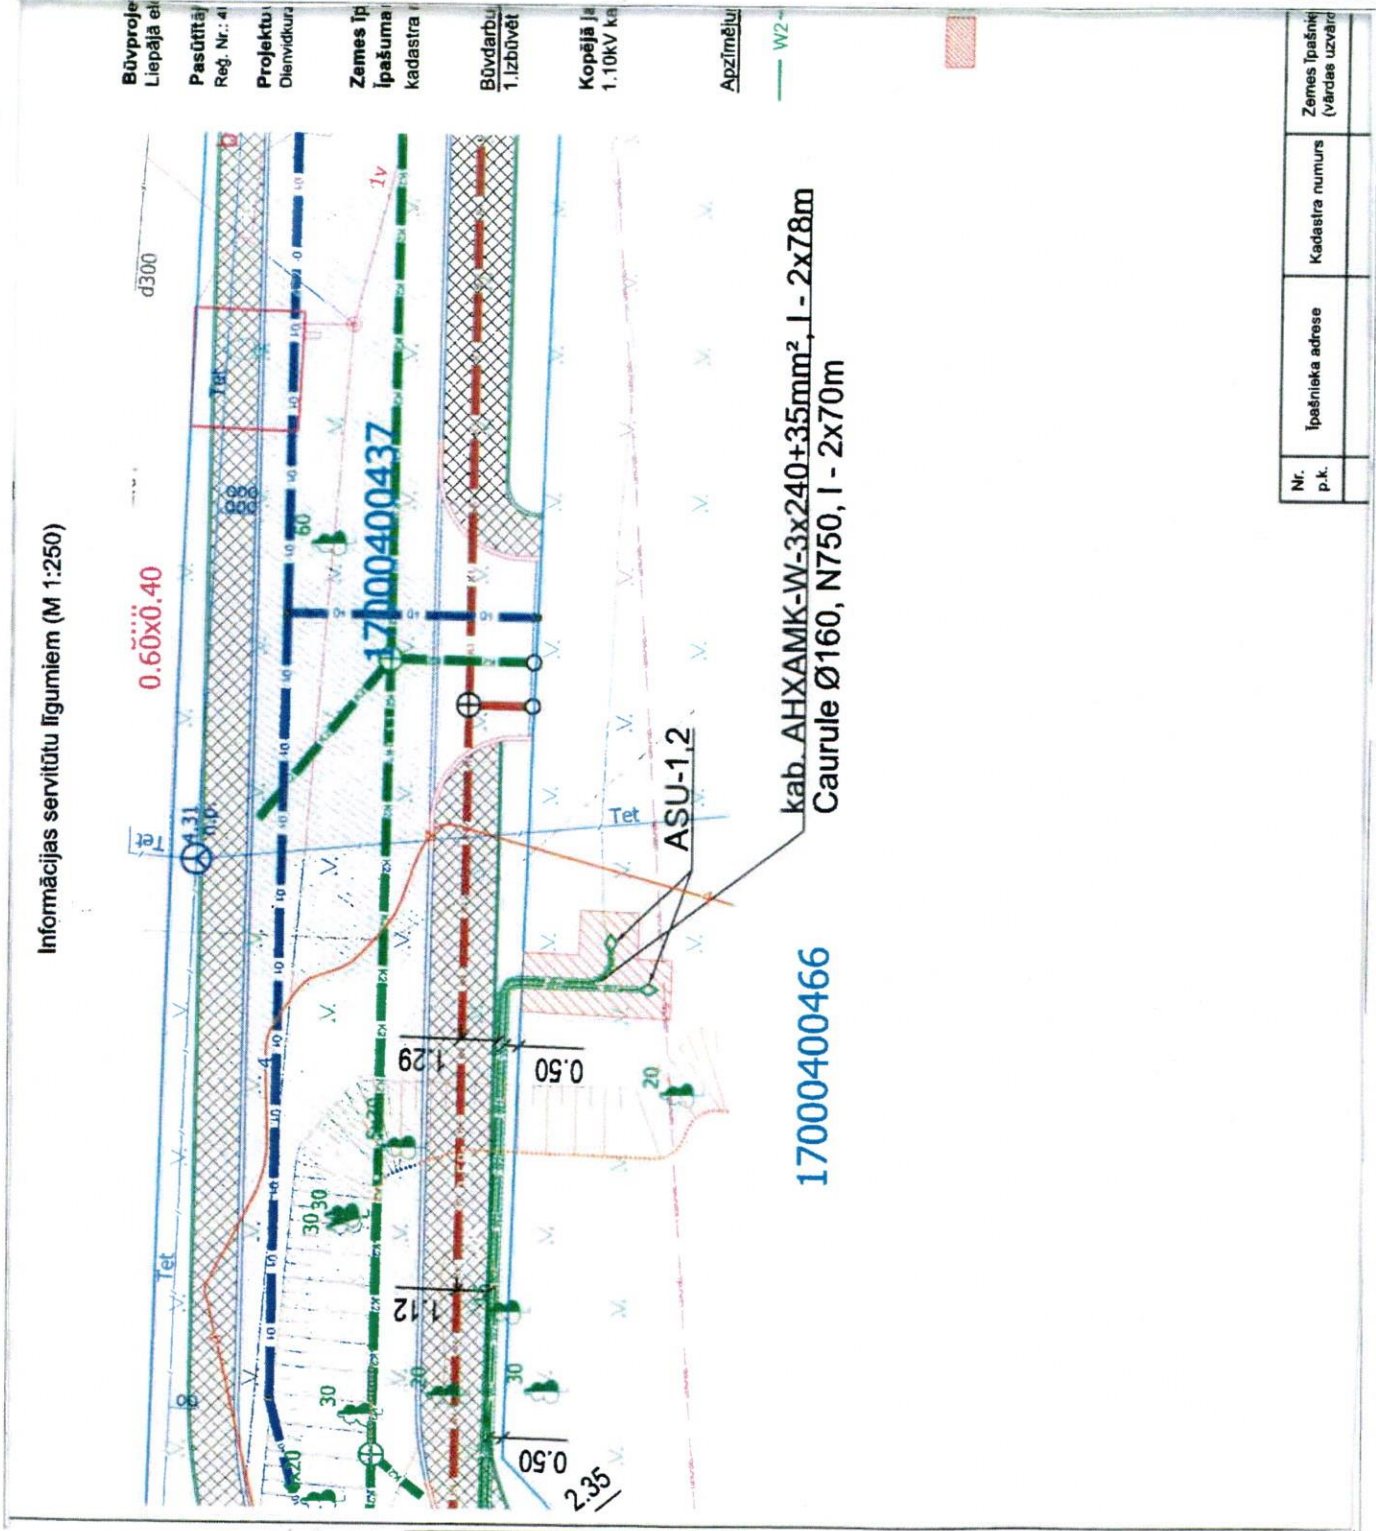

1. Pielikums
 Liepājas valstspilsētas
 pašvaldības domes
 2023. gada 18. maija
 lēmumam Nr. 165/6

Liepājas pilsētas pašvaldības iestāde "Nekustamā īpašuma pārvalde"		A/S "Gadales tīkls"	
Speciāliste		I. GULBE	Liedaģi iela 6, daļa
			≈ 17 m ²
ZEMESGABALA PLĀNS			