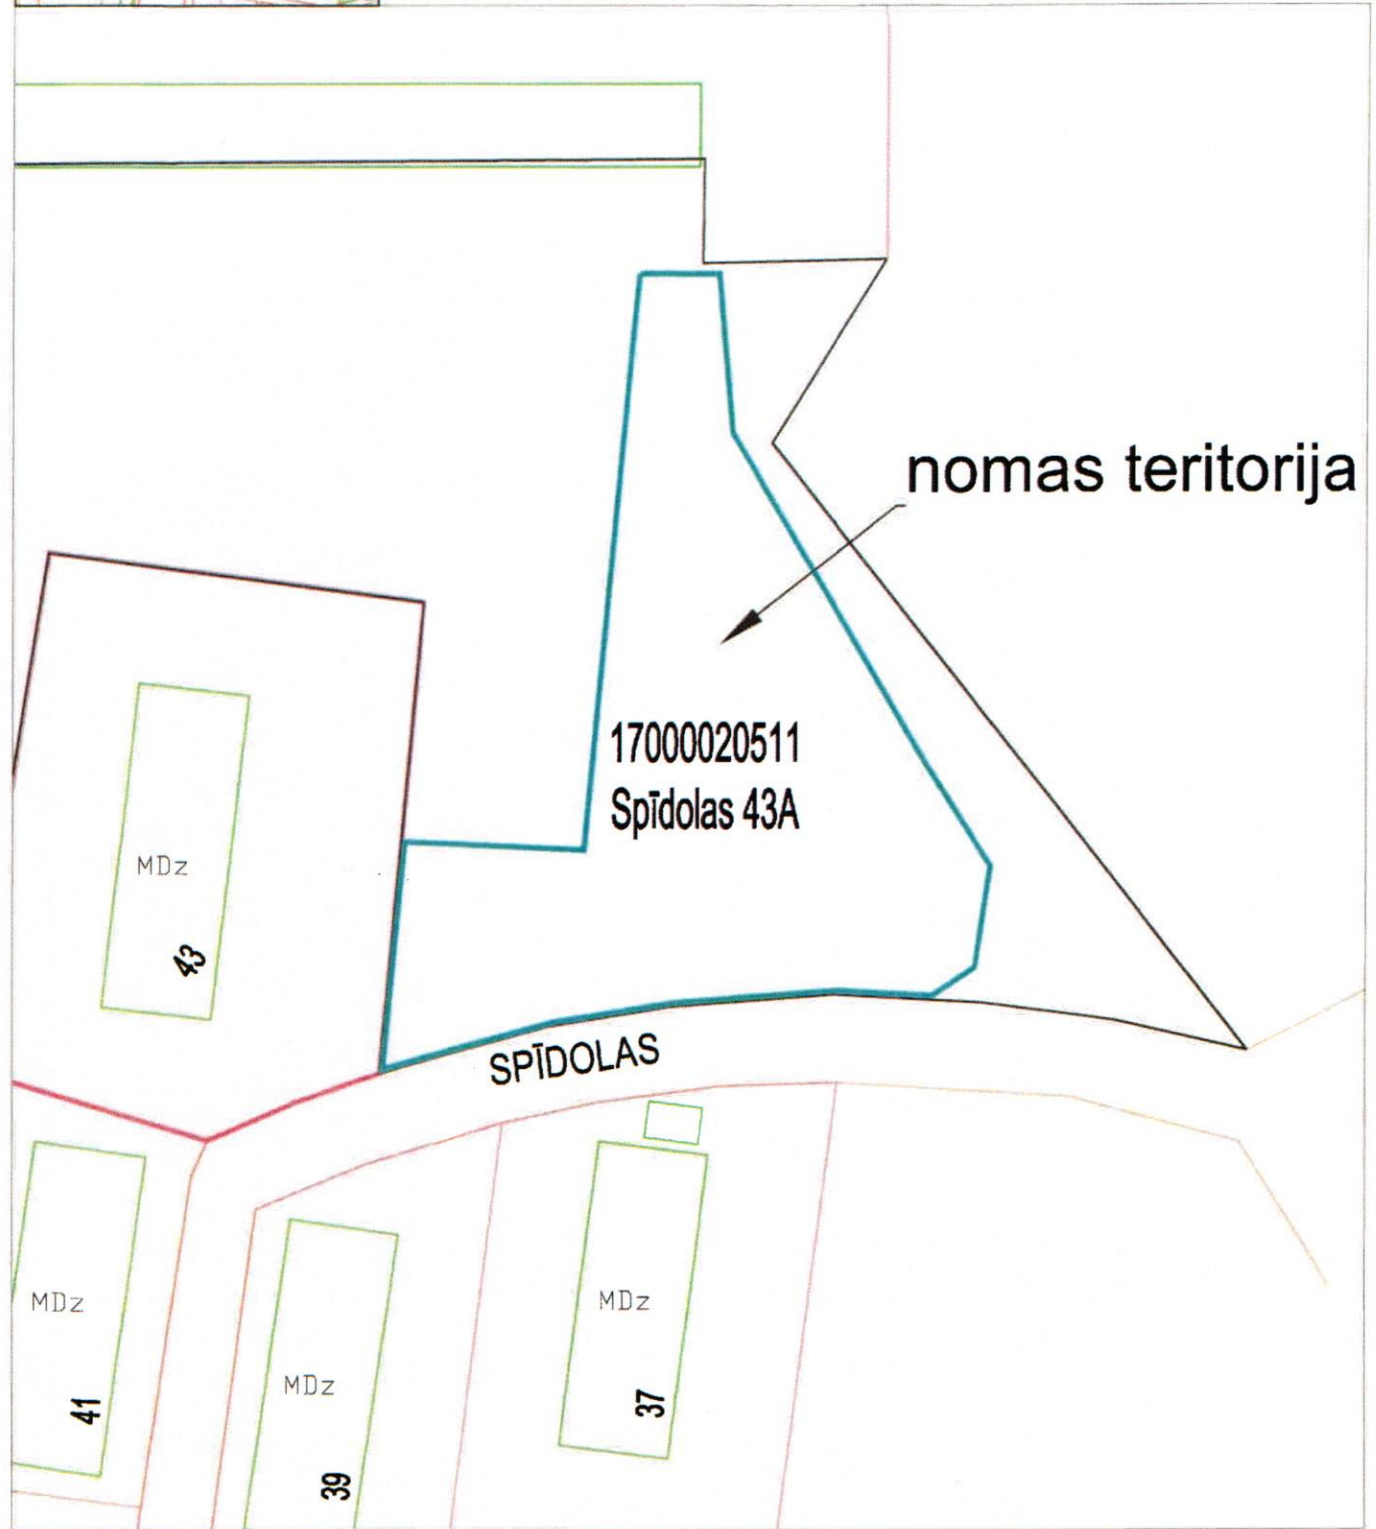

Pielikums

Liepājas valstspilsētas pašvaldības domes

2023. gada 20. aprīļa

lēmumam Nr. 125/4