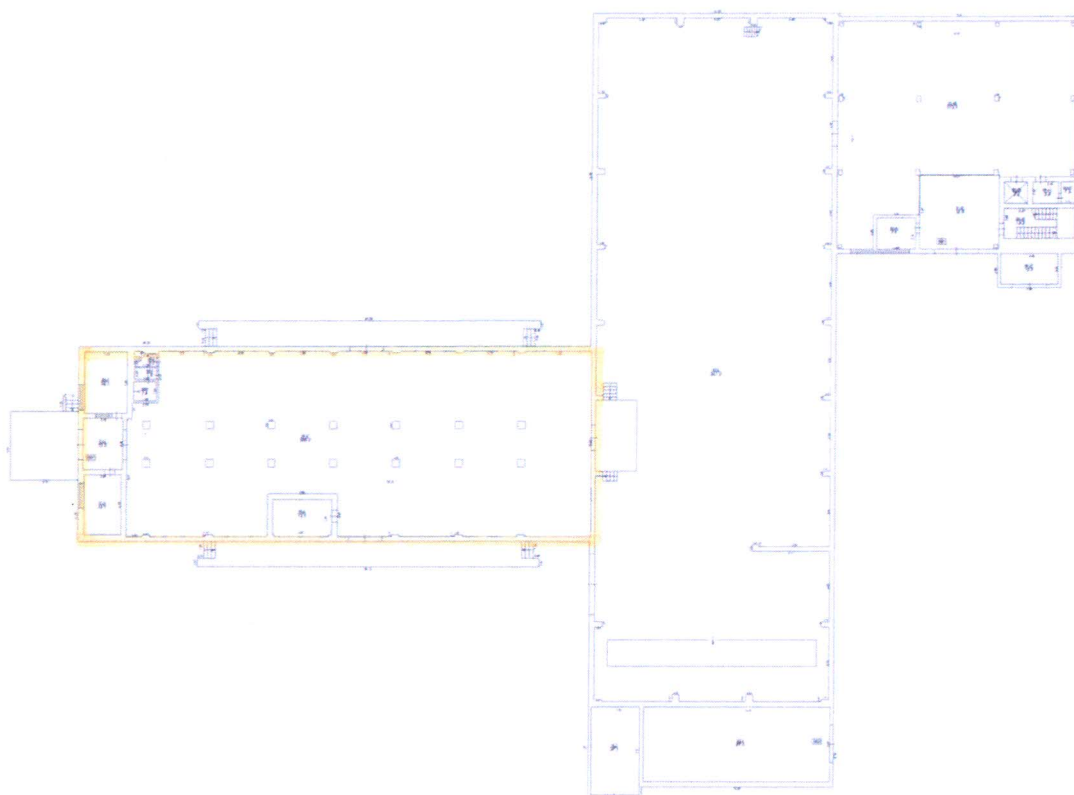

PIELIKUMS
Liepājas valstspilsētas pašvaldības
domes 2022.gada 17.marta
lēmumam Nr. 115/5