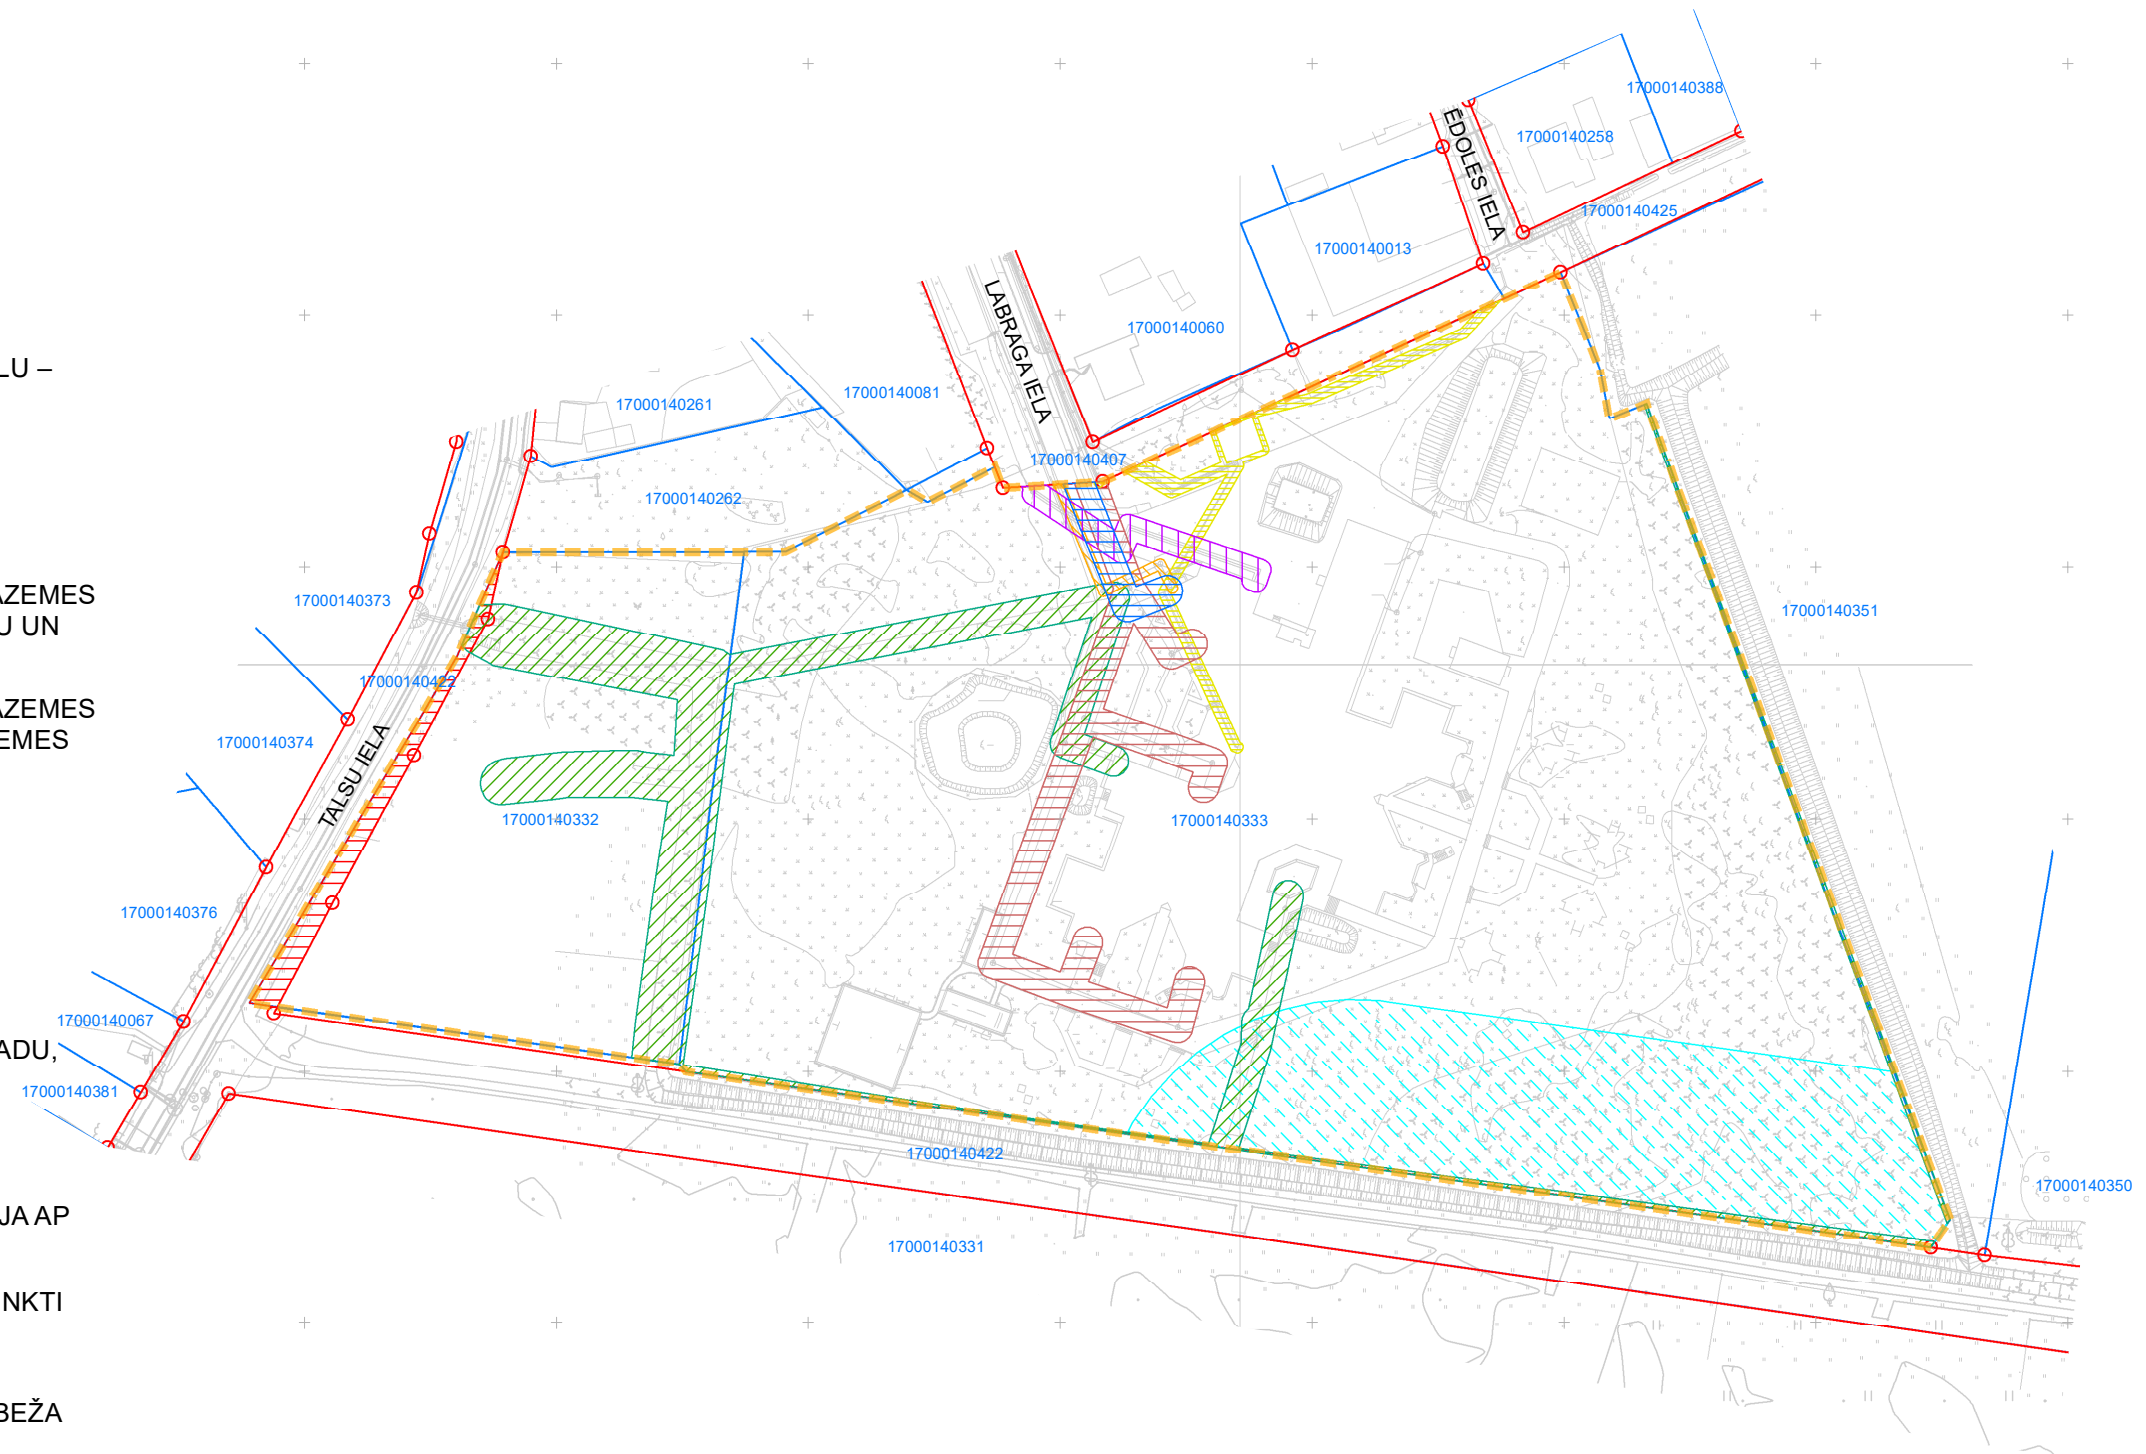

TERITORIJAS ESOŠIE IZMANTOŠANAS APROBEŽOJUMI

EKSPLUATĀCIJAS AIZSARGJOSLAS

-  AIZSARGJOSLAS TERITORIJA GAR IELU – SARKANĀ LĪNIJA (7312030100)
-  AIZSARGJOSLAS TERITORIJA GAR ELEKTRISKO TĪKLU KABEĻU LĪNIJU (7312050201), AP TRANSFORMATORU APAKŠSTACIJU (7312050500)
-  AIZSARGJOSLAS TERITORIJA GAR PAZEMES ELEKTRONISKO SAKARU TĪKLU LĪNIJU UN KABEĻU KANALIZĀCIJU (7312040100)
-  AIZSARGJOSLAS TERITORIJA GAR PAZEMES SILTUMVADU (7312060100), AP VIRSZEMES SILTUMVADU (7312060200)
-  AIZSARGJOSLAS TERITORIJA GAR ŪDENSVADU (7312010101)
-  AIZSARGJOSLAS TERITORIJA GAR PAŠTECES KANALIZĀCIJAS VADU (7312010300)
-  AIZSARGJOSLAS TERITORIJA GAR PAŠTECES LIETUS KANALIZĀCIJAS VADU, DRENU UN ATKLĀTIEM GRĀVJIEM (7312010400)

SANITĀRĀ AIZSARGJOSLA

-  PLĀNOTĀ AIZSARGJOSLAS TERITORIJA AP DZĪVNIEKU KAPSĒTU (7316090100)
-  IELU SARKANĀ LĪNIJA, TĀS LŪZUMPUNKTI
-  ZEMES VIENĪBU ROBEŽA
-  LOKĀLPLĀNOJUMA TERITORIJAS ROBEŽA

VISA LOKĀLPLĀNOJUMA TERITORIJA ATRODAS 5 KM UN 7 KM ZONĀ AP STARPTAUTISKO LIDOSTU "LIEPĀJA".

Topogrāfijas dati.
 1. Plāns sagatavots uz Liepājas pilsētas būvvaldes 13.08.2020. izsniegtā inženiertopogrāfiskā plāna ar mēroga noteiktību 1:500 pamata.
 2. LKS-92 TM koordinātu sistēma.
 3. Mēroga koeficients 0.999997.
 4. Latvijas normālo augstumu sistēma (LAS-2000,5).
 Kartē izmantoti nekustamā īpašuma valsts kadastra informācijas sistēmas dati, 2020.gads.

PASŪTĪTĀJS:	Liepāja	Liepājas pilsētas būvvalde Rožu iela 6, Liepāja, LV-3401 tālr.: 63404725, buvvalde@liepaja.lv	AMATS	VĀRDS, UZVĀRDS	PARAKSTS	OBJEKTS:	Lokālplānojums zemesgabaliem Labraga ielā 11 un Talsu ielā 4, Liepājā	
IZSTRĀDĀTĀJS:	G93	SIA "Grupa93" K. Barona iela 3-4, Rīga, LV-1050, tālr.: 27373939, info@g93.lv, www.g93.lv	Projekta vadītāja	Klinta Alpa-Šulmane	RASĒJUMS:			
			Kartogrāfe	Marta Sarkane	DATUMS:	MĒROGS	LAPAS NUMURS:	2
					15.12.2020.	1 : 1 500	KOPĒJAIS LAPU SKAITS:	4